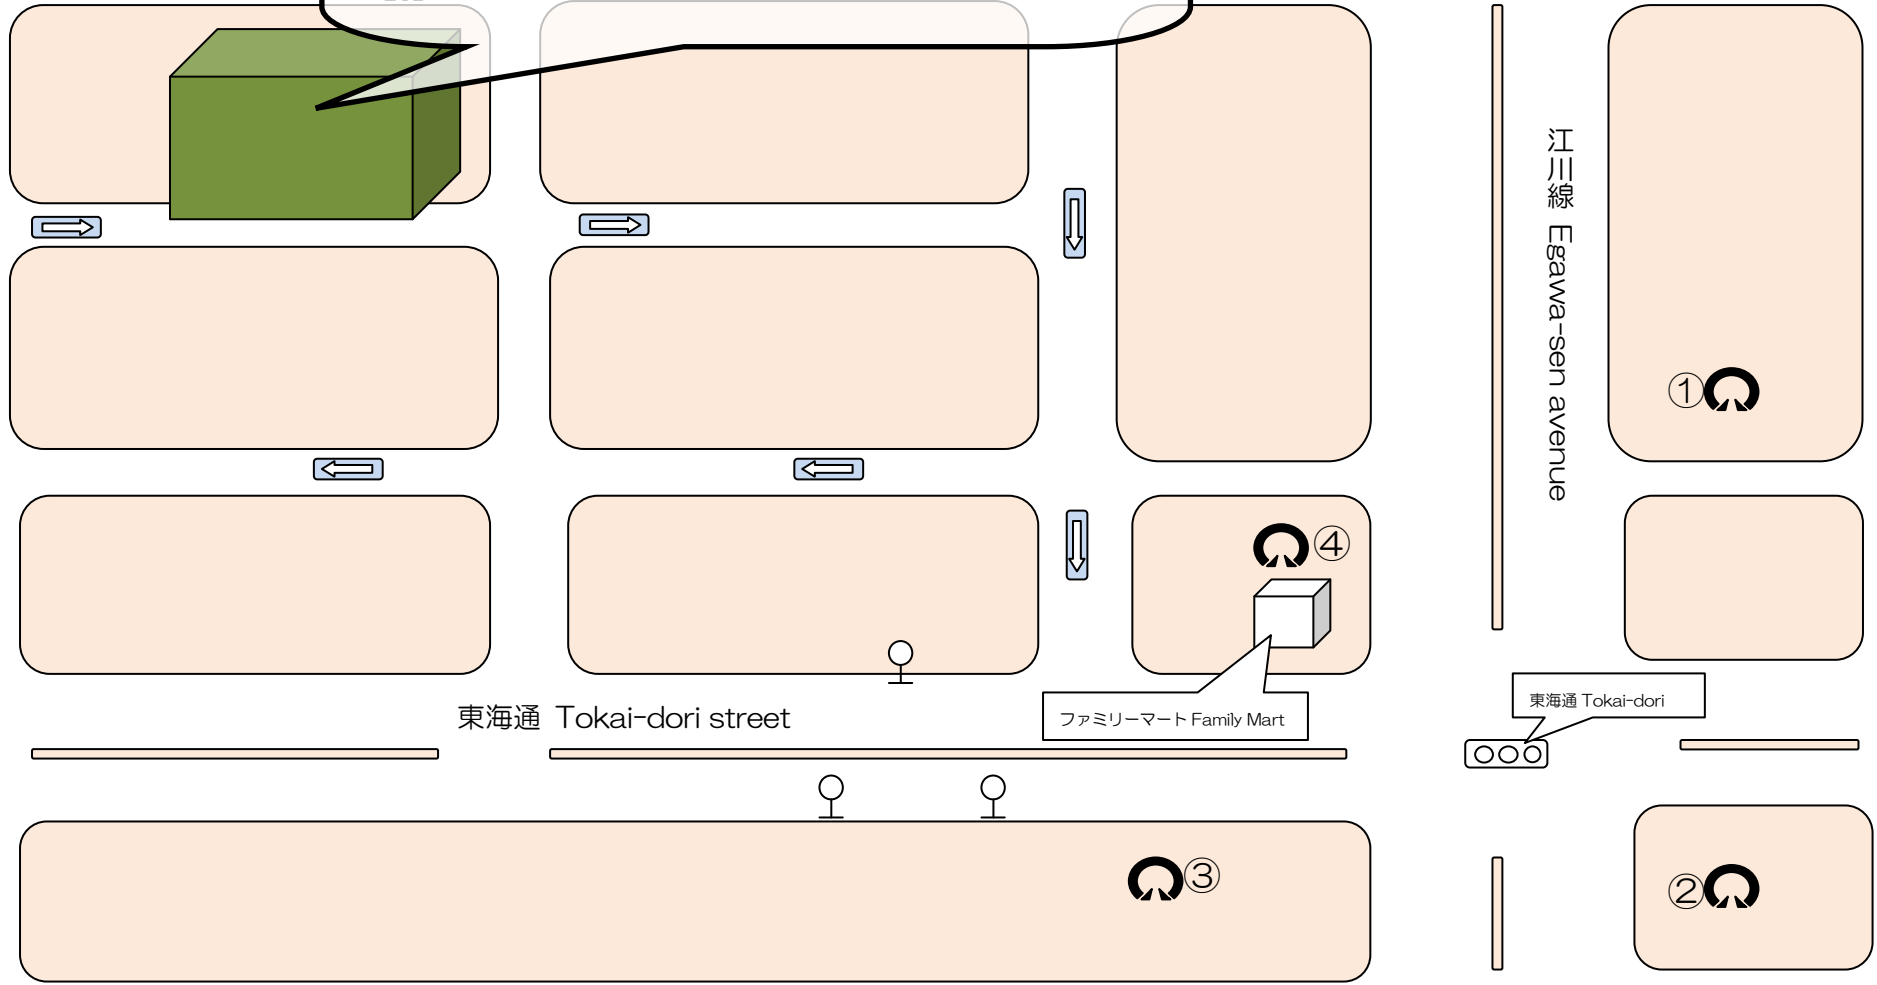

ささしま市税事務所東海通出張所のご案内

ささしま市税事務所東海通出張所
 Sasashima Shizei Jimusyo Tokai-dori Shucchoujyo
 (Sasashima Municipal Tax Office Tokai-dori Branch)
 電話(TEL)052-665-3291

-  ① ~ ④ 地下鉄東海通駅出口 Subway Tokai-dori station exit.
-  市バス東海通バス停 City Bus Tokai-dori bus stop.
-  一方通行 one way.