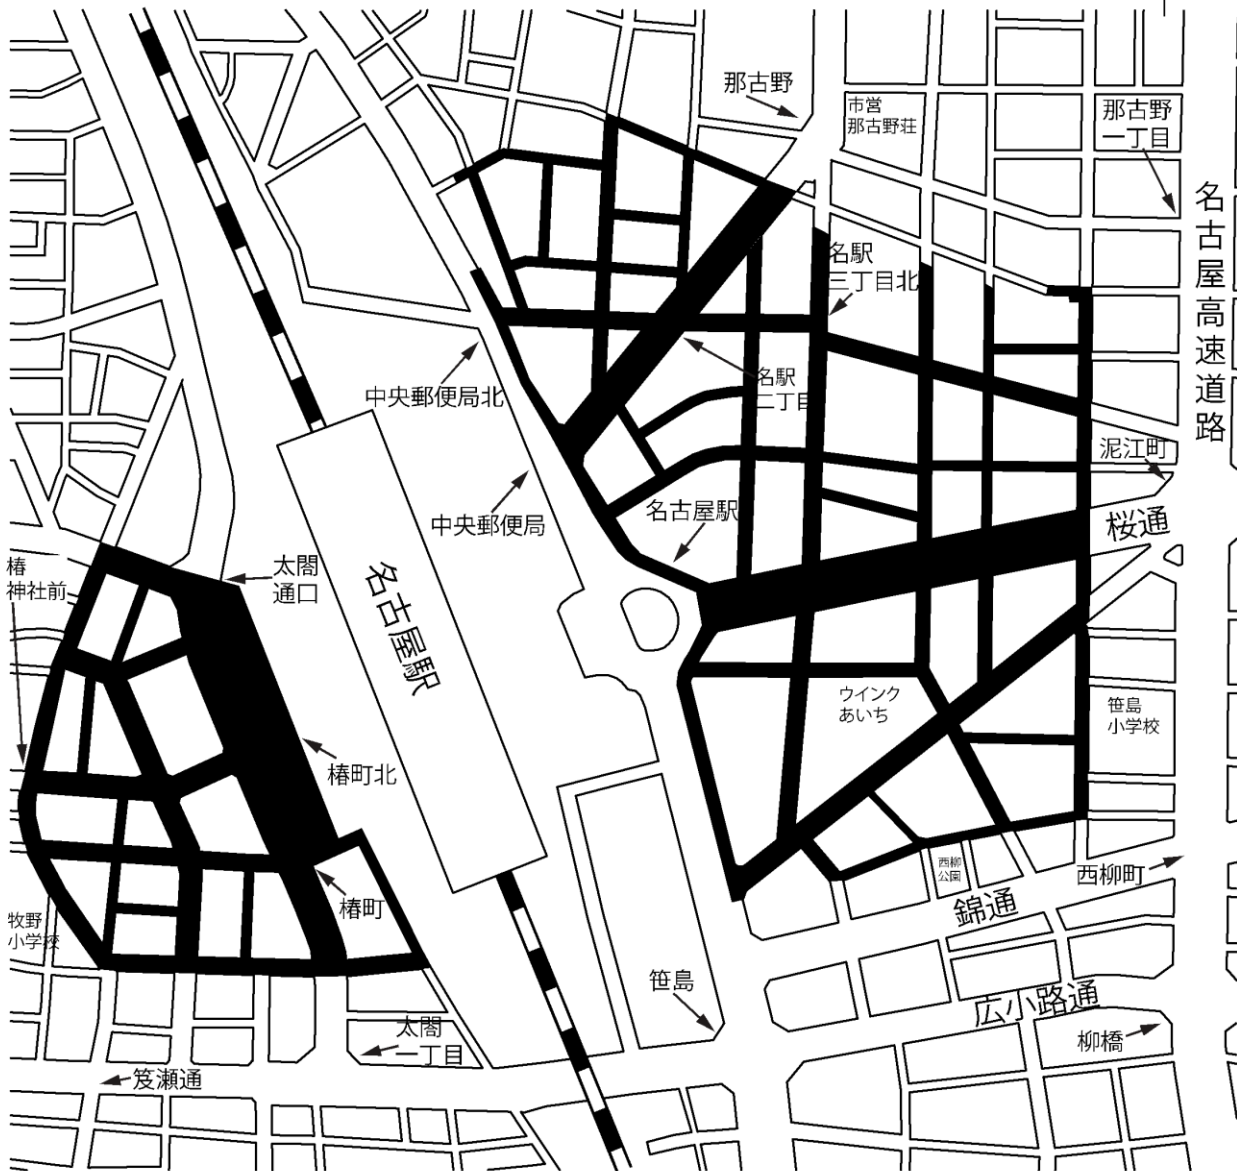

客引き行為等禁止区域

1 区域指定日

平成30年10月1日（月）

2 客引き行為等禁止区域

地 区	位 置	区 域
名古屋駅 地区	○中村区竹橋町、椿町、名駅一丁目、名駅二丁目、 名駅三丁目、名駅四丁目及び則武二丁目	別図第1のとおり
栄地区	○中区栄三丁目、栄四丁目、栄五丁目、新栄一丁目 及び錦三丁目	別図第2のとおり
金山地区	○中区金山一丁目、金山二丁目、金山四丁目及び 金山町一丁目 ○熱田区金山町一丁目及び金山町二丁目	別図第3のとおり

名古屋駅地区

別図第1

凡例

 客引き行為等禁止区域

※区域とは上記に示した道路、公園、その他の公共の用に供する場所を示す

栄地区

別図第2

凡例

客引き行為等禁止区域

※区域とは上記に示した道路、公園、その他公共の用に供する場所を示す

金山地区

別図第3

凡例

客引き行為等禁止区域

※区域とは上記に示した道路、公園、その他の公共の用に供する場所を示す