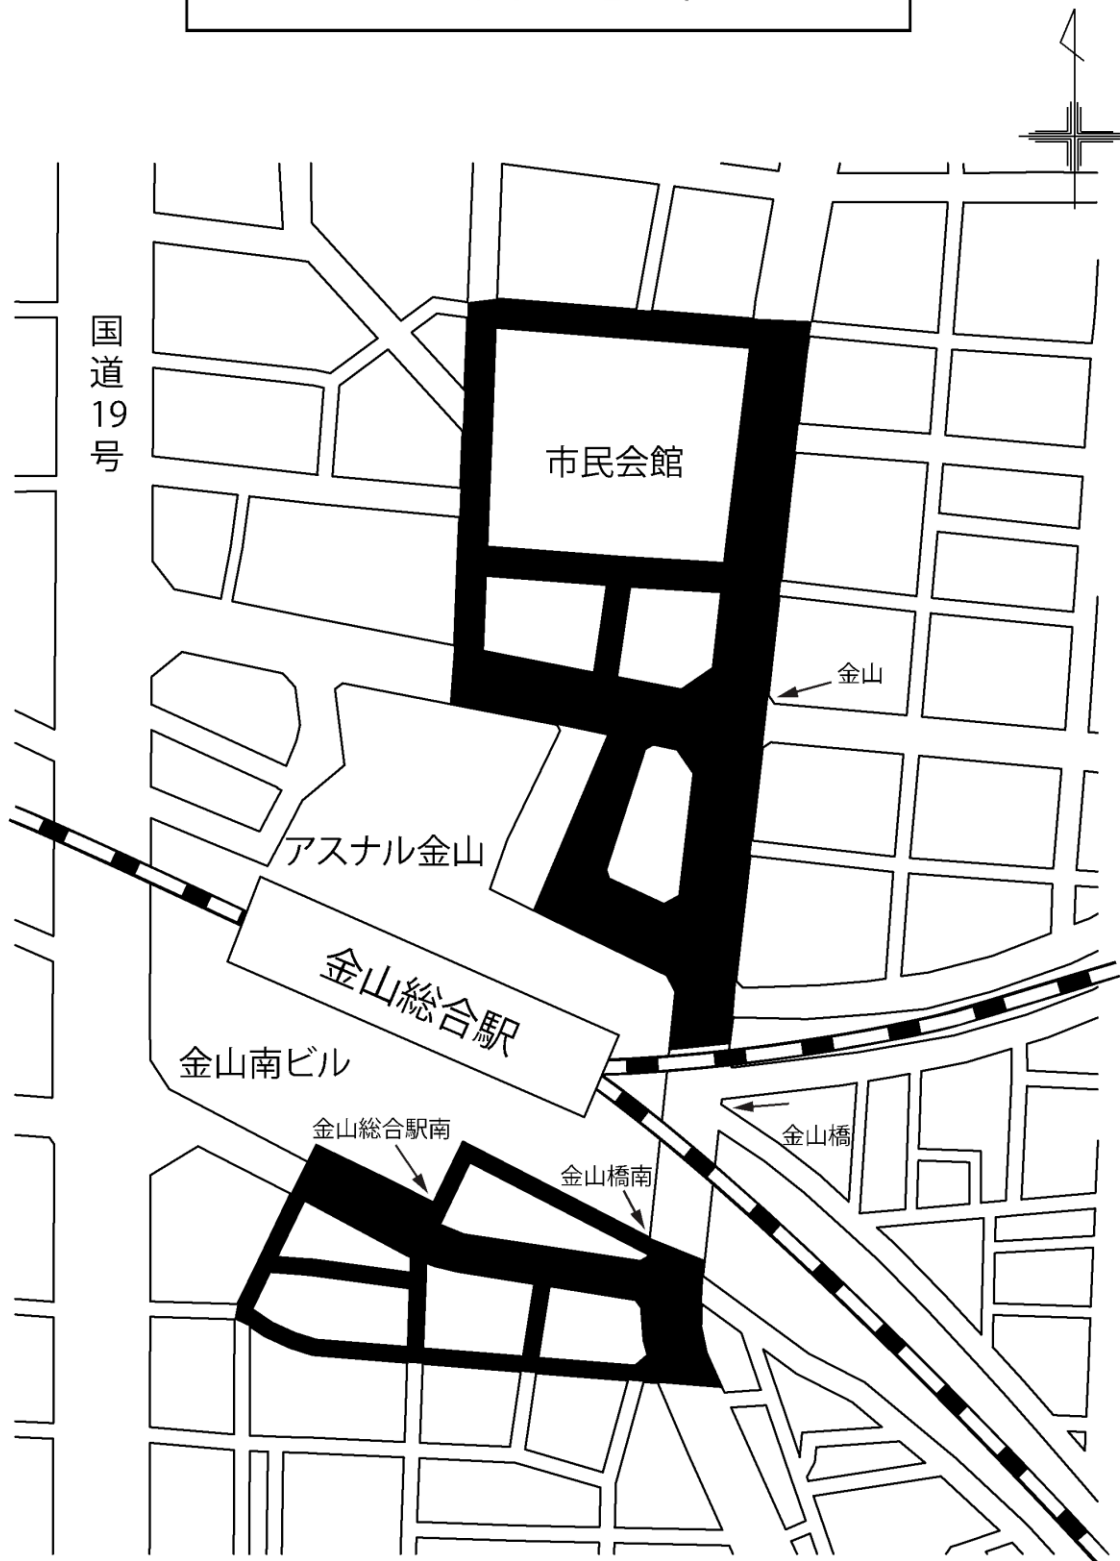

客引き行為等禁止区域

1 区域指定日

平成30年10月1日（月）

2 客引き行為等禁止区域

地 区	位 置	区 域
名古屋駅 地区	○中村区竹橋町、椿町、名駅一丁目、名駅二丁目、 名駅三丁目、名駅四丁目及び則武二丁目	別図第1のとおり
栄地区	○中区栄三丁目、栄四丁目、栄五丁目、新栄一丁目 及び錦三丁目	別図第2のとおり
金山地区	○中区金山一丁目、金山二丁目、金山四丁目及び 金山町一丁目 ○熱田区金山町一丁目及び金山町二丁目	別図第3のとおり

名古屋駅地区

別図第1

凡例

 客引き行為等禁止区域

※区域とは上記に示した道路、公園、その他の公共の用に供する場所を示す

栄地区

別図第2

凡例

客引き行為等禁止区域

※区域とは上記に示した道路、公園、その他公共の用に供する場所を示す

金山地区

別図第3

凡例

客引き行為等禁止区域

※区域とは上記に示した道路、公園、その他の公共の用に供する場所を示す