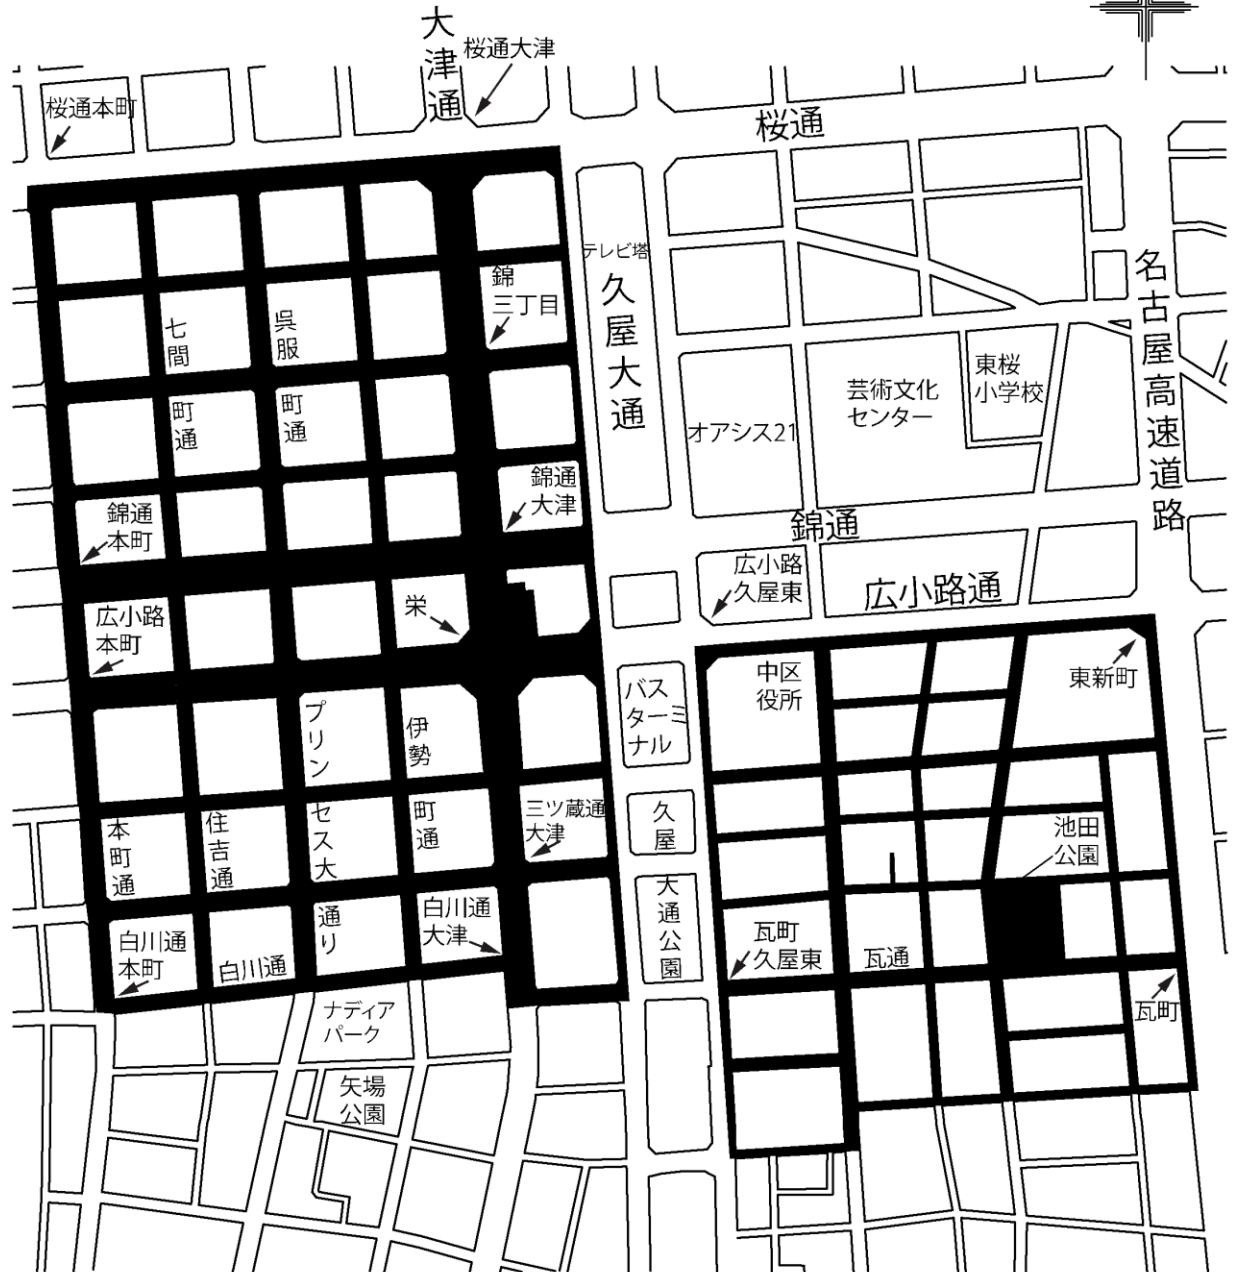

客引き行為等禁止区域

1 区域指定日

平成30年10月1日（月）

2 客引き行為等禁止区域

地 区	位 置	区 域
名古屋駅 地区	○中村区竹橋町、椿町、名駅一丁目、名駅二丁目、 名駅三丁目、名駅四丁目及び則武二丁目	別図第1のとおり
栄地区	○中区栄三丁目、栄四丁目、栄五丁目、新栄一丁目 及び錦三丁目	別図第2のとおり
金山地区	○中区金山一丁目、金山二丁目、金山四丁目及び 金山町一丁目 ○熱田区金山町一丁目及び金山町二丁目	別図第3のとおり

名古屋駅地区

別図第1

凡例

 客引き行為等禁止区域

※区域とは上記に示した道路、公園、その他の公共の用に供する場所を示す

栄地区

別図第2

凡例

客引き行為等禁止区域

※区域とは上記に示した道路、公園、その他公共の用に供する場所を示す

金山地区

別図第3

凡例

客引き行為等禁止区域

※区域とは上記に示した道路、公園、その他の公共の用に供する場所を示す