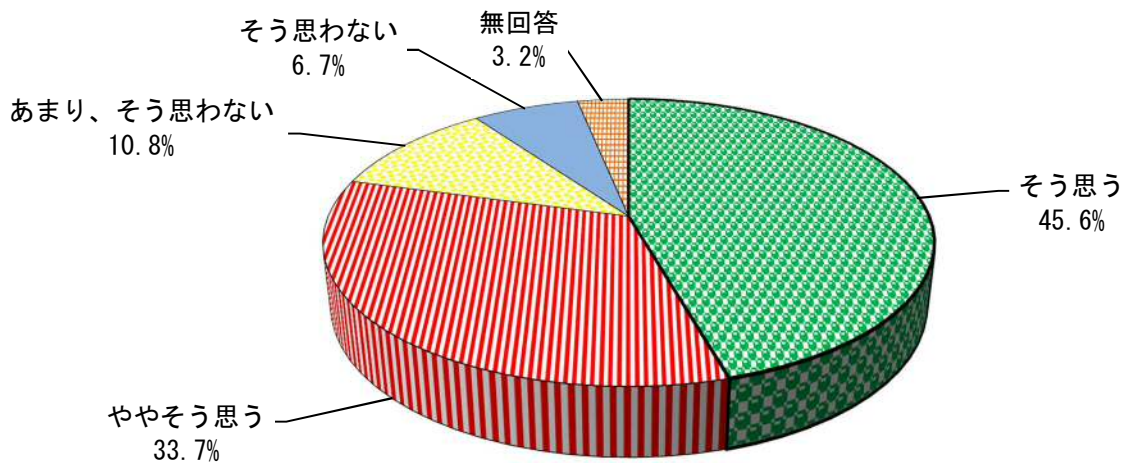

③ プランターや自宅の庭などで野菜などを育ててみたい。

N=867

④ 市民農園（10 平米から 20 平米程度の面積）を借りるなどして、野菜などを育ててみたい。

N=867

⑤ 農地（100 平米から 200 平米程度の面積）で、趣味の農業を楽しんでいきたい。

N = 867

⑥ 農地（2,000 平米以上の面積）で、本格的に農業を行っていきたい。

N = 867

⑦ 名古屋市産の農産物を、買ってみたい。

N = 867

⑧ 名古屋市産の農産物を、レストランなどで食べてみたい。

N=867