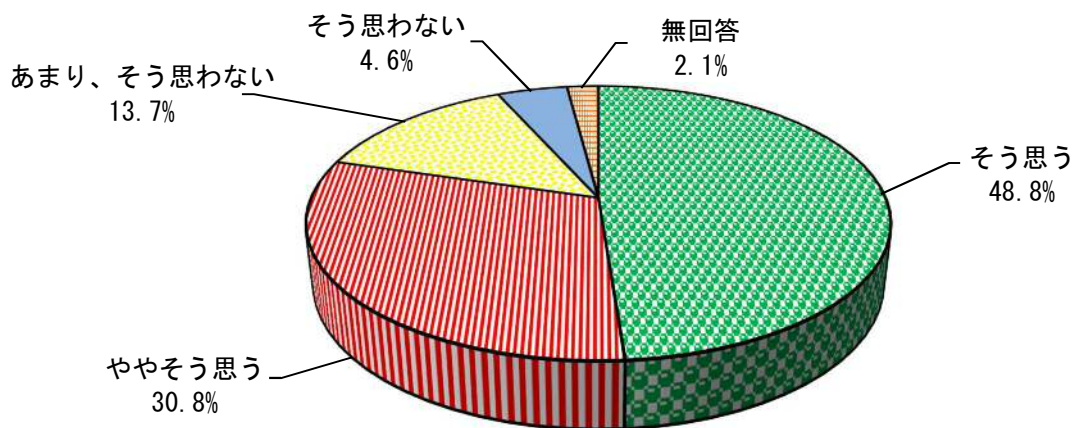

① 都市農業の振興について

名古屋市は、農地や農業の持つ様々な機能を生かして、「農」のある市民の豊かな暮らしを実現することを目指しております。

このアンケートは、市民の皆さまに、農地や農業についてどのように考えておられるのかを、おたずねするものです。

※各図表の「N」は、回答者数を表しています。

問1 あなたは、都市の農業や農地に関する次のような考え方について、どのように思いますか。あてはまるものに○を付けてください。

(○は①から⑧について、それぞれ1つだけ)

① 近くで生産された新鮮な農産物を買ったり食べたりできるので、都市にも農業・農地が必要だ。

N=867