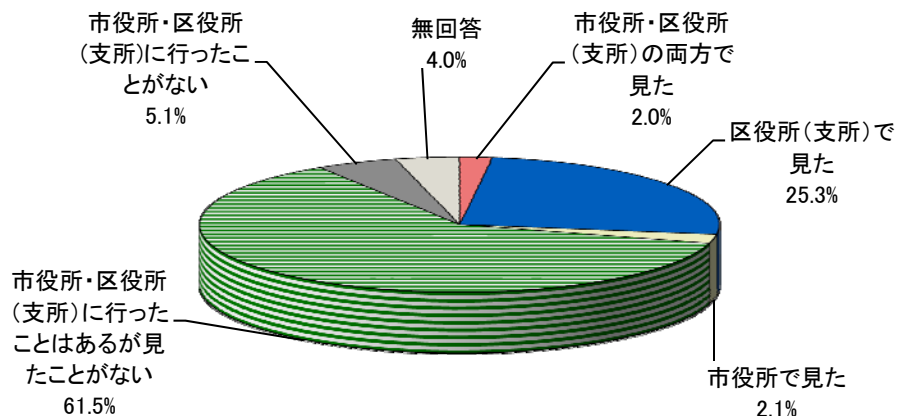

《問18で1～3と答えた方（市政広報テレビ番組を知っていた方）におたずねします。》

問21 どのようにして市政広報テレビ番組が放送されていることを知りましたか。（〇はいくつでも）

N = 529

《すべての方におたずねします。》

問22 あなたは、市政広報ラジオ番組をお聴きになったことがありますか。（〇はいくつでも）

N = 984

問 23 区役所(支所)のロビーや、市役所西庁舎1階の待合スペースに設置しているモニターで、市政広報テレビ番組や市政情報を放映していますが、ご覧になったことがありますか。（〇は1つだけ）

N = 984