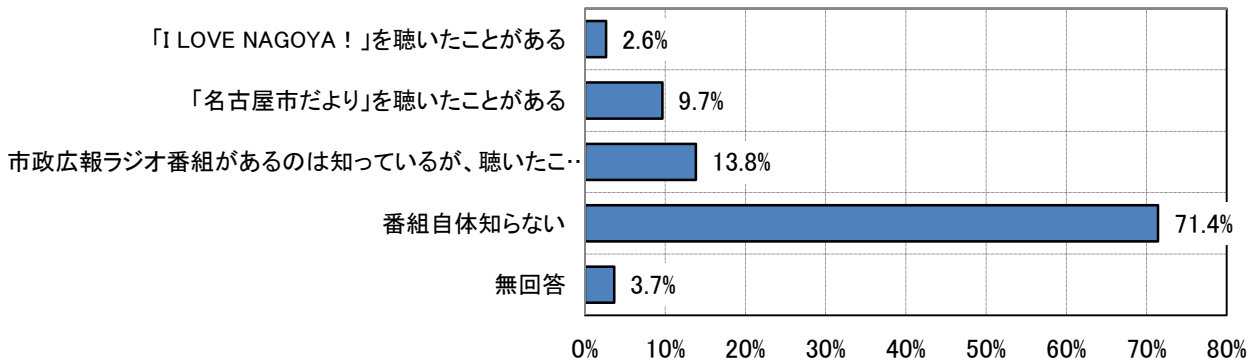

N=204

《問18で1～3と答えた方（市政広報テレビ番組を知っていた方）におたずねします。》

問21 どのようにして市政広報テレビ番組が放送されていることを知りましたか。（〇はいくつでも）

N = 529

《すべての方におたずねします。》

問22 あなたは、市政広報ラジオ番組をお聴きになったことがありますか。（〇はいくつでも）

N = 984

問 23 区役所(支所)のロビーや、市役所西庁舎1階の待合スペースに設置しているモニターで、市政広報テレビ番組や市政情報を放映していますが、ご覧になったことがありますか。（〇は1つだけ）