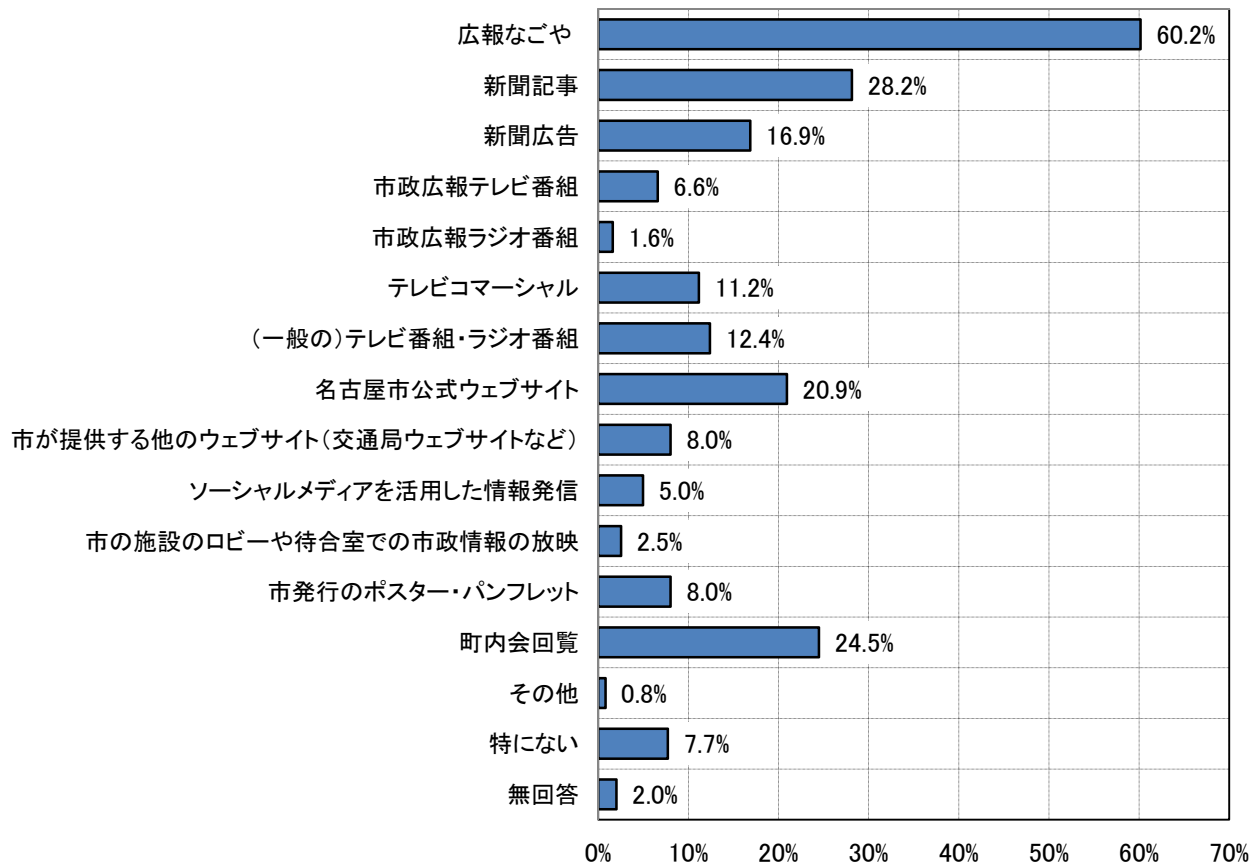

問 11 あなたは、名古屋市の事業・行催事などをどのようにして知ることが多いですか。
(〇はいくつでも)

N=984

問12 あなたは名古屋市の事業・行催事・手続きなどをどのようにして調べることが多いですか。(〇はいくつでも)

N=984

問13 市が情報を提供する場合、今後力を入れてほしい手段（媒体）は何ですか。

(○は3つまで)

N=984

<広報なごやについて>

問14 あなたは、「広報なごや」をどの程度お読みになりますか。(○は1つだけ)

N=984

《問 14 で 1～3 と答えた方（「広報なごや」をお読みになる方）におたずねします。》

問15 「広報なごや」で、普段どのページをご覧になっていますか。（○はいくつでも）

N=813

問 16 「広報なごや」の記事全体を見て印象はいかがですか。（○は1つだけ）

N=813

「問16で4、5と答えた方（「広報なごや」がわかりにくいと思う方）におたずねします。」

問17 記事の全体を見た印象として、どんな理由でわかりにくいと思いますか。(〇はいくつでも)

N=47

「すべての方におたずねします。」

「市政広報テレビ・ラジオ番組について」

名古屋市では、テレビで次の内容の市政広報テレビ番組を放送しています。

- 名古屋しゃちほこ学園**…市の施設や行事の紹介などお出かけ情報を紹介する番組
(テレビ愛知 毎週木曜日 午後 8:54~9:00
再放送 毎週金曜日 午後 5:20~5:25)
- 知っ得! なごや**…市の重要施策や事業を紹介する番組
(中京テレビ 毎週土曜日 午後 4:55~5:00)