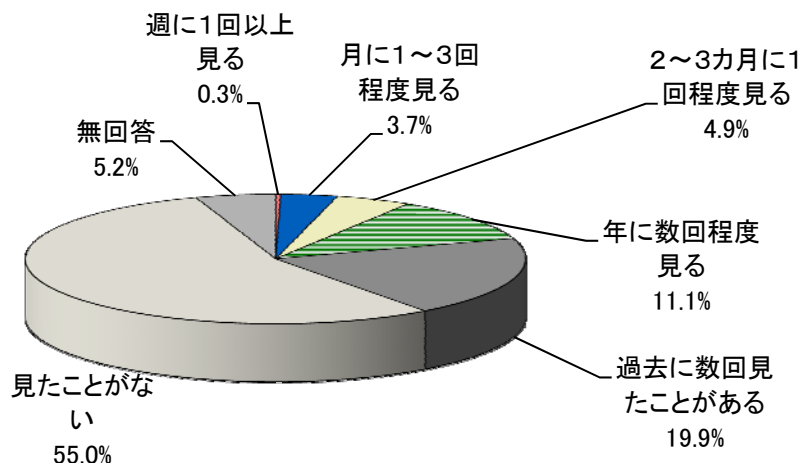

《問 24 で1~5と答えた方(「名古屋市公式ウェブサイト」をご覧になったことがある方)におたずねします。》

問25 「名古屋市公式ウェブサイト」をご覧になった際、お知りになりたい情報をスムーズに得ることができましたか。(○は1つだけ)

N = 392