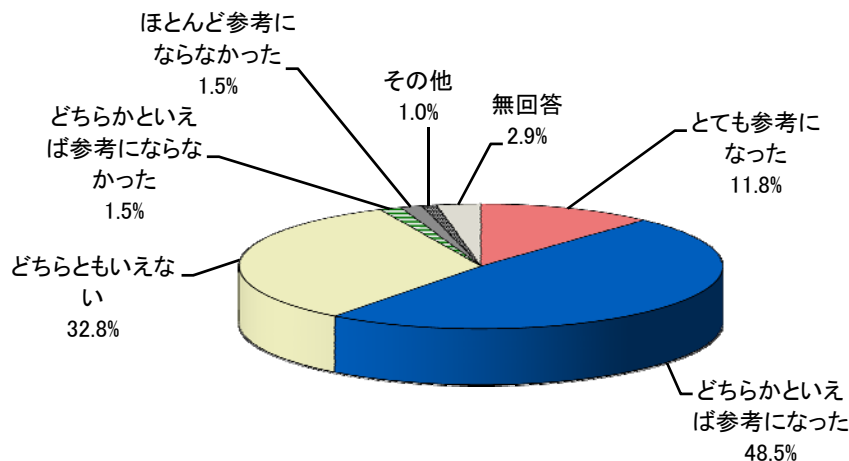

問18 あなたは、市政広報テレビ番組をご覧になったことがありますか。(○はいくつでも)

N=984

《問18で1と答えた方（「名古屋しゃちほこ学園」を見たことがある方）におたずねします。》

問19 「名古屋しゃちほこ学園」をご覧になった感想について教えてください。(○は1つだけ)

N=49

《問18で2と答えた方（「知っ得！なごや」を見たことがある方）におたずねします。》

問20 「知っ得！なごや」をご覧になった感想について教えてください。(○は1つだけ)

N=204

《問18で1～3と答えた方（市政広報テレビ番組を知っていた方）におたずねします。》

問21 どのようにして市政広報テレビ番組が放送されていることを知りましたか。（〇はいくつでも）

N = 529

《すべての方におたずねします。》

問22 あなたは、市政広報ラジオ番組をお聴きになったことがありますか。（〇はいくつでも）

N = 984

問 23 区役所(支所)のロビーや、市役所西庁舎1階の待合スペースに設置しているモニターで、市政広報テレビ番組や市政情報を放映していますが、ご覧になったことがありますか。（〇は1つだけ）