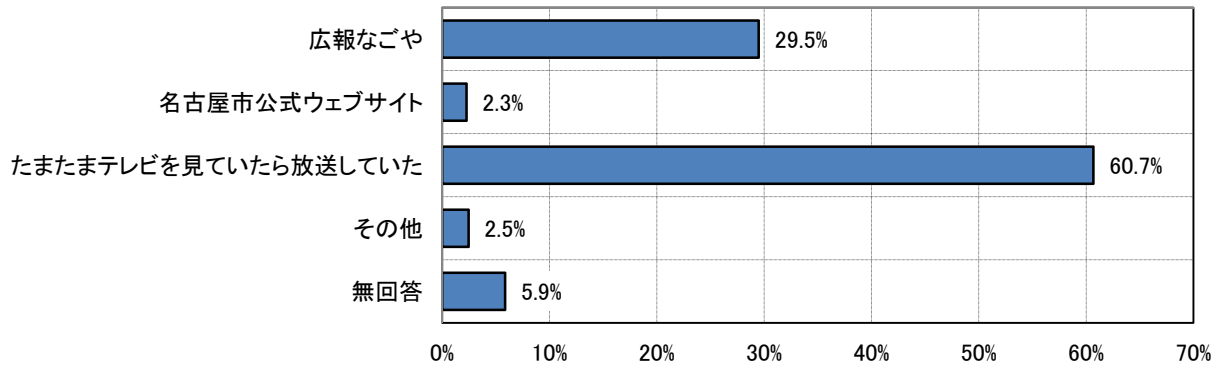

《問18で1～3と答えた方（市政広報テレビ番組を知っていた方）におたずねします。》

問21 どのようにして市政広報テレビ番組が放送されていることを知りましたか。（〇はいくつでも）

N = 529