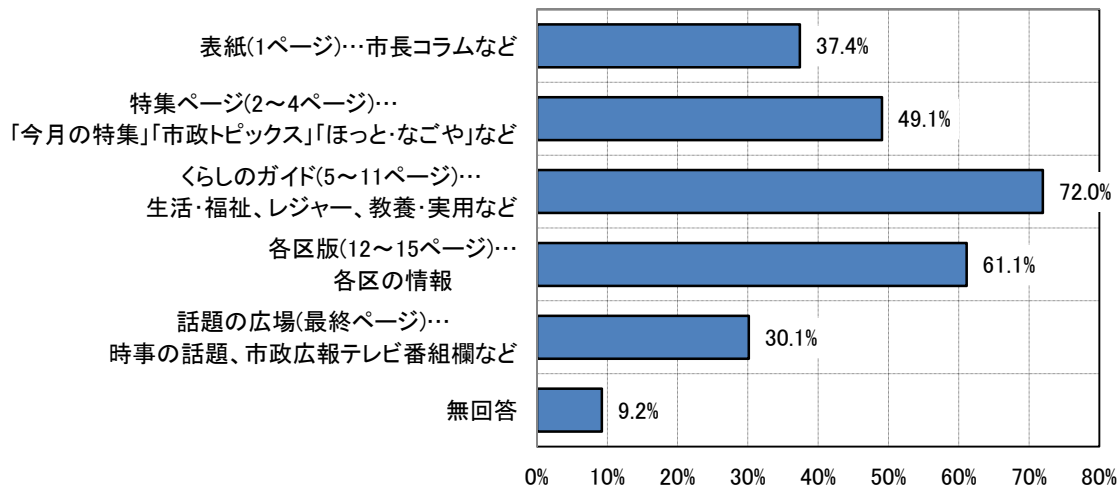

問14 あなたは、「広報なごや」をどの程度お読みになりますか。(○は1つだけ)

N=984

《問 14 で 1～3 と答えた方（「広報なごや」をお読みになる方）におたずねします。》

問15 「広報なごや」で、普段どのページをご覧になっていますか。（○はいくつでも）

N=813

問 16 「広報なごや」の記事全体を見て印象はいかがですか。（○は1つだけ）

N=813

「問16で4、5と答えた方（「広報なごや」がわかりにくいと思う方）におたずねします。」

問17 記事の全体を見た印象として、どんな理由でわかりにくいと思いますか。(〇はいくつでも)

N=47

「すべての方におたずねします。」

「市政広報テレビ・ラジオ番組について」

名古屋市では、テレビで次の内容の市政広報テレビ番組を放送しています。

- 名古屋しゃちほこ学園**…市の施設や行事の紹介などお出かけ情報を紹介する番組
(テレビ愛知 毎週木曜日 午後 8:54~9:00
再放送 毎週金曜日 午後 5:20~5:25)
- 知っ得! なごや**…市の重要施策や事業を紹介する番組
(中京テレビ 毎週土曜日 午後 4:55~5:00)