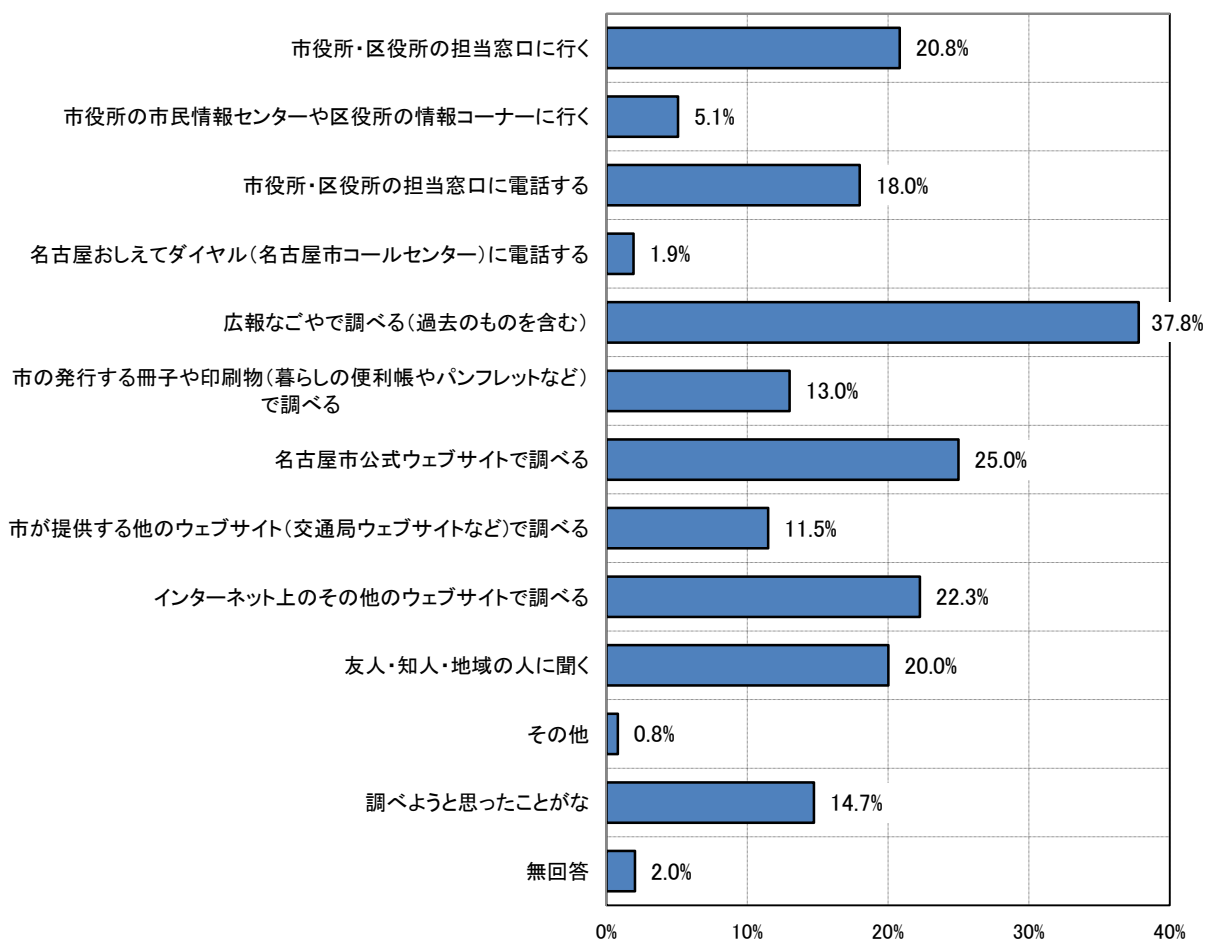

②広報活動について

市民の皆さまが「身近に」感じることでできる市政の実現には、市民の皆さまの望む情報がその手元に効果的に届いていることが必要です。本市におきましても、その目標の達成に向け、さまざまな広報媒体を通じて、できるだけ多種多様な情報を提供するように努めているところです。今後もより効果的な広報を推進するため、以下のことについておたずねします。

※各図表の「N」は、回答者総数を表しています。

<広報について>

問 11 あなたは、名古屋市の事業・行催事などをどのようにして知ることが多いですか。
(〇はいくつでも)

N=984

問12 あなたは名古屋市の事業・行催事・手続きなどをどのようにして調べることが多いですか。(〇はいくつでも)

N=984

問13 市が情報を提供する場合、今後力を入れてほしい手段（媒体）は何ですか。

(○は3つまで)

N=984

<広報なごやについて>

問17 記事の全体を見た印象として、どんな理由でわかりにくいと思いますか。(〇はいくつでも)

N=47

「すべての方におたずねします。」

「市政広報テレビ・ラジオ番組について」

名古屋市では、テレビで次の内容の市政広報テレビ番組を放送しています。

- 名古屋しゃちほこ学園**…市の施設や行事の紹介などお出かけ情報を紹介する番組
(テレビ愛知 毎週木曜日 午後 8:54~9:00
再放送 毎週金曜日 午後 5:20~5:25)
- 知っ得! なごや**…市の重要施策や事業を紹介する番組
(中京テレビ 毎週土曜日 午後 4:55~5:00)