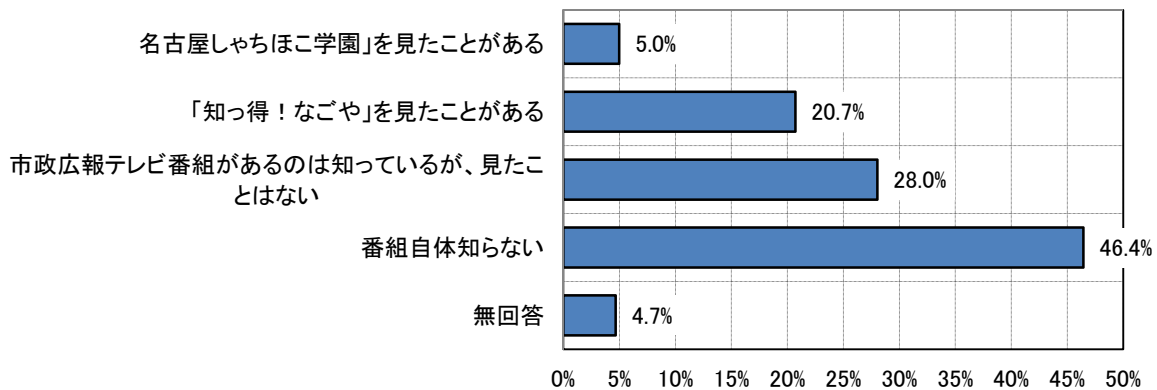

問18 あなたは、市政広報テレビ番組をご覧になったことがありますか。(○はいくつでも)

N=984

《問18で1と答えた方（「名古屋しゃちほこ学園」を見たことがある方）におたずねします。》

問19 「名古屋しゃちほこ学園」をご覧になった感想について教えてください。(○は1つだけ)

N=49