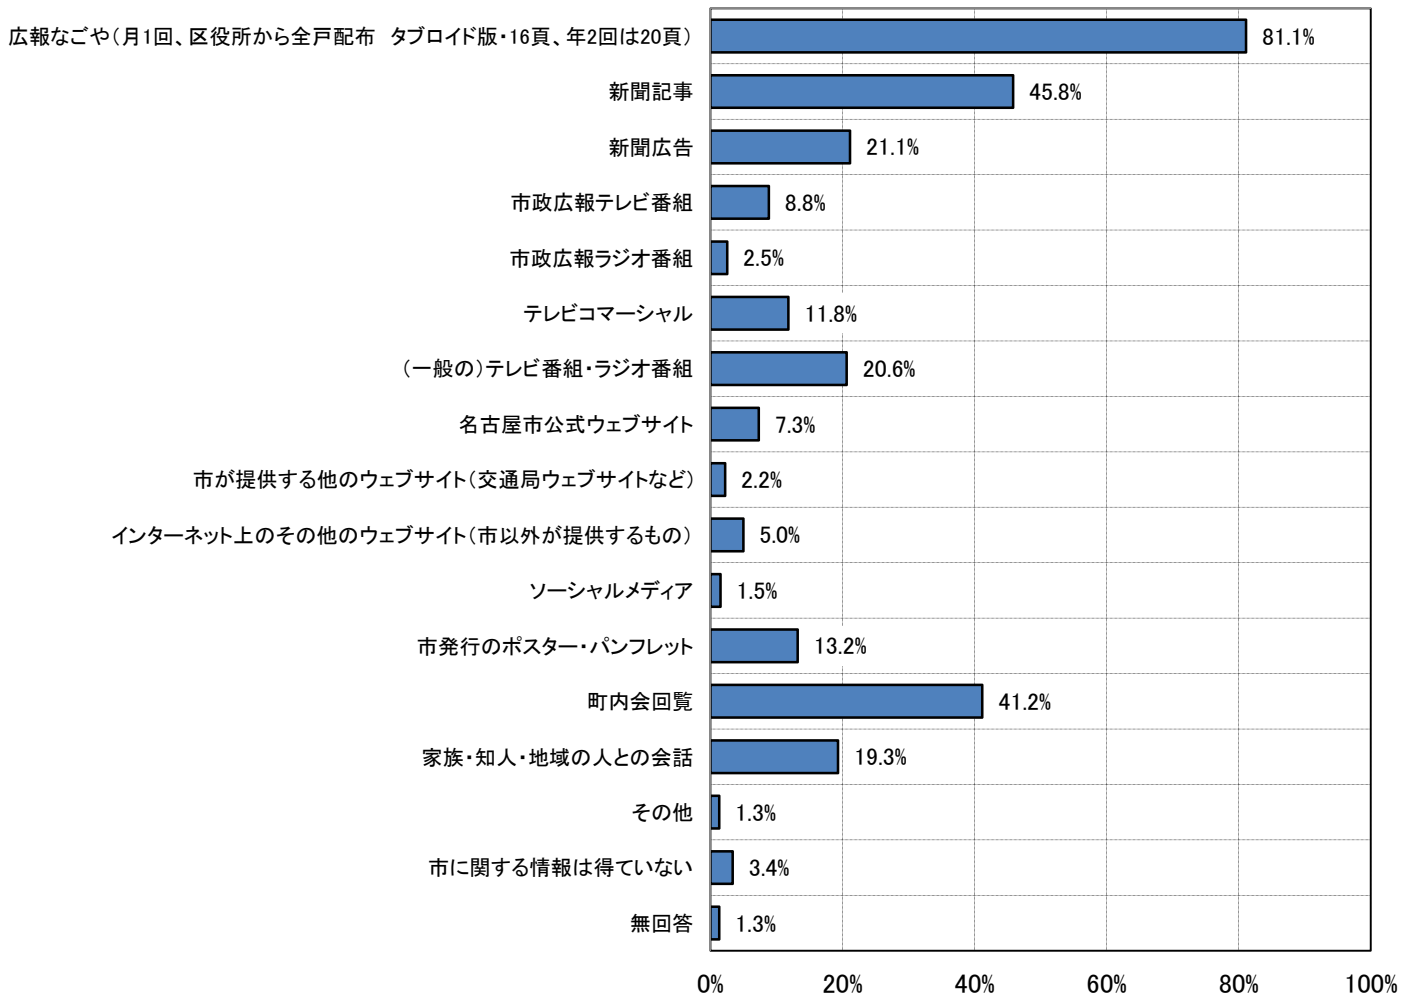

②広報活動について

市民の皆さまが「身近に」感じることでできる市政の実現には、市民の皆さまの望む情報がその手元に効果的に届いていることが必要です。本市におきましても、その目標の達成に向け、さまざまな広報媒体を通じて、できるだけ多種多様な情報を提供するように努めているところです。今後もより効果的な広報を推進するため、以下のことについておたずねします。

※各図表の「N」は、回答者総数を表しています。

<広報について>

問 11 あなたは、名古屋市の事業・行催事などをどのようにして知ることが多いですか。
(〇はいくつでも)

N=984

問12 あなたは名古屋市の事業・行催事・手続きなどをどのようにして調べることが多いですか。(〇はいくつでも)

N=984

問13 市が情報を提供する場合、今後力を入れてほしい手段（媒体）は何ですか。

(○は3つまで)

N=984

<広報なごやについて>

問17 記事の全体を見た印象として、どんな理由でわかりにくいと思いますか。(〇はいくつでも)

N=47

「すべての方におたずねします。」

「市政広報テレビ・ラジオ番組について」

名古屋市では、テレビで次の内容の市政広報テレビ番組を放送しています。

- 名古屋しゃちほこ学園**…市の施設や行事の紹介などお出かけ情報を紹介する番組
(テレビ愛知 毎週木曜日 午後 8:54~9:00
再放送 毎週金曜日 午後 5:20~5:25)
- 知っ得! なごや**…市の重要施策や事業を紹介する番組
(中京テレビ 毎週土曜日 午後 4:55~5:00)