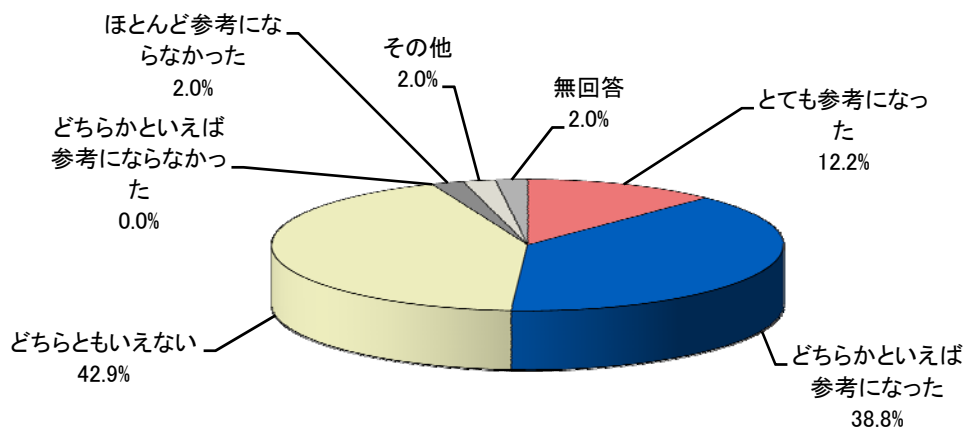

問18 あなたは、市政広報テレビ番組をご覧になったことがありますか。(○はいくつでも)

N=984

《問18で1と答えた方（「名古屋しゃちほこ学園」を見たことがある方）におたずねします。》

問19 「名古屋しゃちほこ学園」をご覧になった感想について教えてください。(○は1つだけ)

N=49

《問18で2と答えた方（「知っ得！なごや」を見たことがある方）におたずねします。》

問20 「知っ得！なごや」をご覧になった感想について教えてください。(○は1つだけ)

N=204

《問18で1～3と答えた方（市政広報テレビ番組を知っていた方）におたずねします。》

問21 どのようにして市政広報テレビ番組が放送されていることを知りましたか。（〇はいくつでも）

N = 529

《すべての方におたずねします。》

問22 あなたは、市政広報ラジオ番組をお聴きになったことがありますか。（〇はいくつでも）

N = 984

問 23 区役所(支所)のロビーや、市役所西庁舎1階の待合スペースに設置しているモニターで、市政広報テレビ番組や市政情報を放映していますが、ご覧になったことがありますか。（〇は1つだけ）