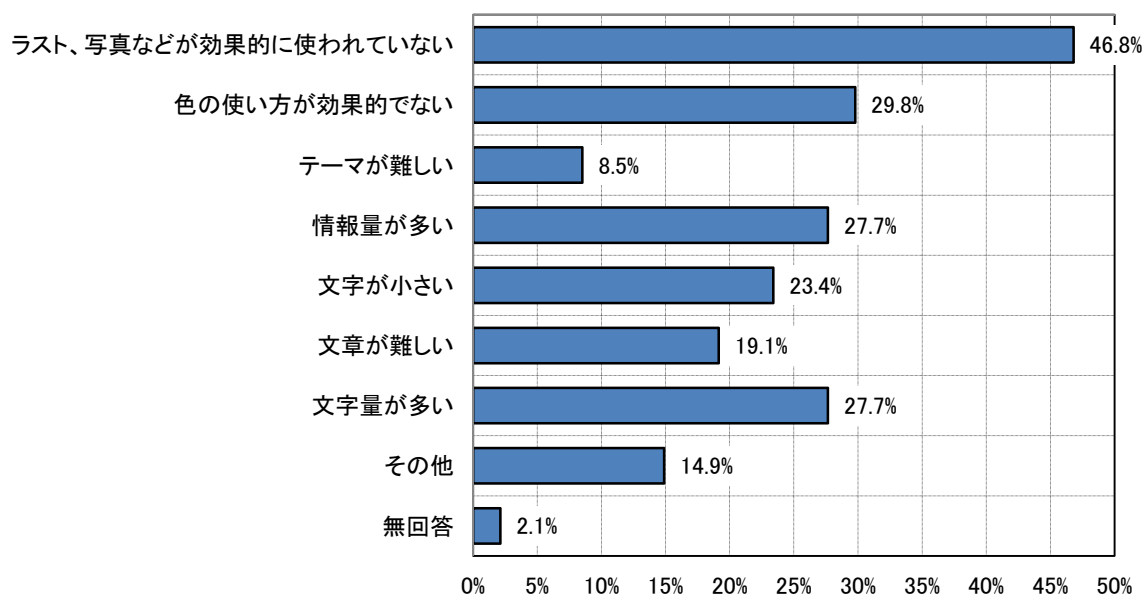

問14 あなたは、「広報なごや」をどの程度お読みになりますか。(○は1つだけ)

N=984

《問 14 で 1～3 と答えた方（「広報なごや」をお読みになる方）におたずねします。》

問15 「広報なごや」で、普段どのページをご覧になっていますか。（○はいくつでも）

N=813

問 16 「広報なごや」の記事全体を見て印象はいかがですか。（○は1つだけ）

N=813

「問16で4、5と答えた方（「広報なごや」がわかりにくいと思う方）におたずねします。」

問17 記事の全体を見た印象として、どんな理由でわかりにくいと思いますか。(〇はいくつでも)

N=47

「すべての方におたずねします。」

「市政広報テレビ・ラジオ番組について」

名古屋市では、テレビで次の内容の市政広報テレビ番組を放送しています。

- 名古屋しゃちほこ学園**…市の施設や行事の紹介などお出かけ情報を紹介する番組
(テレビ愛知 毎週木曜日 午後 8:54~9:00
再放送 毎週金曜日 午後 5:20~5:25)
- 知っ得! なごや**…市の重要施策や事業を紹介する番組
(中京テレビ 毎週土曜日 午後 4:55~5:00)