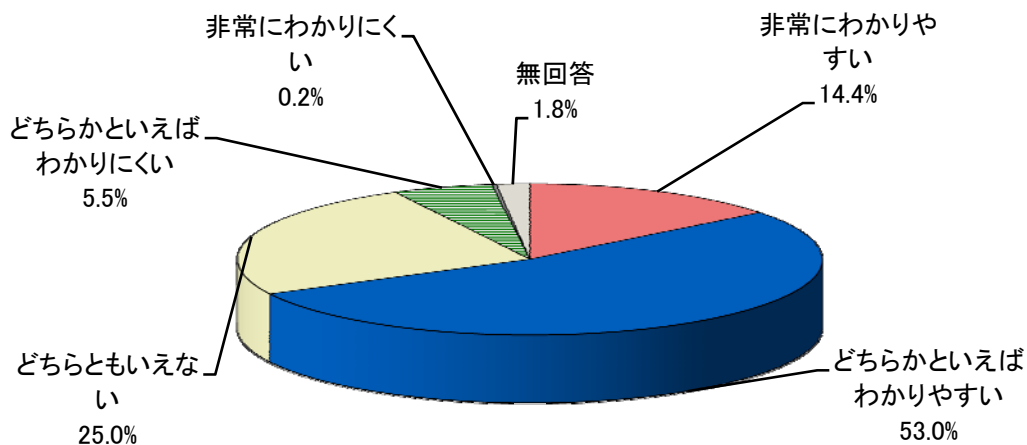

問14 あなたは、「広報なごや」をどの程度お読みになりますか。(○は1つだけ)

N=984

《問 14 で 1～3 と答えた方（「広報なごや」をお読みになる方）におたずねします。》

問15 「広報なごや」で、普段どのページをご覧になっていますか。（○はいくつでも）

N=813

問 16 「広報なごや」の記事全体を見て印象はいかがですか。（○は1つだけ）

N=813

「問16で4、5と答えた方（「広報なごや」がわかりにくいと思う方）におたずねします。」

問17 記事の全体を見た印象として、どんな理由でわかりにくいと思いますか。(〇はいくつでも)

N=47

「すべての方におたずねします。」

「市政広報テレビ・ラジオ番組について」

名古屋市では、テレビで次の内容の市政広報テレビ番組を放送しています。

- 名古屋しゃちほこ学園**…市の施設や行事の紹介などお出かけ情報を紹介する番組
(テレビ愛知 毎週木曜日 午後 8:54~9:00
再放送 毎週金曜日 午後 5:20~5:25)
- 知っ得! なごや**…市の重要施策や事業を紹介する番組
(中京テレビ 毎週土曜日 午後 4:55~5:00)