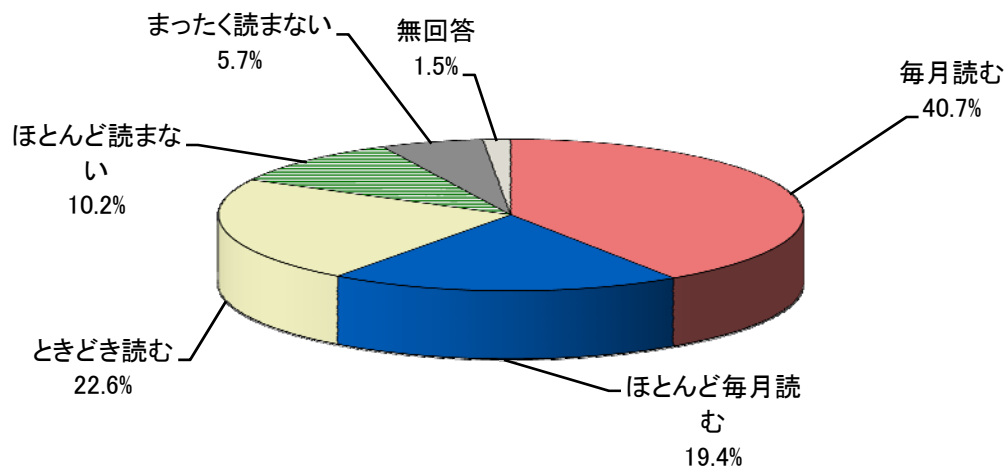

問 11 あなたは、名古屋市の事業・行催事などをどのようにして知ることが多いですか。
(〇はいくつでも)

N=984

問12 あなたは名古屋市の事業・行催事・手続きなどをどのようにして調べることが多いですか。(〇はいくつでも)

N=984

問13 市が情報を提供する場合、今後力を入れてほしい手段（媒体）は何ですか。

(○は3つまで)

N=984

<広報なごやについて>

問14 あなたは、「広報なごや」をどの程度お読みになりますか。(○は1つだけ)

N=984

《問 14 で 1～3 と答えた方（「広報なごや」をお読みになる方）におたずねします。》

問15 「広報なごや」で、普段どのページをご覧になっていますか。（○はいくつでも）

N=813

問 16 「広報なごや」の記事全体を見て印象はいかがですか。（○は1つだけ）

N=813

「問16で4、5と答えた方（「広報なごや」がわかりにくいと思う方）におたずねします。」

問17 記事の全体を見た印象として、どんな理由でわかりにくいと思いますか。(〇はいくつでも)

N=47

「すべての方におたずねします。」

「市政広報テレビ・ラジオ番組について」

名古屋市では、テレビで次の内容の市政広報テレビ番組を放送しています。

- 名古屋しゃちほこ学園**…市の施設や行事の紹介などお出かけ情報を紹介する番組
(テレビ愛知 毎週木曜日 午後 8:54~9:00
再放送 毎週金曜日 午後 5:20~5:25)
- 知っ得! なごや**…市の重要施策や事業を紹介する番組
(中京テレビ 毎週土曜日 午後 4:55~5:00)