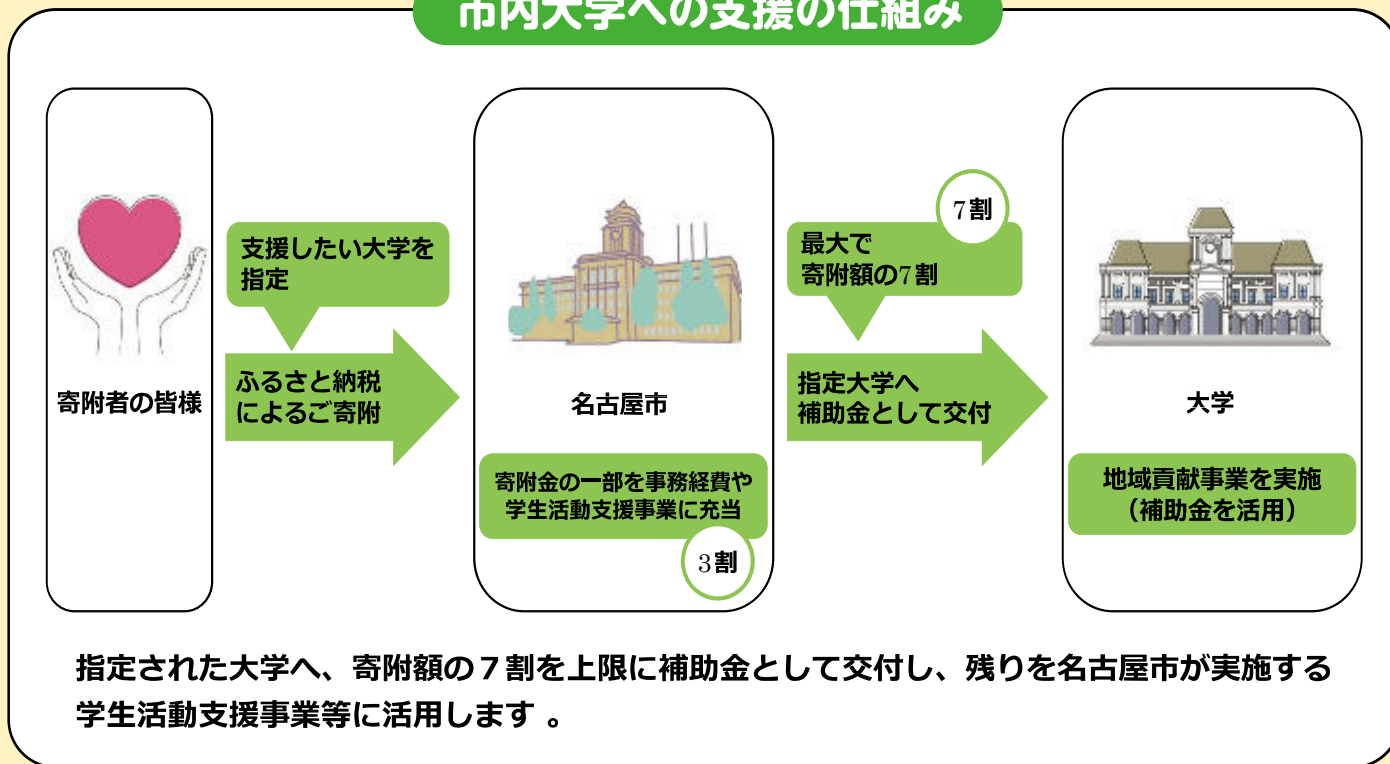

市内大学への支援の仕組み

「学生タウンなごや」とは

「若い世代が、学び、遊び、働けるまち」が実現し、全国の学生から大学生活を送るまちとして選ばれるような、名古屋市が目指すまちの姿です。