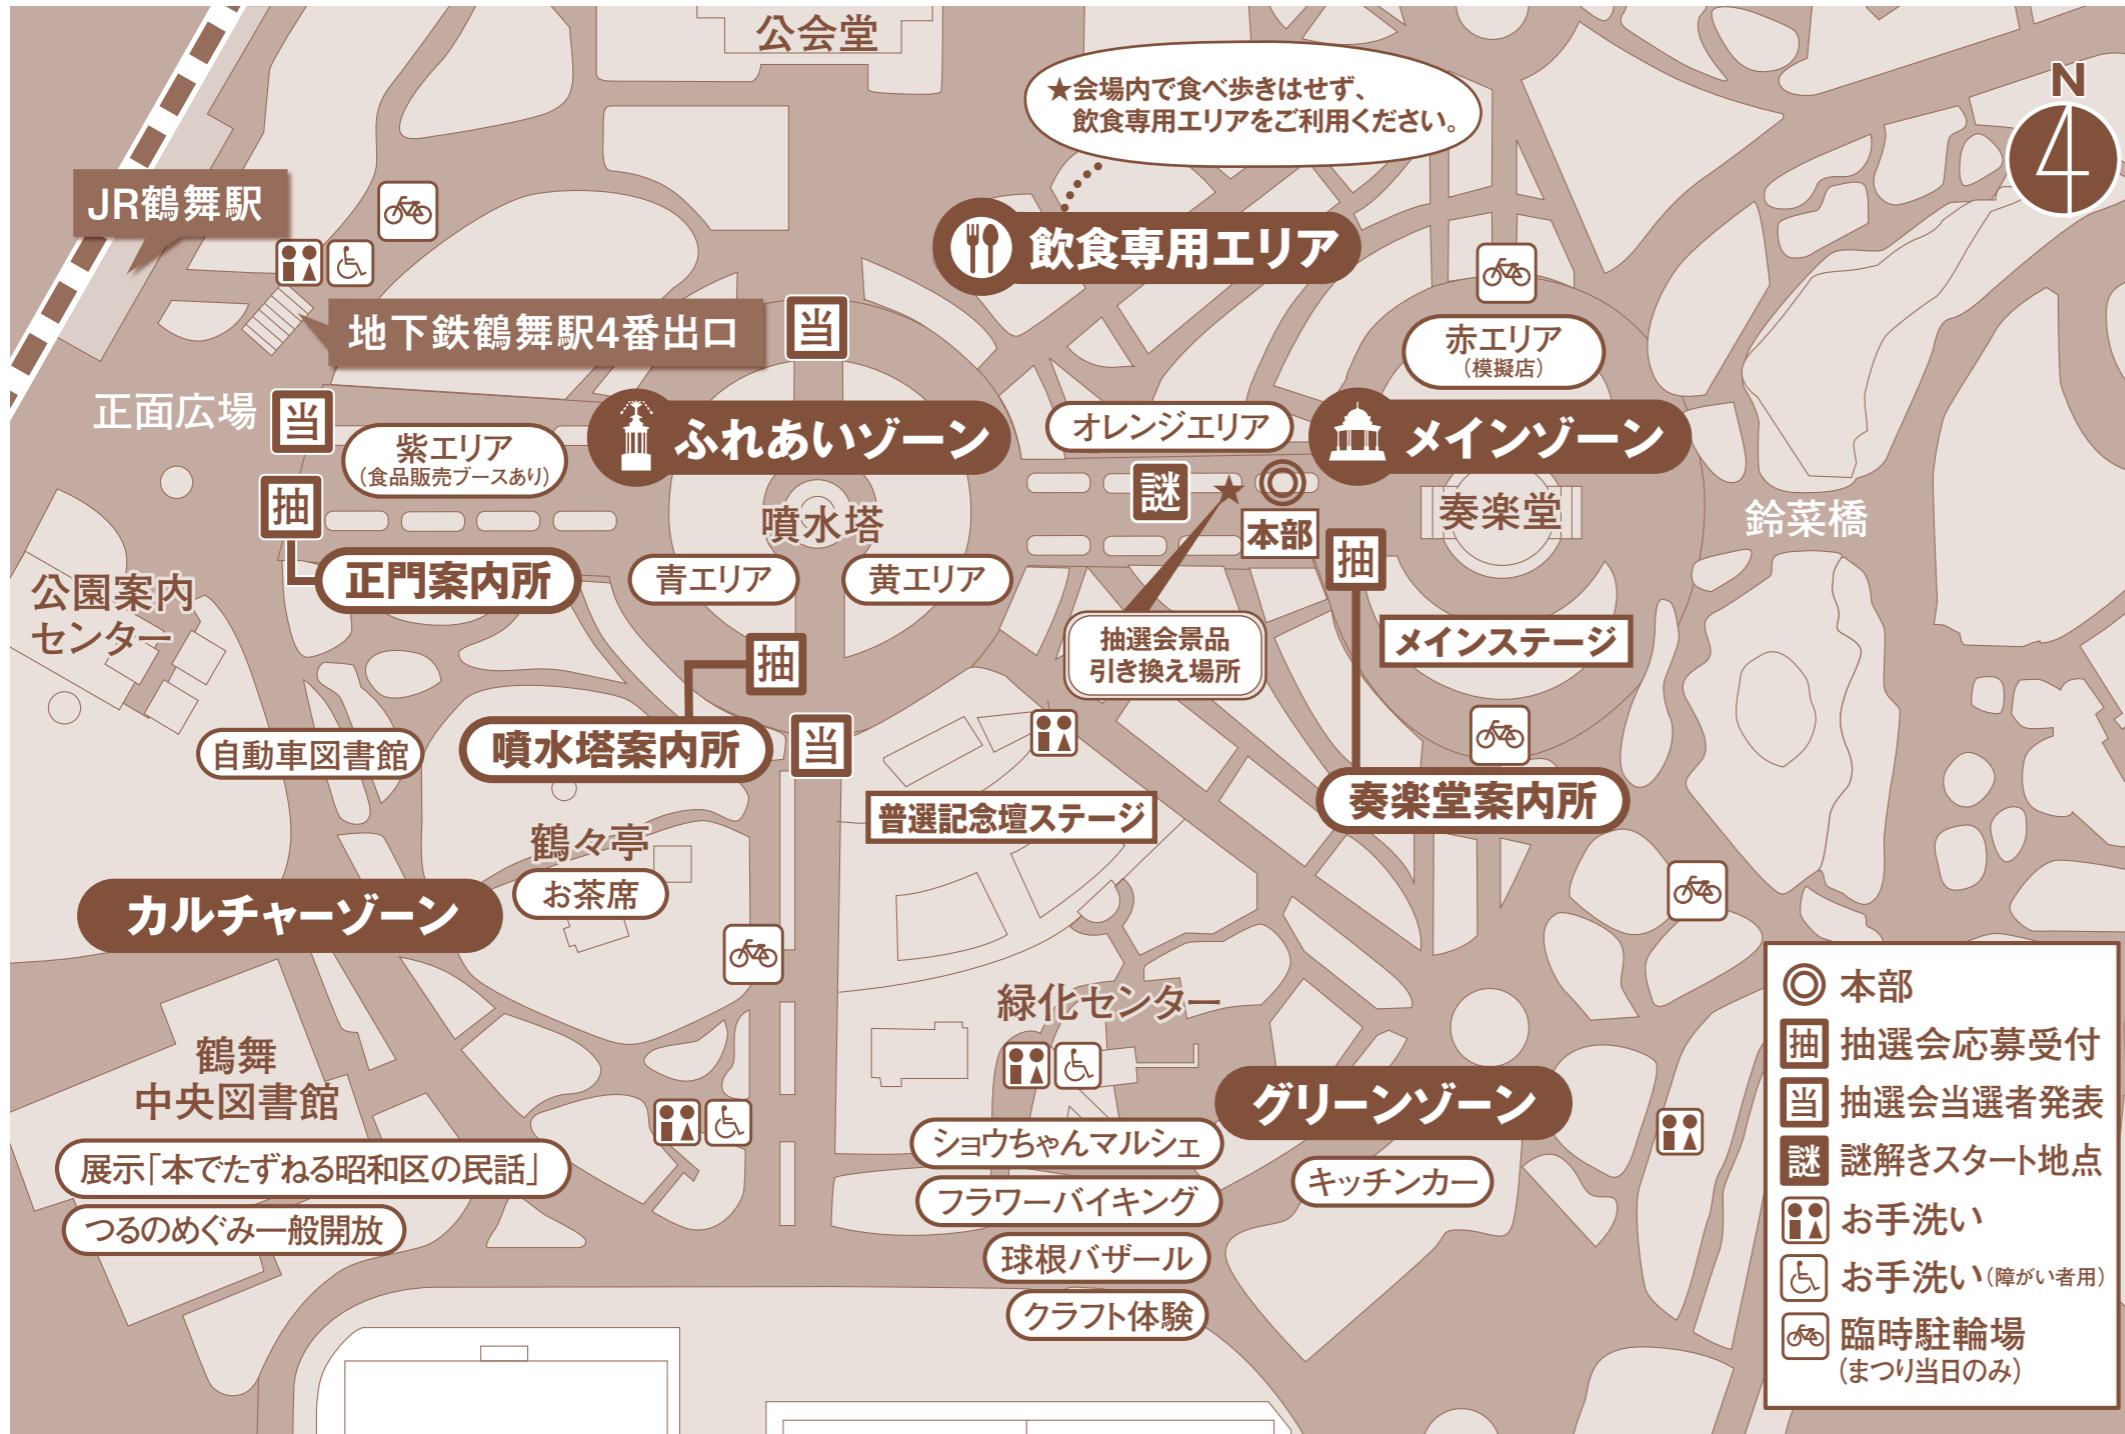

# 昭和区区民まつり 鶴舞公園 会場案内

★新型コロナウイルス感染症などの影響により、内容などが変更・中止となる場合があります。★ご来場の際は感染症対策にご協力ください。

## 抽選会

**10:00~正午** 応募券受付  
各案内所にて抽選会の応募を受付。広報なごや10月号掲載の応募券を切り取ってご記入のうえお持ちください。

**13:00~15:00** 当選者発表  
会場内(3箇所)にて当選者の貼り出しを実施。当選された方は本部西側にて景品をお渡しします。

**10:00~14:00**  
景品引き換えは14:30まで

## ショウちゃんの謎解き

●鶴舞公園を回りながら謎を解き、素敵な景品を手に入れよう!  
謎解きスタート地点: オレンジエリア付近

## ふれあいゾーン(噴水塔周辺)

**10:00~15:00**

- 紫エリア (食品販売ブースあり) ○展示、食品販売、各種体験ブース、車両展示ブースなど。
- 青エリア ○環境デーなごやコーナー ○各種体験ブース、クラフト、健康相談など。
- 黄エリア ○車両展示ブースやクラフト、各種団体活動PRなど。

**10:40~15:00**

- 普選記念壇ステージ 公募による音楽やダンスなど。