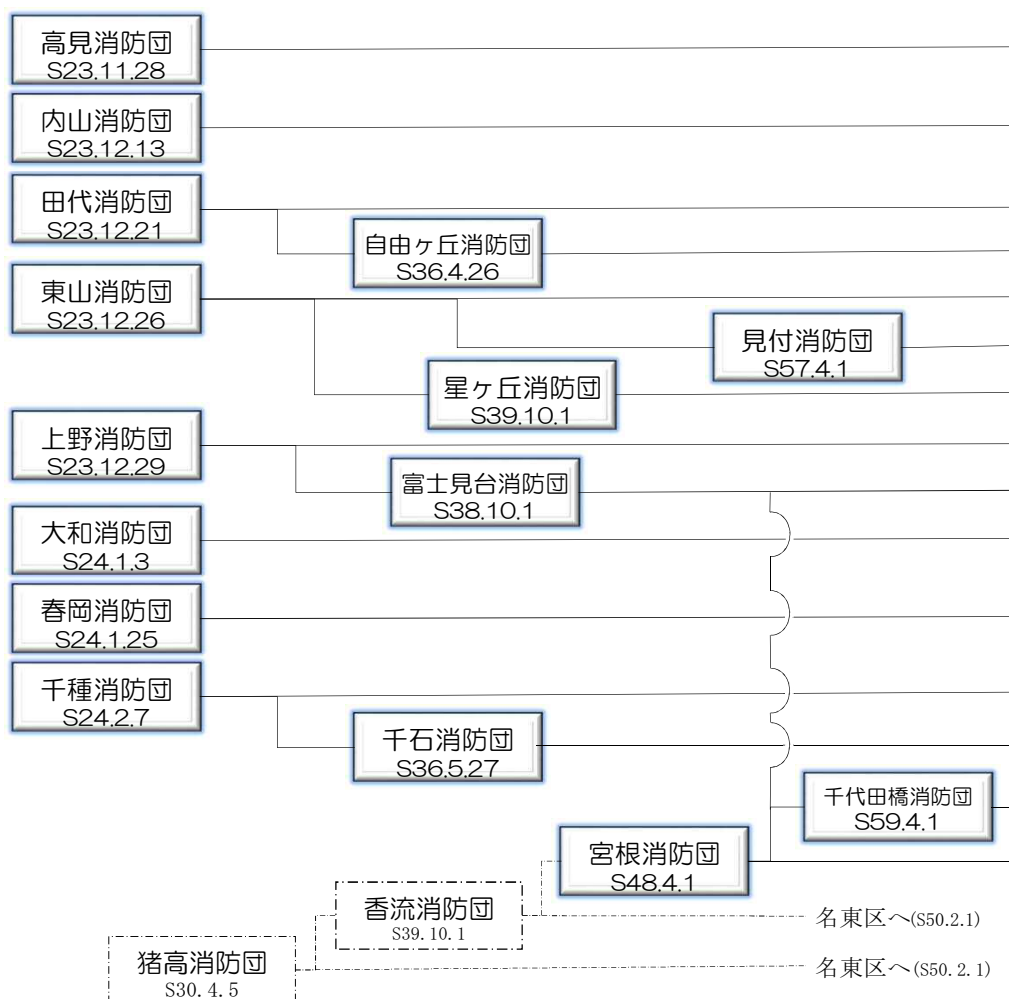

## 名古屋市千種区の消防団の変遷

消防組織法の施行（昭和23年）に伴い、名古屋市消防団条例が制定され、千種区内の小学校通学区域ごとに8つの消防団が設置されました。

その後、小学校の新設や名東区の分離により、消防団の分離編成等がなされ、現在は15の消防団が千種区に設置されています。な