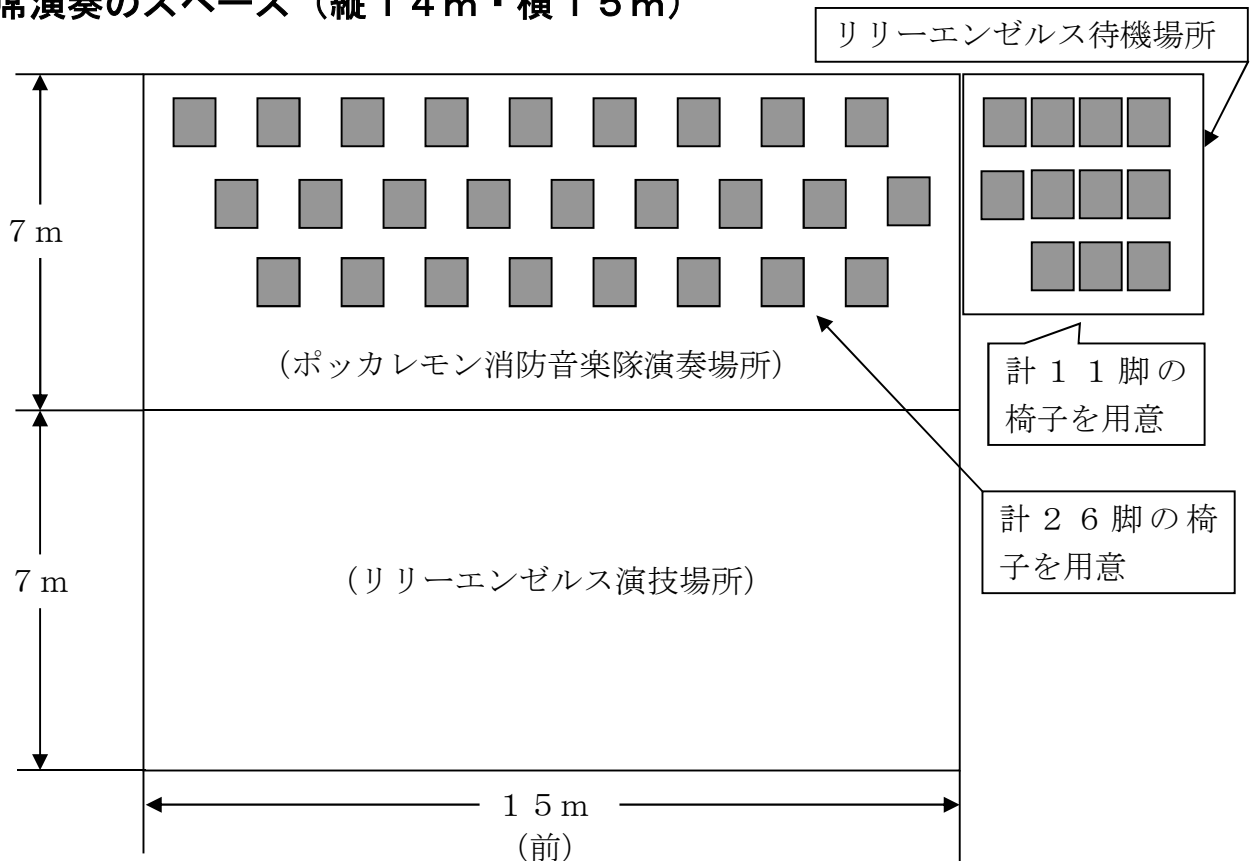

ポッカレモン消防音楽隊及びリリーエンゼルの演奏・演技の範囲

1 着席演奏のスペース（縦14m・横15m）

♪ 合計37脚の椅子をご用意してください。

2 起立演奏のスペース（縦11m・横15m）

♪ 1、2いずれの場合も、ポッカレモン消防音楽隊及びリリーエンゼルの人数やスペースについては、分割や縮小は出来ません。

♪ 見学スペースは別途必要となります。

♪ 屋内で実施の場合は天井の高さが4m程度は必要です（天井の高さが足りない場合は、ご相談ください）。