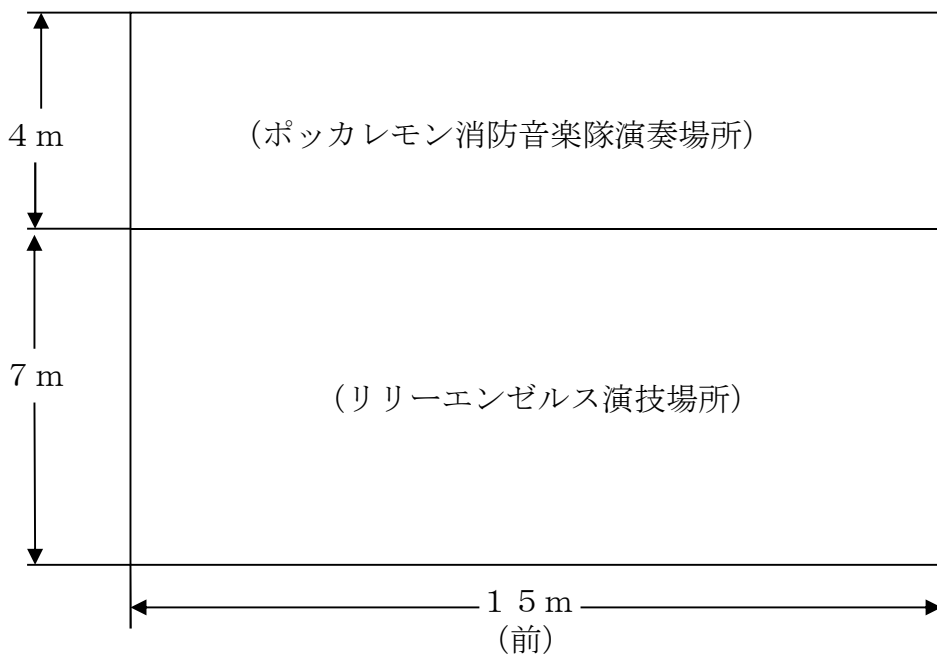

ポッカレモン消防音楽隊及びリリーエンゼルの演奏・演技の範囲

1 着席演奏のスペース（縦14m・横15m）

♪ 合計37脚の椅子をご用意してください。

2 起立演奏のスペース（縦11m・横15m）

♪ 1、2いずれの場合も、ポッカレモン消防音楽隊及びリリーエンゼルの人数やスペースについては、分割や縮小は出来ません。

♪ 見学スペースは別途必要となります。

♪ 屋内で実施の場合は天井の高さが4m程度は必要です（天井の高さが足りない場合は、ご相談ください）。