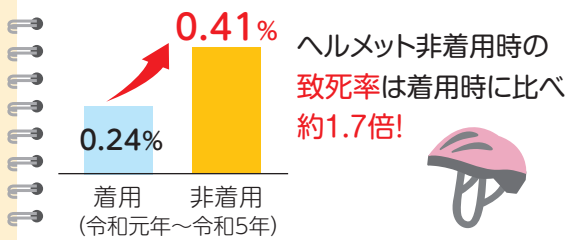

中川区の最新情報はこちら!
中川区役所 検索

区公式
ウェブサイト

区公式
エックス

区公式
インスタ

新1年生の
みんな!

交通ルール、守れるかな?

令和5年中の区内の子どもの交通事故死傷者数は72人。3年連続で増加しています。

お家の人と一緒に考えてみよう!

あぶない子は、だ〜れだ?

みんな答えは分かったかな?
交通安全のポイントを交通
指導員さんに聞いてみよう!

中川区マスコットキャラクター
ナッピー

- ① 交差点で待つときは、
二歩下がって待つんだよ。
- ② 横断歩道を渡るときは、
ちゃんと手を上げて、右・左・
もう一度右を見て、安全を
確かめてから渡ろうね。
- ③ 横断歩道では遊ばない、
立ち止まらないでね。

わたるまえ わすれず
かくにん みぎひだり!

中川区
マスコットキャラクター
ハボン

- 小学校1年生の歩行中死者・重傷者数は6年生の約3.2倍
- 小学生の歩行中死者・重傷者の約4割は飛び出しが原因

※政府広報オンラインより転載

- ① 自転車に乗るときはヘルメットをかぶるのを
忘れないでね!
- ② 自転車用ヘルメットの購入には補助があるよ。

保護者の皆さんへ

- ① お子さんが危険な行動をしたときは、
なぜ危険かを説明しましょう。再発の
防止につながります。
- ② 通学路など、いつも利用する
道路をお子さんと一緒に歩いて、
危険な場所などを確認しまし
しょう。
- ③ 明るく目立つ色の服装や帽
子、反射材を活用しましょう。