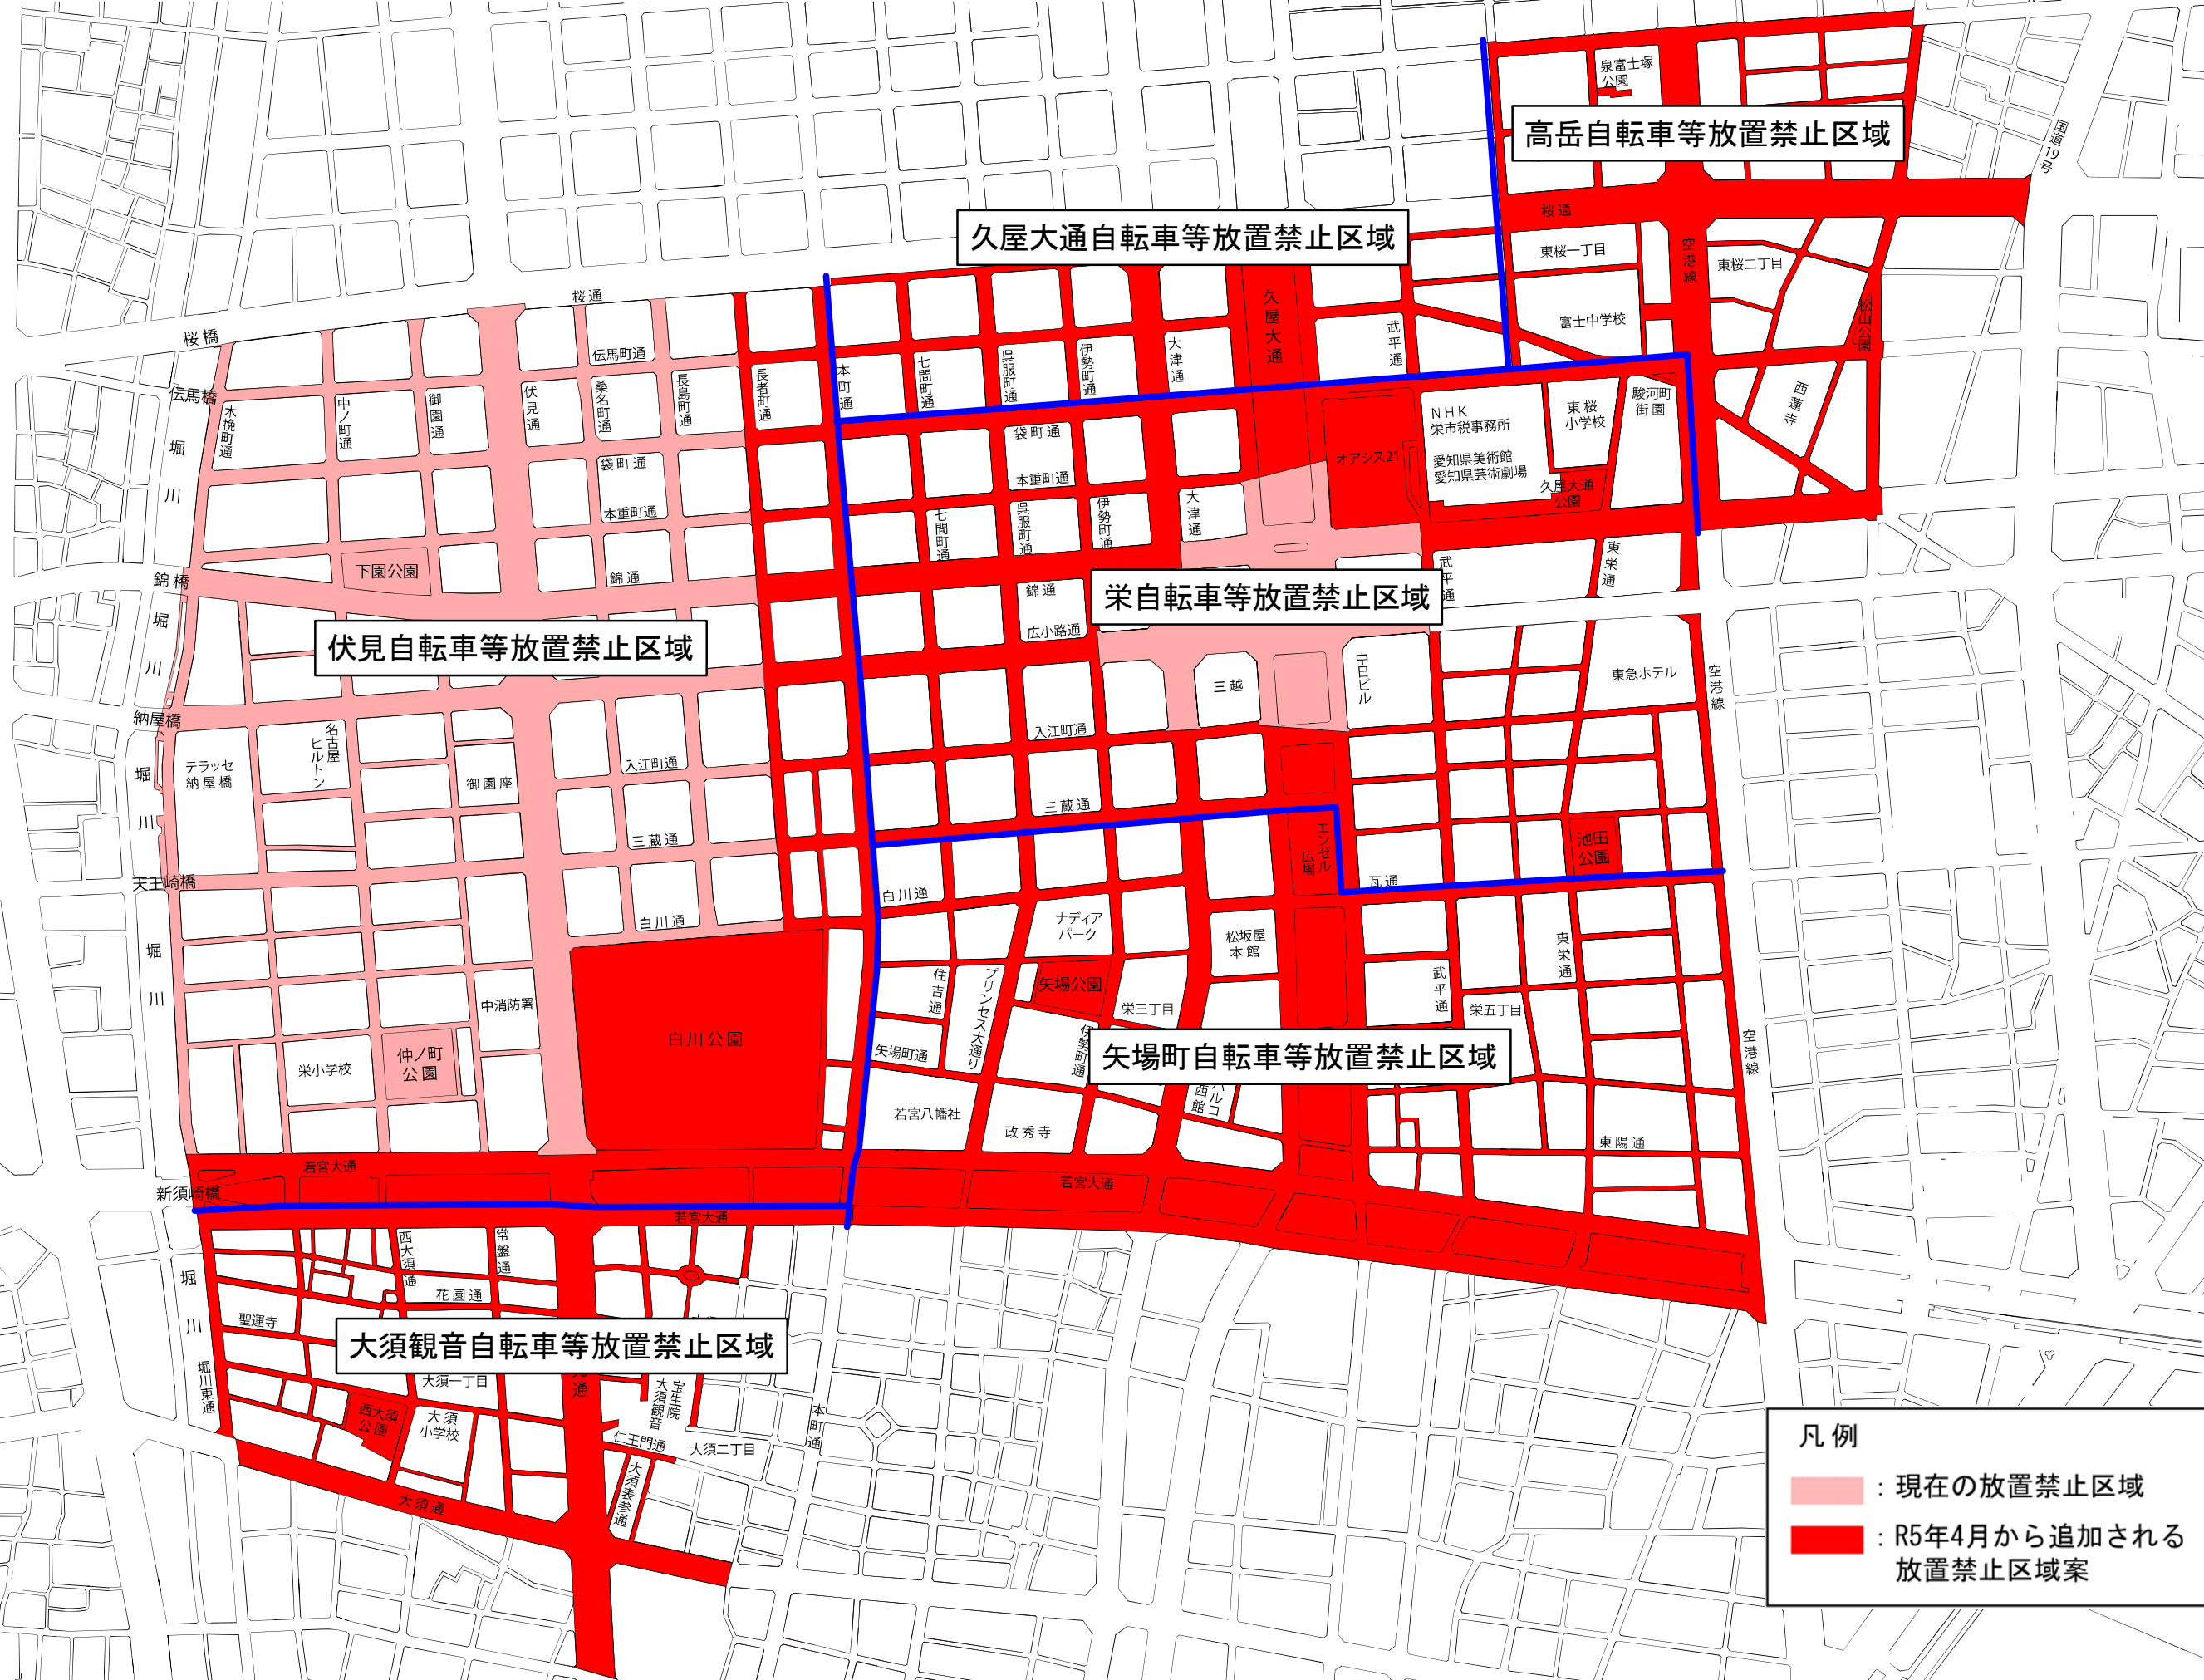

【別添5-1】栄地区周辺ブロックにおける放置禁止区域（令和5年4月1日時点）

凡例

- ：現在の放置禁止区域
- ：R5年4月から追加される放置禁止区域案