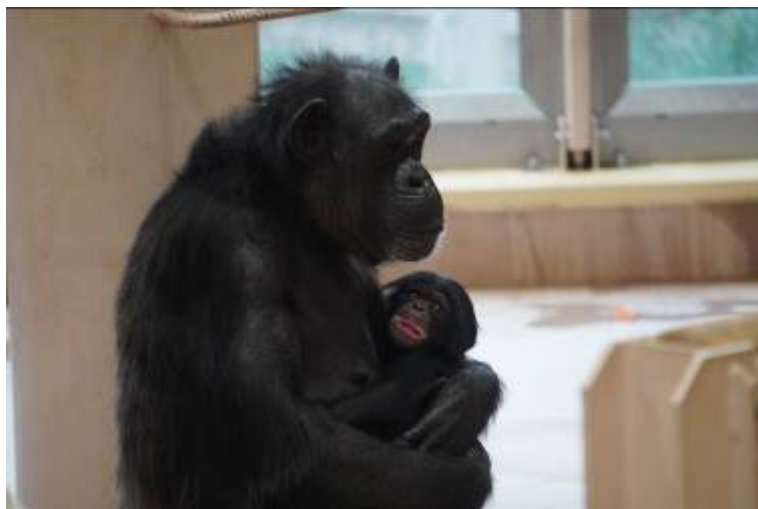

チンパンジーの赤ちゃんと母親のカズミ（令和 3 年 5 月 5 日撮影）