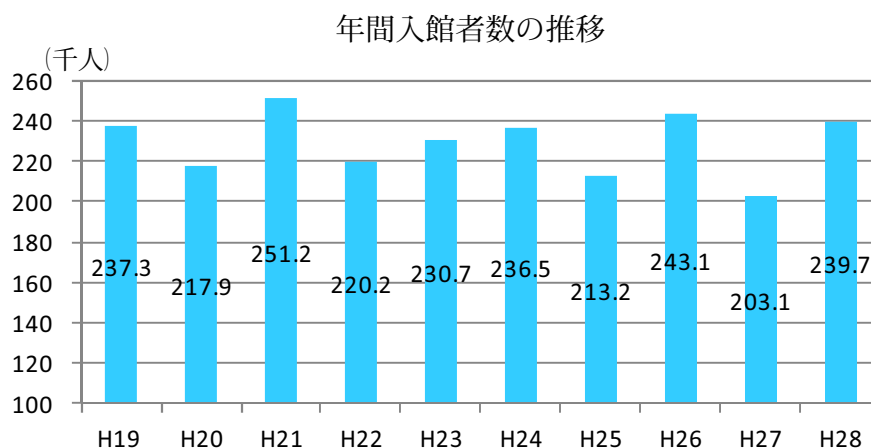

## 荒子川ガーデンプラザの利用状況

### 経年利用者数

主要施設の一つである荒子川公園ガーデンプラザの年間入館者数は、約 20 万人から約 25 万人の間で増減を繰り返しています。平成 28 年度の入館者数は 239,667 人でした。

単位:人

H19	H20	H21	H22	H23	H24	H25	H26	H27	H28
237,294	217,858	251,173	220,180	230,735	236,480	213,209	243,063	203,115	239,667

### 月別利用者数

荒子川公園ガーデンプラザの月別入館者数は例年、6月のラベンダーフェアの時期が最も多く、82,095人(平成28年度)の人が訪れています。また、4月のさくらまつりの時期が2番目に多く、37,004人(平成28年度)が訪れています。

単位:人

4月	5月	6月	7月	8月	9月	10月	11月	12月	1月	2月	3月
37,004	16,516	82,095	8,973	8,576	10,525	13,335	21,781	7,357	6,488	7,744	19,273