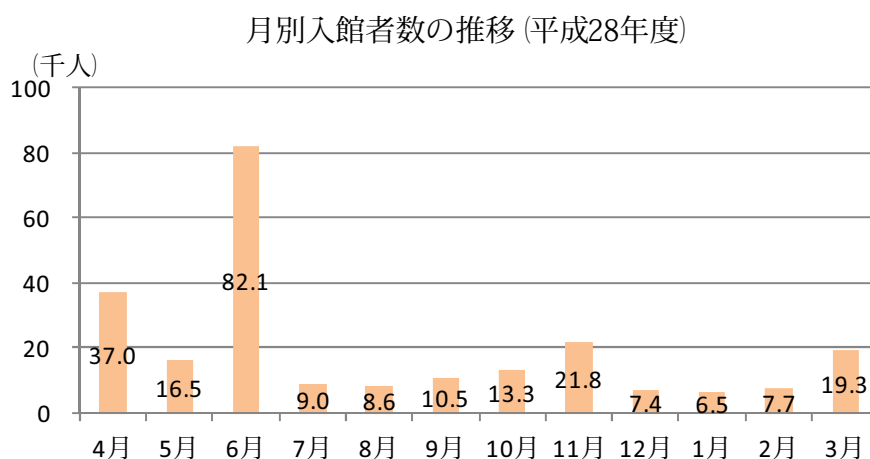

### 経年利用者数

主要施設の一つである荒子川公園ガーデンプラザの年間入館者数は、約 20 万人から約 25 万人の間で増減を繰り返しています。平成 28 年度の入館者数は 239,667 人でした。

単位:人

H19	H20	H21	H22	H23	H24	H25	H26	H27	H28
237,294	217,858	251,173	220,180	230,735	236,480	213,209	243,063	203,115	239,667

### 月別利用者数

荒子川公園ガーデンプラザの月別入館者数は例年、6月のラベンダーフェアの時期が最も多く、82,095人(平成28年度)の人が訪れています。また、4月のさくらまつりの時期が2番目に多く、37,004人(平成28年度)が訪れています。

単位:人

4月	5月	6月	7月	8月	9月	10月	11月	12月	1月	2月	3月
37,004	16,516	82,095	8,973	8,576	10,525	13,335	21,781	7,357	6,488	7,744	19,273