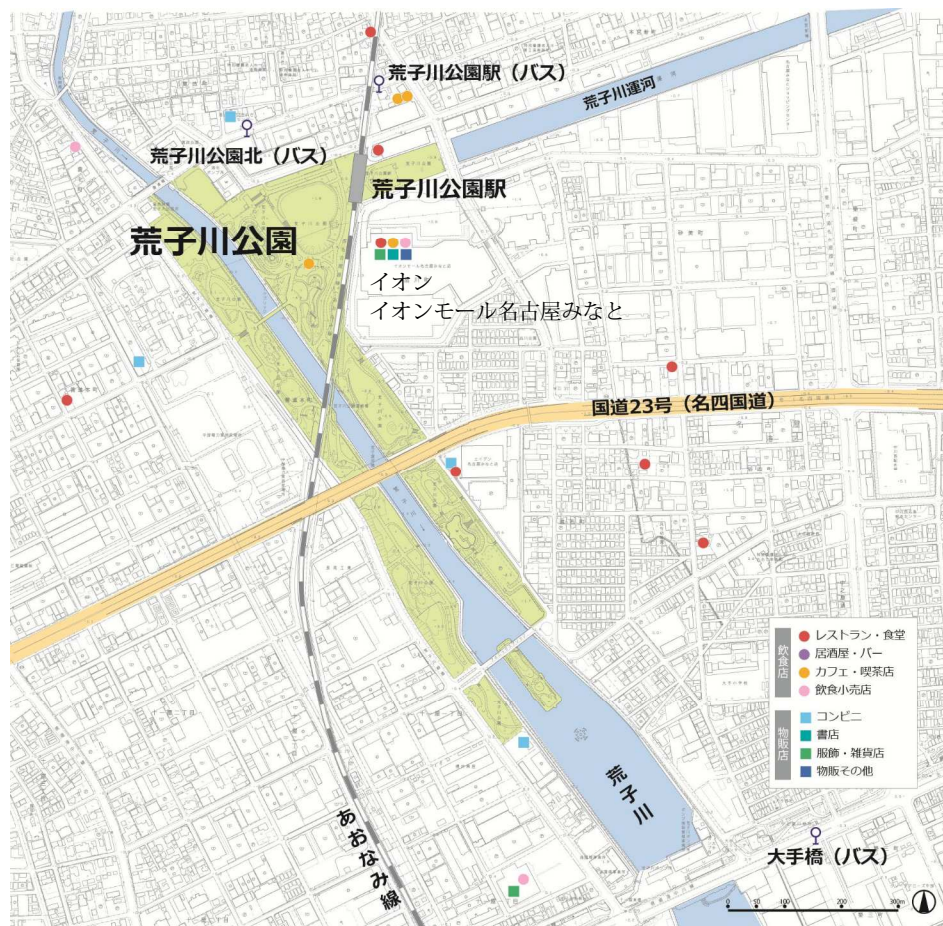

周辺施設一覧

周辺に立地する飲食・物販店舗は以下のとおりです^{※1}。

表 飲食・物販店舗一覧

立地場所	サービス分類	店舗分類	店舗数
公園内	飲食	カフェ・喫茶店	1
	物販	なし	
公園外 (半径 500m 以内)	飲食	レストラン・食堂	19 (12)
		カフェ・喫茶店	4 (2)
		飲食小売店	12 (10)
	物販	コンビニ	4 (0)
		書店	1 (1)
		服飾・雑貨店	35 (34)
		物販その他	4 (4)

(※1) 形状が南北に長いので、北側の拠点施設として荒子川公園ガーデンプラザ、南側の拠点施設としてデイキャンプ場を設定し、各施設を中心とした半径 500m 以内の店舗を対象とした。店舗は株式会社日本ソフト販売「電話帳データ (2016)」および現地調査によって把握した (平成 29 年 7 月現在)。なお、店舗分類は独自に設定した。

ガーデンプラザ内にティールームがあるため、公園内にカフェ機能は有している。また、コンビニは公園北バス停付近、デイキャンプ場東側と公園南側に各 1 か所、隣接して立地している。荒子川公園駅に近接して大型商業施設のイオン、イオンモール名古屋みなどが立地しています。

図 飲食・物販店舗の位置