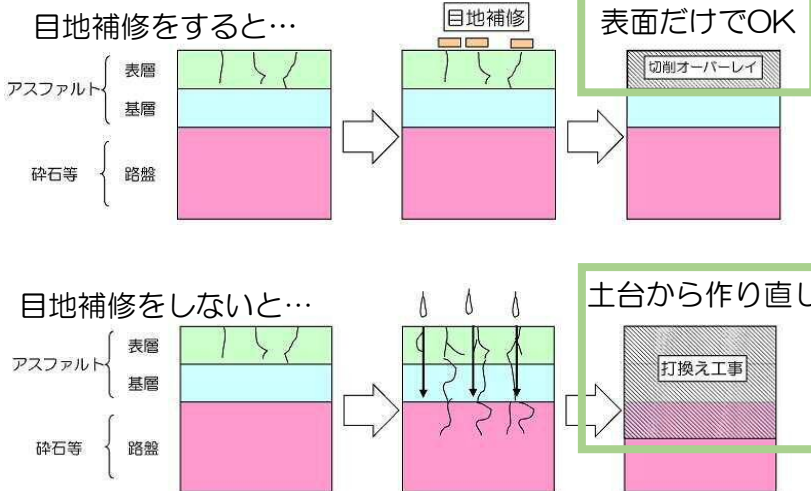

## アスファルトのひび割れ補修は何のため？

アスファルト舗装は年月の経過とともに劣化が進んでいき、その過程で表面にひび割れが発生します。そこから雨水が入ることで、アスファルトの土台が劣化し、舗装を土台から作り直さなければなりません。

これを防ぐために、初期のひび割れに対し補修材を注入する、「ひび割れ補修工事」を実施しています。ひび割れから侵入する雨水から路盤を守ることで、アスファルト舗装の長寿命化につながっています。

西土木事務所では毎年、区内のひび割れが発生している道路を順番に補修しています。今年度は約3,000mのひび割れ補修工事を実施しました。

補修班イメージ  
キャラクター  
どりょくん