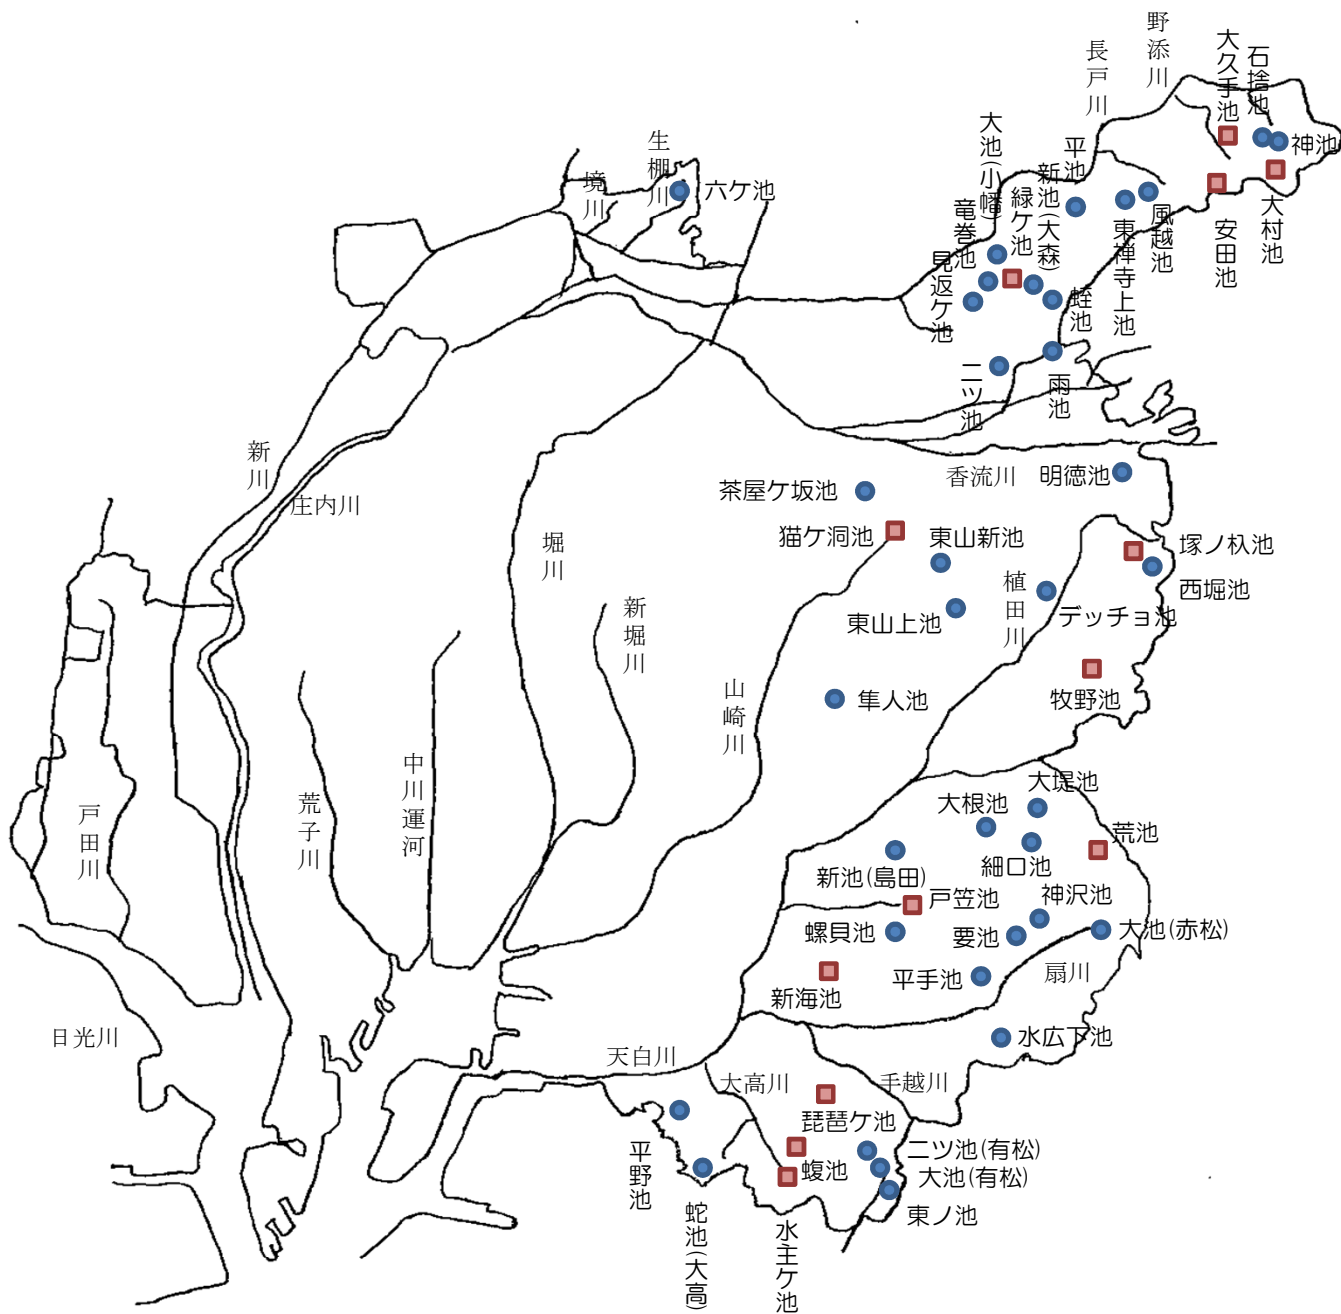

ため池水質調査地点

凡 例

- ため池調査地点
- 常時監視地点
(環境局のページをご覧ください。)