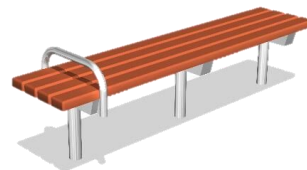

⑨ウォールラダー

¥ 355,000 (税込)

⑩足つぼ踏み

¥ 350,000 (税込)

⑪丸ストレッチチェア

¥ 393,000 (税込)

⑫垂直はしご

¥ 403,000 (税込)

⑬懸垂

¥ 380,000 (税込)

⑭腹筋台

¥ 400,000 (税込)

⑮踏み台昇降

¥ 410,000 (税込)

⑯ストレッチタワー

¥ 483,000 (税込)