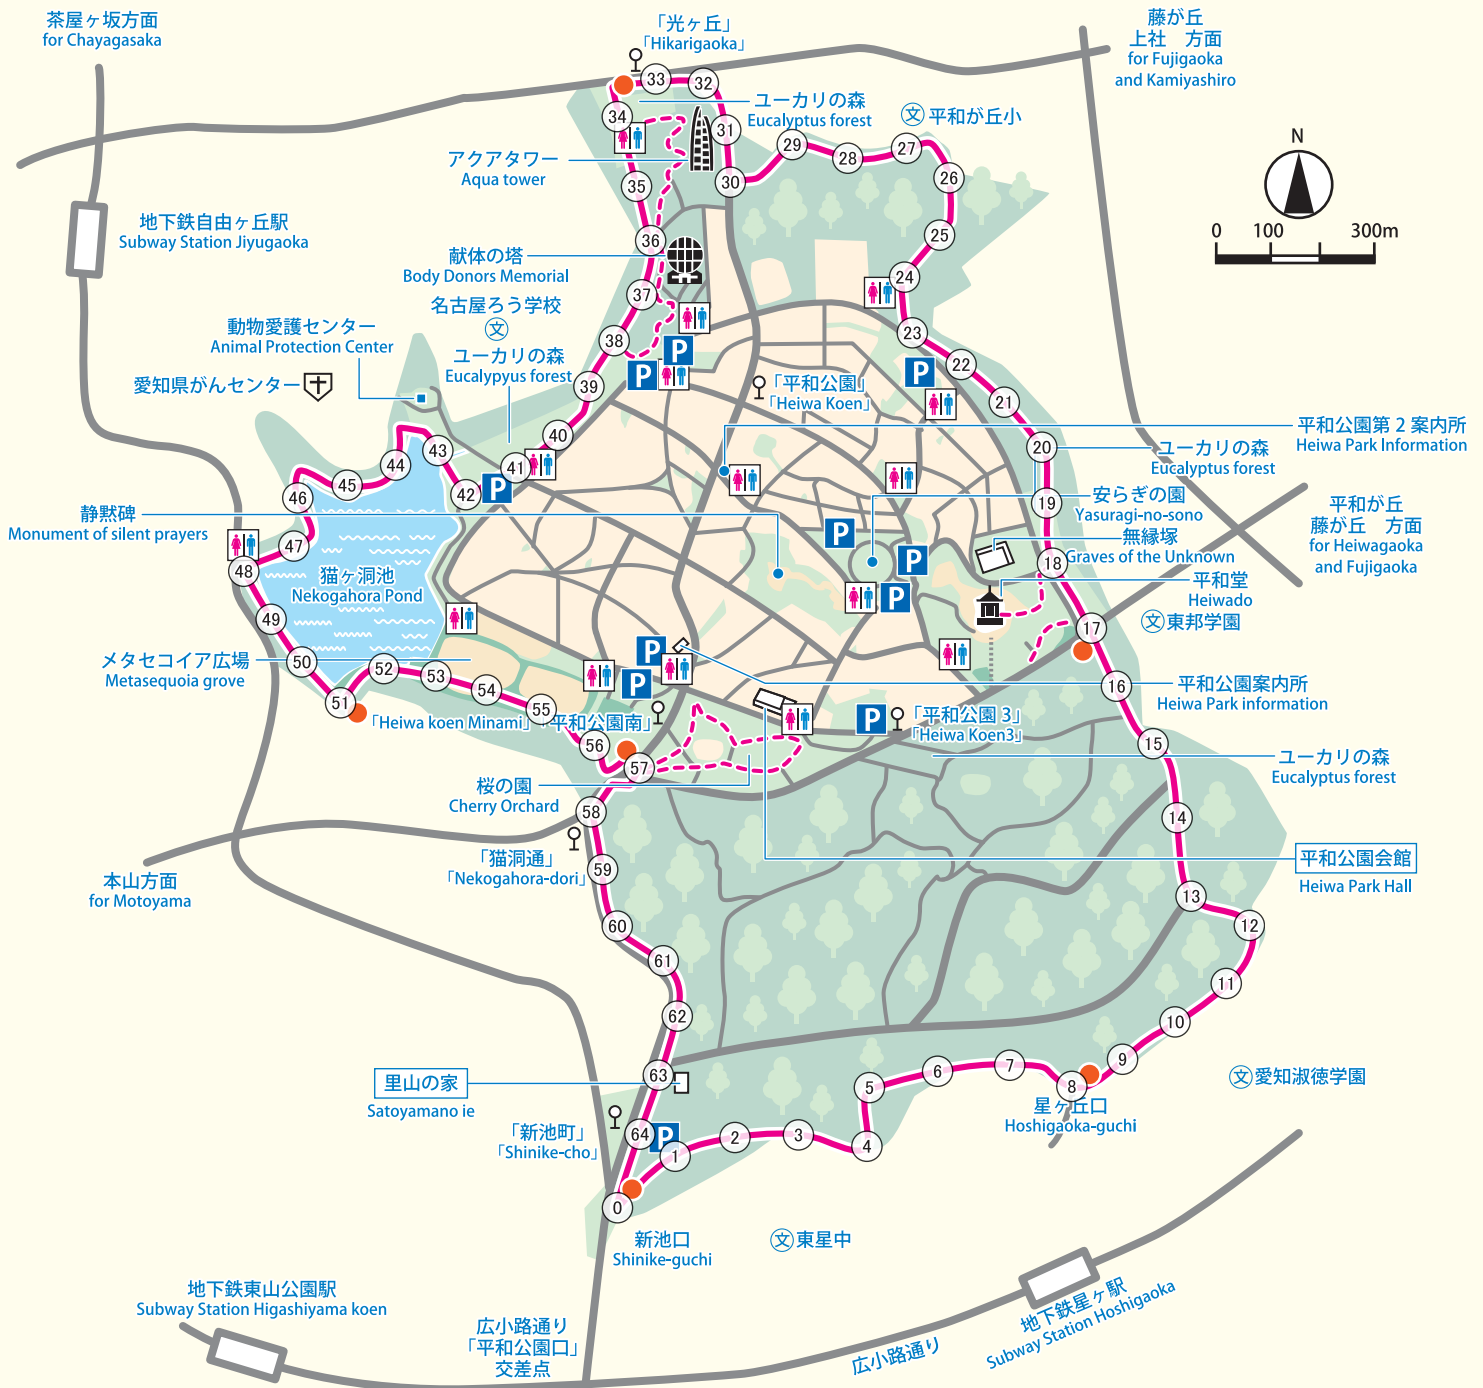

# 平和公園一万歩コース 案内図

●コース案内 Course Information

	平和公園一万歩コース Heiwa park walking course	所要時間 約2時間 distance = 6.5km duration = 2hours
	寄り道コース Scenic pathway	
① ~ ⑥④	平和公園一万歩コースポスト Heiwa park walking course post	1ブロック = 約100m 1 block = about 100m

一周距離 約6.5km

マナーを守って、無理をせず  
楽しく歩きましょう。

Please Walk courteously

●施設利用案内 Facility Guidance

[平和公園会館]  有	[里山の家]  有
利用時間：午前9時から午後5時まで	利用時間：午前9時から午後5時まで
休館日：原則月曜日（ただし、月曜日が祝・休日の時は翌日以降の最も近い平日） 及び12月29日から1月3日まで	休館日：12月29日から1月3日まで

Parking 駐車場

Toilet お手洗い

Bus stop 「バス停」

Information sign 案内板