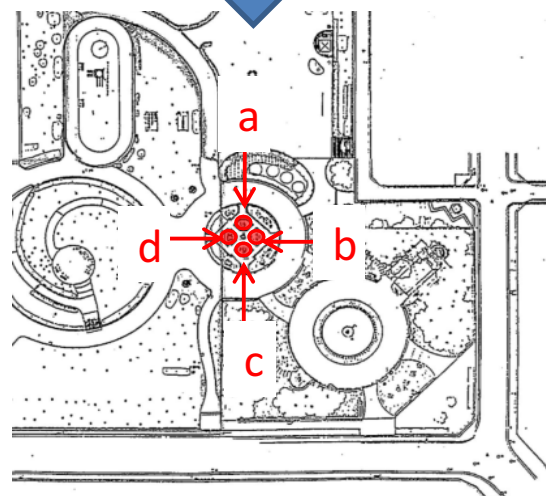

スポンサー花壇の協賛を募集しています。

五町公園 スポンサー花壇

西区 五町公園

協賛内容

花壇面積 約20㎡ (a~d併せて)

協賛金額 20万円程度

詳細につきましては、緑政土木局緑地利活用課までご相談ください。

【公園・花壇の特徴】

五町公園は、市営プールや健康遊具などもあり、子供からお年寄りまで地域の方たちに親しまれています。

花壇は、クラシックな日時計を中心に古風なレンガで縁取られた欧風（イングリッシュガーデン風）な作りになっており、近くの噴水やトレリスなどと共に来園者の目を楽しませています。