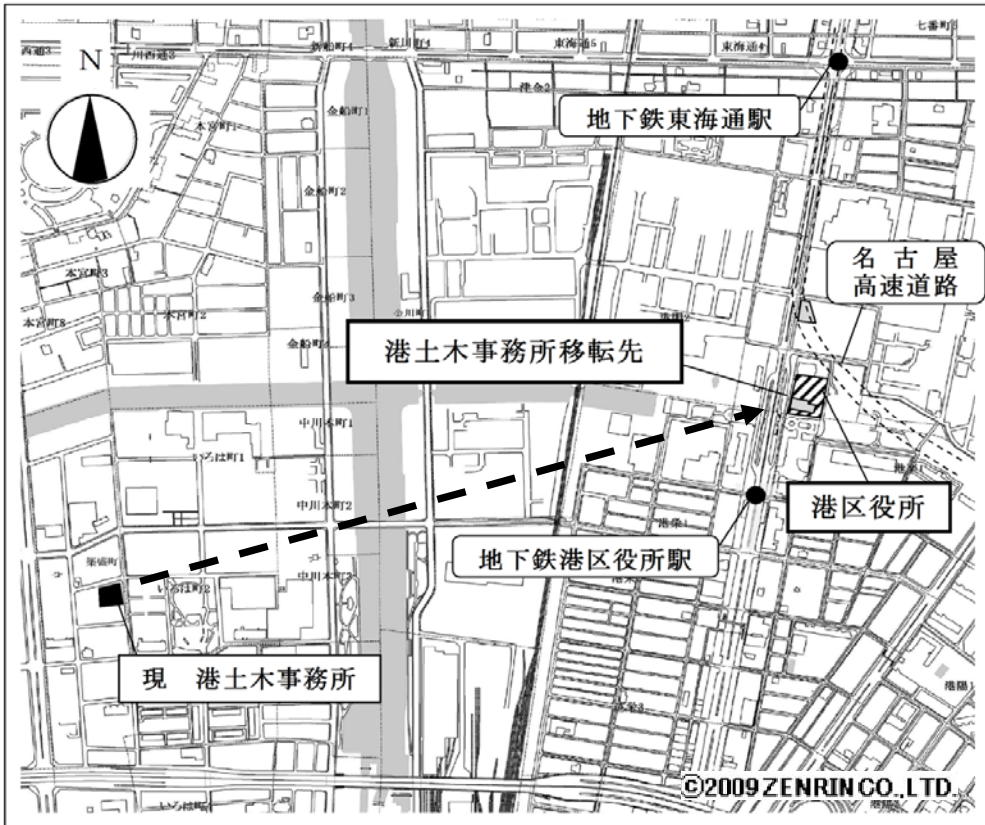

港土木事務所移転のお知らせ

平成27年1月13日(火)
港区役所 1階で業務開始！

緑政土木局補修班
イメージキャラクター
「どりよくん」

- 〈交通〉
- 地下鉄
名港線「港区役所」下車
1番出口北へ徒歩2分
 - 市バス
「港区役所」下車
徒歩2分

名古屋市港区港明一丁目12番20号（港区役所1階）
電話 (052) 661-1581 FAX (052) 661-9154

〈港区役所1階〉