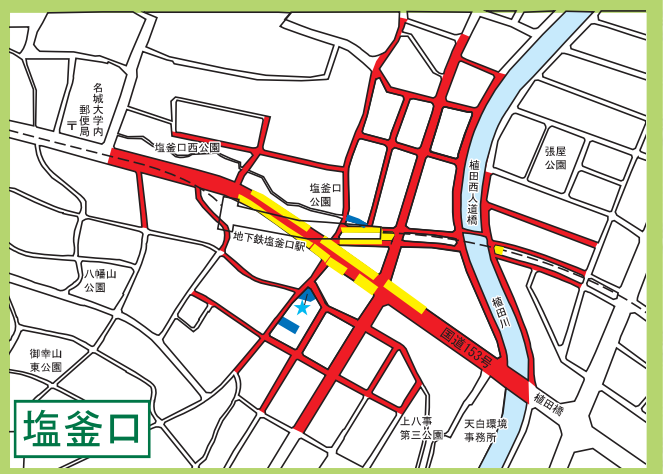

天白区

自転車等放置禁止区域 自転車駐車場MAP

- 自転車等放置禁止区域
- 公営自転車駐車場 (無料)
- 公営自転車駐車場 (有料)
- 民営自転車駐車場
- ★ 管理事務所

地図下部の記載は撤去された場合の保管場所を表しています。
天白区内の放置禁止区域外で撤去された場合は
平針保管場所 (TEL803-9994) へ

塩釜口

↑ 平針保管場所 (TEL803-9994)

八事

↑ 平針保管場所 (TEL803-9994)