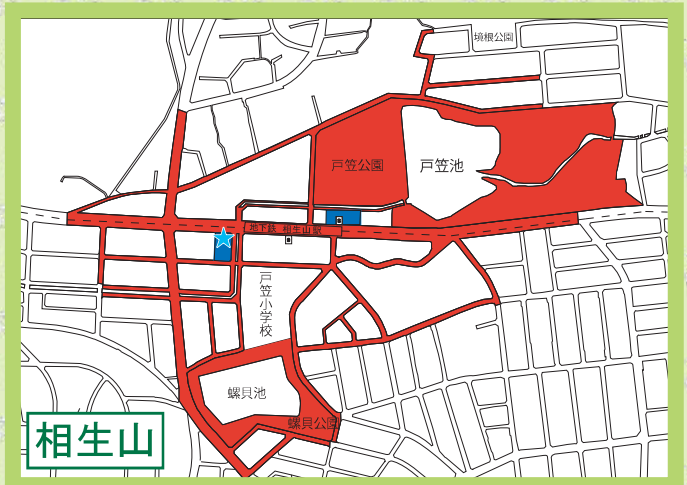

天白区

自転車等放置禁止区域 自転車駐車場MAP

- 自転車等放置禁止区域
- 公営自転車駐車場 (無料)
- 公営自転車駐車場 (有料)
- 民営自転車駐車場
- ★ 管理事務所

地図下部の記載は撤去された場合の保管場所を表しています。
天白区内の放置禁止区域外で撤去された場合は
平針保管場所 (TEL803-9994) へ

塩釜口

↑ 平針保管場所 (TEL803-9994)

八事

↑ 平針保管場所 (TEL803-9994)

鳴子北

↑ 大将ヶ根保管場所 (TEL625-5353)

野並

↑ 大将ヶ根保管場所 (TEL625-5353)

相生山

↑ 大将ヶ根保管場所 (TEL625-5353)

植田

↑ 平針保管場所 (TEL803-9994)