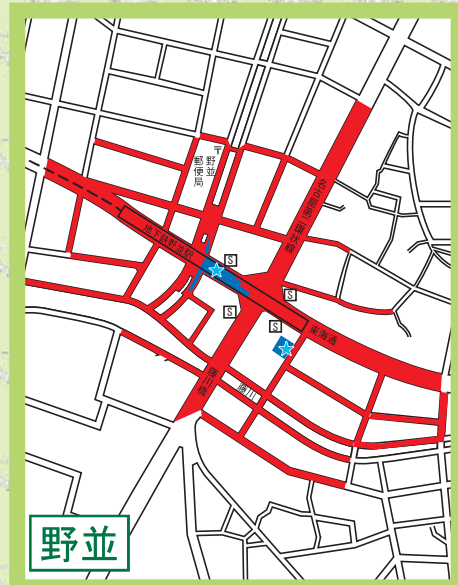

天白区

自転車等放置禁止区域 自転車駐車場MAP

- 自転車等放置禁止区域
- 公営自転車駐車場 (無料)
- 公営自転車駐車場 (有料)
- 民営自転車駐車場
- ★ 管理事務所

地図下部の記載は撤去された場合の保管場所を表しています。
天白区内の放置禁止区域外で撤去された場合は
平針保管場所 (TEL803-9994) へ

塩釜口

↑ 平針保管場所 (TEL803-9994)

八事

↑ 平針保管場所 (TEL803-9994)

鳴子北

↑ 大将ヶ根保管場所 (TEL625-5353)

野並

↑ 大将ヶ根保管場所 (TEL625-5353)

相生山

↑ 大将ヶ根保管場所 (TEL625-5353)

植田

↑ 平針保管場所 (TEL803-9994)