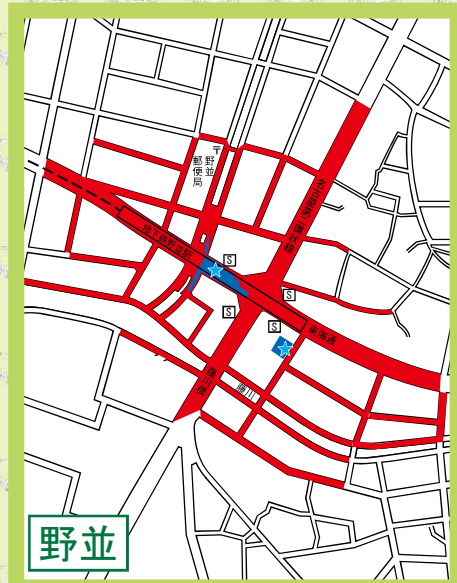

↑ 大将ヶ根保管場所 (TEL625-5353)