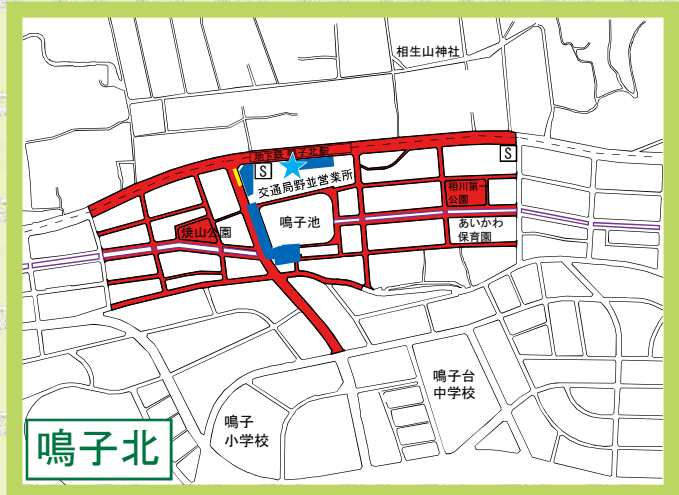

## 自転車等放置禁止区域 自転車駐車場MAP

- 自転車等放置禁止区域
- 公営自転車駐車場 (無料)
- 公営自転車駐車場 (有料)
- 民営自転車駐車場
- ★ 管理事務所

地図下部の記載は撤去された場合の保管場所を表しています。  
天白区内の放置禁止区域外で撤去された場合は  
平針保管場所 (TEL803-9994) へ

↑ 平針保管場所 (TEL803-9994)

↑ 平針保管場所 (TEL803-9994)