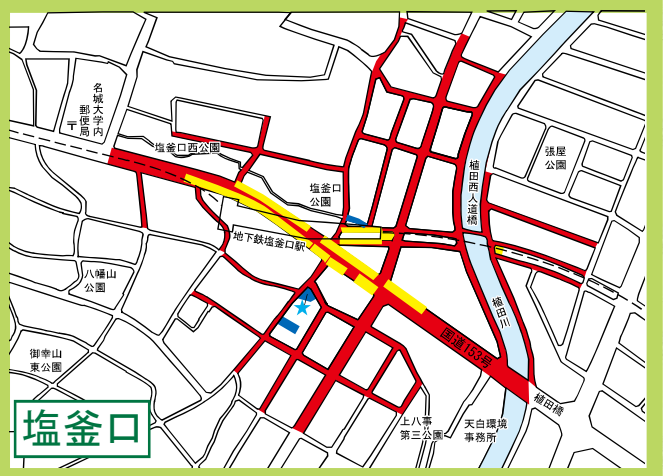

# 天白区

## 自転車等放置禁止区域 自転車駐車場MAP

- 自転車等放置禁止区域
- 公営自転車駐車場 (無料)
- 公営自転車駐車場 (有料)
- 民営自転車駐車場
- ★ 管理事務所

地図下部の記載は撤去された場合の保管場所を表しています。  
天白区内の放置禁止区域外で撤去された場合は  
平針保管場所 (TEL803-9994) へ

↑ 平針保管場所 (TEL803-9994)

↑ 平針保管場所 (TEL803-9994)