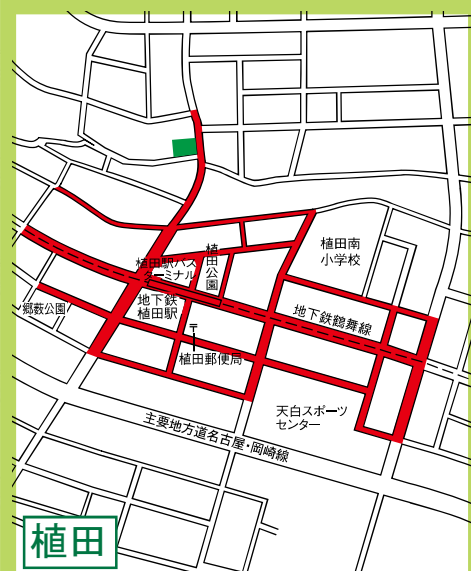

↑ 平針保管場所 (TEL803-9994)