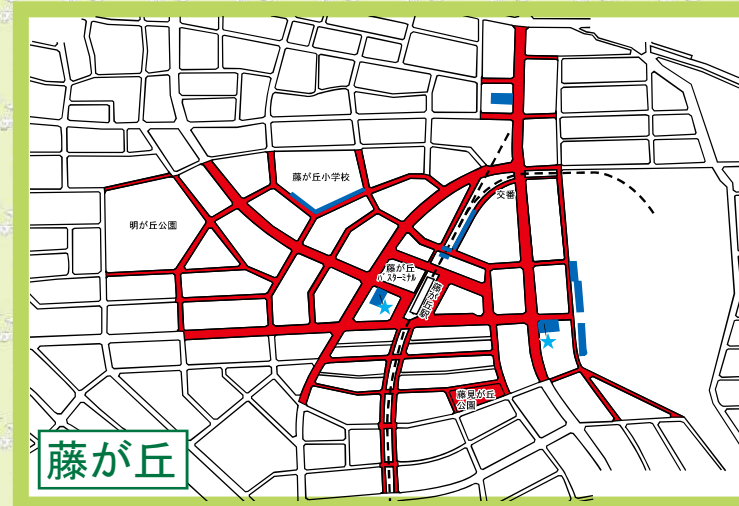

藤が丘

↑ 上社保管場所 (TEL702-4325)