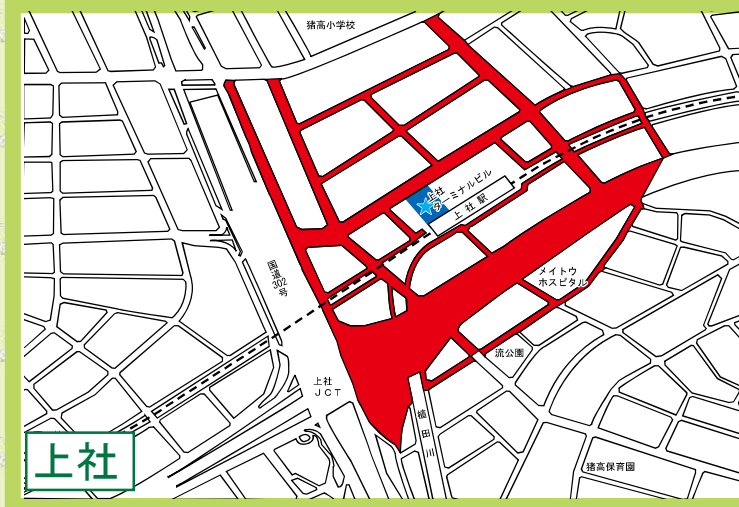

名東区

自転車等放置禁止区域 自転車駐車場MAP

- 自転車等放置禁止区域
- 公営自転車駐車場 (無料)
- 公営自転車駐車場 (有料)
- 民営自転車駐車場
- ★ 管理事務所

地図下部の記載は撤去された場合の保管場所を表しています。
 名東区内の放置禁止区域外で撤去された場合は
 上社保管場所 (TEL702-4325) へ

一社

↑ 上社保管場所 (TEL702-4325)

上社

↑ 上社保管場所 (TEL702-4325)