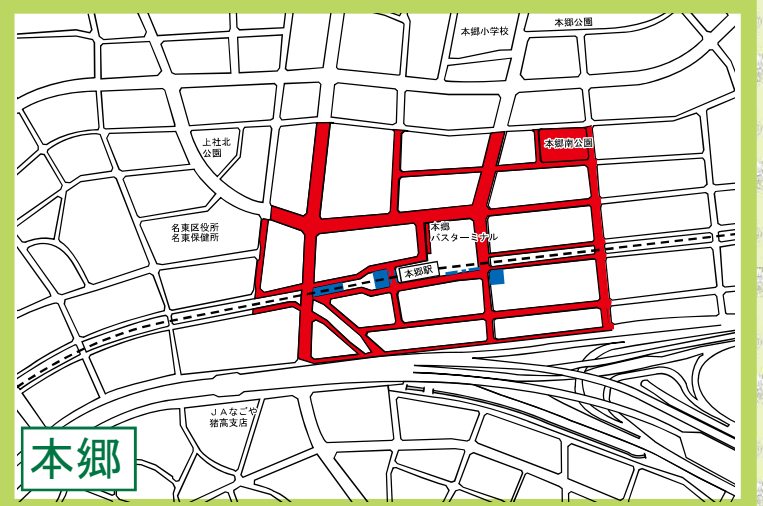

名東区

自転車等放置禁止区域 自転車駐車場MAP

- 自転車等放置禁止区域
- 公営自転車駐車場 (無料)
- 公営自転車駐車場 (有料)
- 民営自転車駐車場
- ★ 管理事務所

地図下部の記載は撤去された場合の保管場所を表しています。
 名東区内の放置禁止区域外で撤去された場合は
 上社保管場所 (TEL702-4325) へ

一社

↑ 上社保管場所 (TEL702-4325)

上社

↑ 上社保管場所 (TEL702-4325)