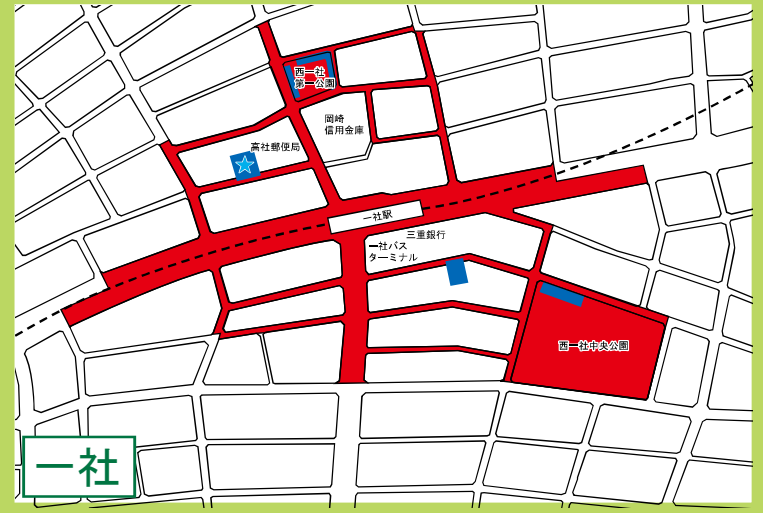

名東区

自転車等放置禁止区域 自転車駐車場MAP

- 自転車等放置禁止区域
- 公営自転車駐車場 (無料)
- 公営自転車駐車場 (有料)
- 民営自転車駐車場
- ★ 管理事務所

地図下部の記載は撤去された場合の保管場所を表しています。
 名東区内の放置禁止区域外で撤去された場合は
 上社保管場所 (TEL702-4325) へ

一社

↑ 上社保管場所 (TEL702-4325)

上社

↑ 上社保管場所 (TEL702-4325)