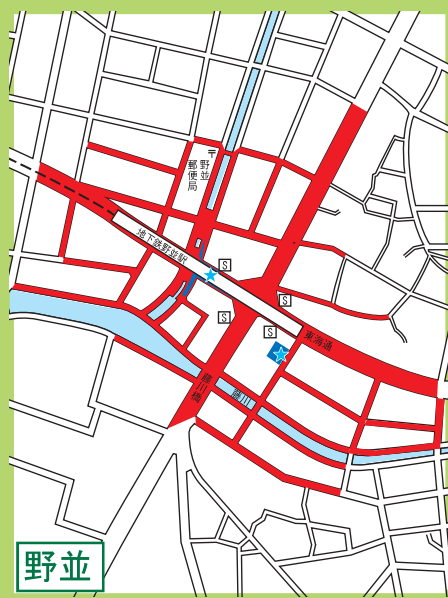

緑

区

自転車等放置禁止区域 自転車駐車場MAP

- 自転車等放置禁止区域
- 公営自転車駐車場 (無料)
- 公営自転車駐車場 (有料)
- 民営自転車駐車場
- ★ 管理事務所

地図下部の記載は撤去された場合の保管場所を表しています。
緑区内の放置禁止区域外で撤去された場合は
大将ヶ根保管場所 (TEL625-5353) へ

鳴海

↑ 大将ヶ根保管場所 (TEL625-5353)

大高

↑ 大将ヶ根保管場所 (TEL625-5353)

野並

↑ 大将ヶ根保管場所 (TEL625-5353)

徳重

↑ 大将ヶ根保管場所 (TEL625-5353)

鳴子北

↑ 大将ヶ根保管場所 (TEL625-5353)

中京競馬場前