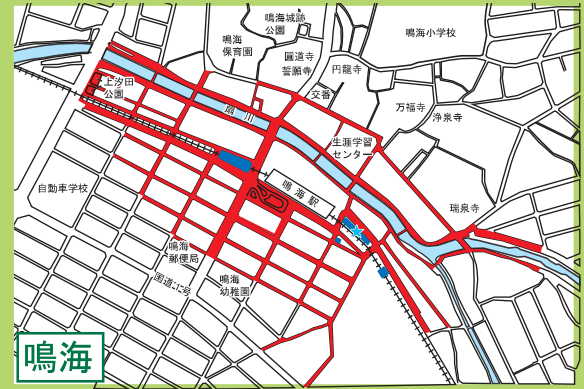

緑

区

自転車等放置禁止区域 自転車駐車場MAP

- 自転車等放置禁止区域
- 公営自転車駐車場 (無料)
- 公営自転車駐車場 (有料)
- 民営自転車駐車場
- ★ 管理事務所

地図下部の記載は撤去された場合の保管場所を表しています。
緑区内の放置禁止区域外で撤去された場合は
大将ヶ根保管場所 (TEL625-5353) へ

鳴海

↑ 大将ヶ根保管場所 (TEL625-5353)

大高

↑ 大将ヶ根保管場所 (TEL625-5353)

野並

↑ 大将ヶ根保管場所 (TEL625-5353)

徳重

↑ 大将ヶ根保管場所 (TEL625-5353)

鳴子北

↑ 大将ヶ根保管場所 (TEL625-5353)

中京競馬場前