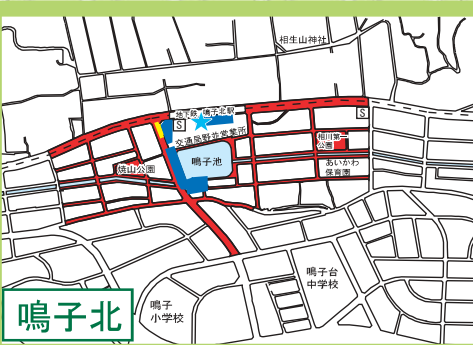

緑

区

自転車等放置禁止区域 自転車駐車場MAP

- 自転車等放置禁止区域
- 公営自転車駐車場 (無料)
- 公営自転車駐車場 (有料)
- 民営自転車駐車場
- ★ 管理事務所

地図下部の記載は撤去された場合の保管場所を表しています。
緑区内の放置禁止区域外で撤去された場合は
大将ヶ根保管場所 (TEL625-5353) へ

鳴海

↑ 大将ヶ根保管場所 (TEL625-5353)

大高

↑ 大将ヶ根保管場所 (TEL625-5353)

野並

↑ 大将ヶ根保管場所 (TEL625-5353)

徳重

↑ 大将ヶ根保管場所 (TEL625-5353)

鳴子北

↑ 大将ヶ根保管場所 (TEL625-5353)

中京競馬場前