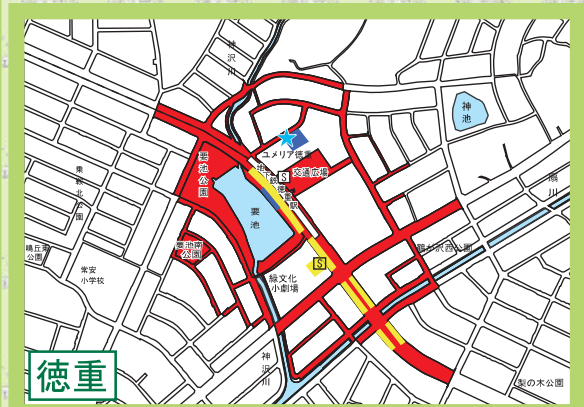

緑

区

自転車等放置禁止区域 自転車駐車場MAP

- 自転車等放置禁止区域
- 公営自転車駐車場 (無料)
- 公営自転車駐車場 (有料)
- 民営自転車駐車場
- ★ 管理事務所

地図下部の記載は撤去された場合の保管場所を表しています。
緑区内の放置禁止区域外で撤去された場合は
大将ヶ根保管場所 (TEL625-5353) へ

鳴海

↑ 大将ヶ根保管場所 (TEL625-5353)

大高

↑ 大将ヶ根保管場所 (TEL625-5353)

野並

↑ 大将ヶ根保管場所 (TEL625-5353)

徳重

↑ 大将ヶ根保管場所 (TEL625-5353)

鳴子北

↑ 大将ヶ根保管場所 (TEL625-5353)

中京競馬場前