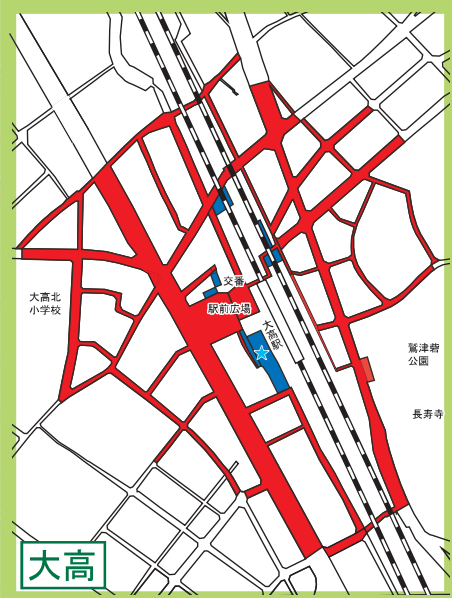

緑

区

自転車等放置禁止区域 自転車駐車場MAP

- 自転車等放置禁止区域
- 公営自転車駐車場 (無料)
- 公営自転車駐車場 (有料)
- 民営自転車駐車場
- ★ 管理事務所

地図下部の記載は撤去された場合の保管場所を表しています。
緑区内の放置禁止区域外で撤去された場合は
大将ヶ根保管場所 (TEL625-5353) へ

鳴海

↑ 大将ヶ根保管場所 (TEL625-5353)

大高

↑ 大将ヶ根保管場所 (TEL625-5353)

野並

↑ 大将ヶ根保管場所 (TEL625-5353)

徳重

↑ 大将ヶ根保管場所 (TEL625-5353)

鳴子北

↑ 大将ヶ根保管場所 (TEL625-5353)

中京競馬場前