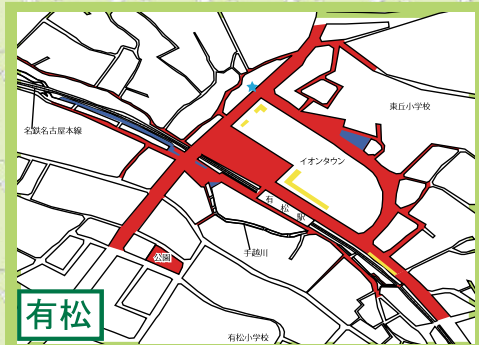

有松

↑ 大将ヶ根保管場所 (TEL625-5353)