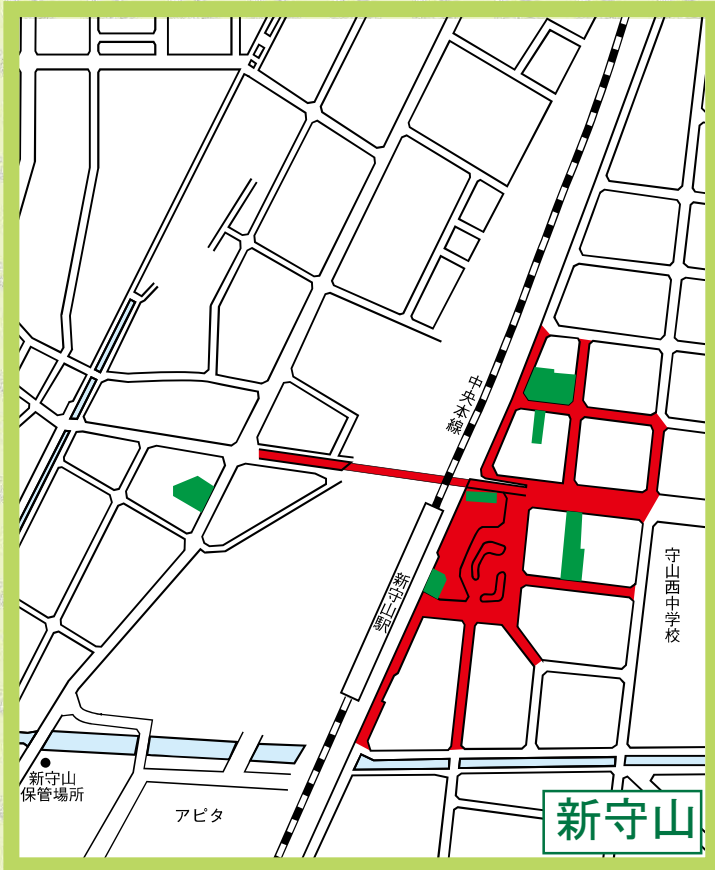

守山区

自転車等放置禁止区域 自転車駐車場MAP

- 自転車等放置禁止区域
- 公営自転車駐車場 (無料)
- 公営自転車駐車場 (有料)
- 民営自転車駐車場
- ★ 管理事務所

地図下部の記載は撤去された場合の保管場所を表しています。

守山区内の放置禁止区域外で撤去された場合は新守山保管場所 (TEL791-1996) へ

↑ 新守山保管場所 (TEL791-1996)

↑ 新守山保管場所 (TEL791-1996)