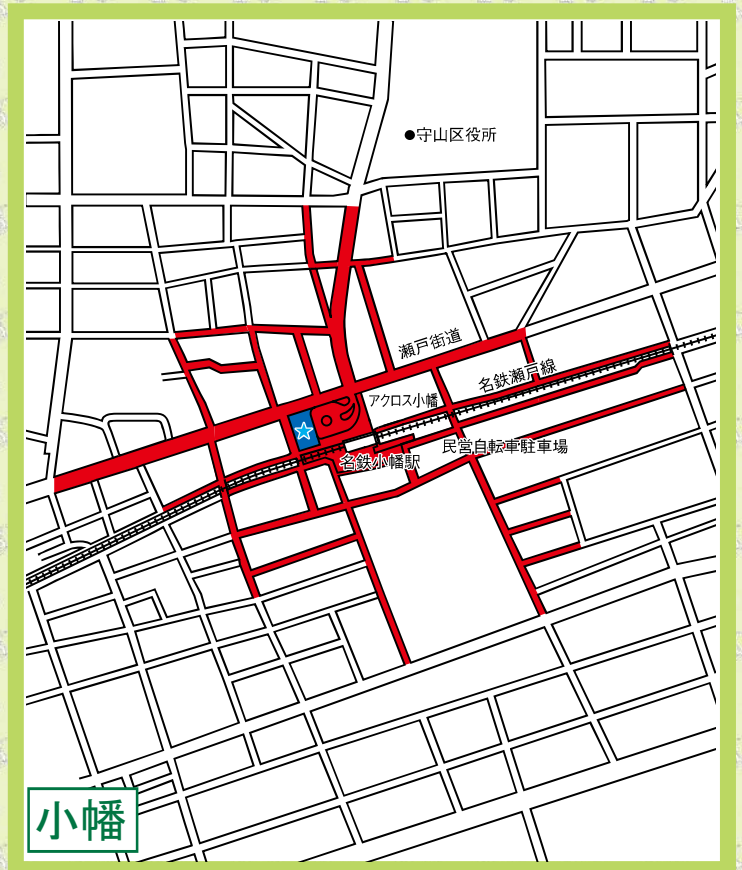

守山区

自転車等放置禁止区域 自転車駐車場MAP

- 自転車等放置禁止区域
- 公営自転車駐車場 (無料)
- 公営自転車駐車場 (有料)
- 民営自転車駐車場
- ★ 管理事務所

地図下部の記載は撤去された場合の保管場所を表しています。

守山区内の放置禁止区域外で撤去された場合は新守山保管場所 (TEL791-1996) へ

↑ 新守山保管場所 (TEL791-1996)

↑ 新守山保管場所 (TEL791-1996)