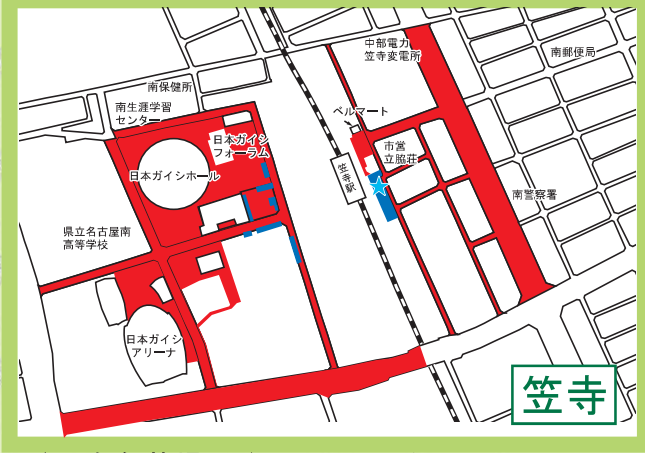

南区

自転車等放置禁止区域 自転車駐車場MAP

- 自転車等放置禁止区域
- 公営自転車駐車場 (無料)
- 公営自転車駐車場 (有料)
- 民営自転車駐車場
- ★ 管理事務所

地図下部の記載は撤去された場合の保管場所を表しています。
南区内の放置禁止区域外で撤去された場合は
千年保管場所 (TEL653-0282) へ

↑ 千年保管場所 (TEL653-0282)

大江

↑ 千年保管場所 (TEL653-0282)

大同町

↑ 千年保管場所 (TEL653-0282)

新瑞橋

↑ 神宮保管場所 (TEL682-4025)

柴田

↑ 千年保管場所 (TEL653-0282)

道徳

↑ 千年保管場所 (TEL653-0282)