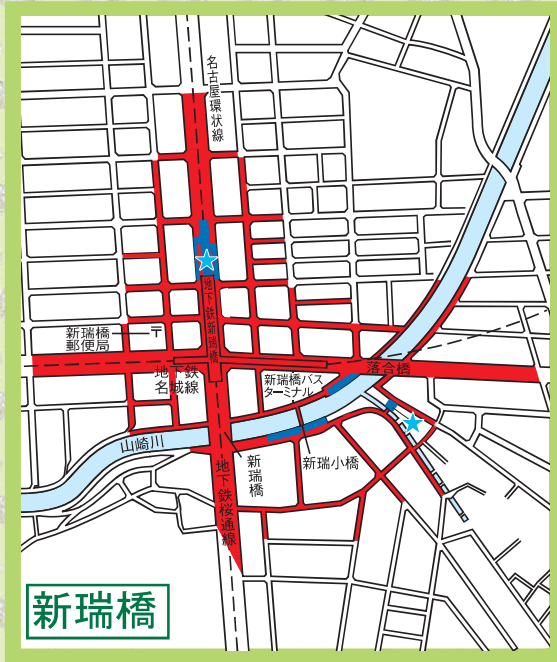

南区

自転車等放置禁止区域 自転車駐車場MAP

- 自転車等放置禁止区域
- 公営自転車駐車場 (無料)
- 公営自転車駐車場 (有料)
- 民営自転車駐車場
- ★ 管理事務所

地図下部の記載は撤去された場合の保管場所を表しています。
南区内の放置禁止区域外で撤去された場合は
千年保管場所 (TEL653-0282) へ

↑ 千年保管場所 (TEL653-0282)

大江

↑ 千年保管場所 (TEL653-0282)

大同町

↑ 千年保管場所 (TEL653-0282)

新瑞橋

↑ 神宮保管場所 (TEL682-4025)

柴田

↑ 千年保管場所 (TEL653-0282)

道徳

↑ 千年保管場所 (TEL653-0282)