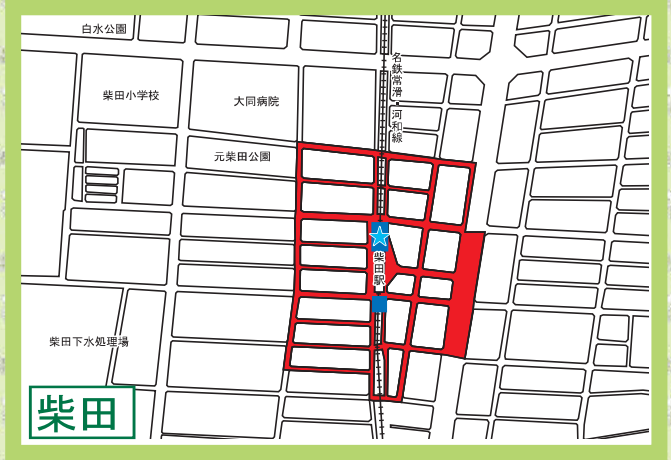

南区

自転車等放置禁止区域 自転車駐車場MAP

- 自転車等放置禁止区域
- 公営自転車駐車場 (無料)
- 公営自転車駐車場 (有料)
- 民営自転車駐車場
- ★ 管理事務所

地図下部の記載は撤去された場合の保管場所を表しています。
南区内の放置禁止区域外で撤去された場合は
千年保管場所 (TEL653-0282) へ

↑ 千年保管場所 (TEL653-0282)

大江

↑ 千年保管場所 (TEL653-0282)

大同町

↑ 千年保管場所 (TEL653-0282)

新瑞橋

↑ 神宮保管場所 (TEL682-4025)

柴田

↑ 千年保管場所 (TEL653-0282)

道徳

↑ 千年保管場所 (TEL653-0282)