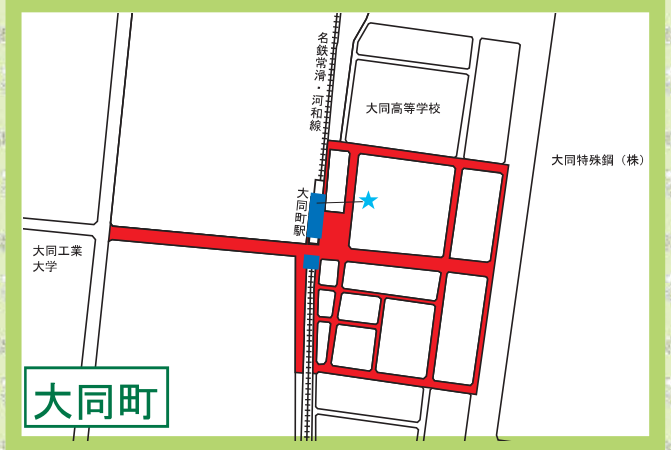

南区

自転車等放置禁止区域 自転車駐車場MAP

- 自転車等放置禁止区域
- 公営自転車駐車場 (無料)
- 公営自転車駐車場 (有料)
- 民営自転車駐車場
- ★ 管理事務所

地図下部の記載は撤去された場合の保管場所を表しています。
南区内の放置禁止区域外で撤去された場合は
千年保管場所 (TEL653-0282) へ

↑ 千年保管場所 (TEL653-0282)

大江

↑ 千年保管場所 (TEL653-0282)

大同町

↑ 千年保管場所 (TEL653-0282)

新瑞橋

↑ 神宮保管場所 (TEL682-4025)

柴田

↑ 千年保管場所 (TEL653-0282)

道徳

↑ 千年保管場所 (TEL653-0282)