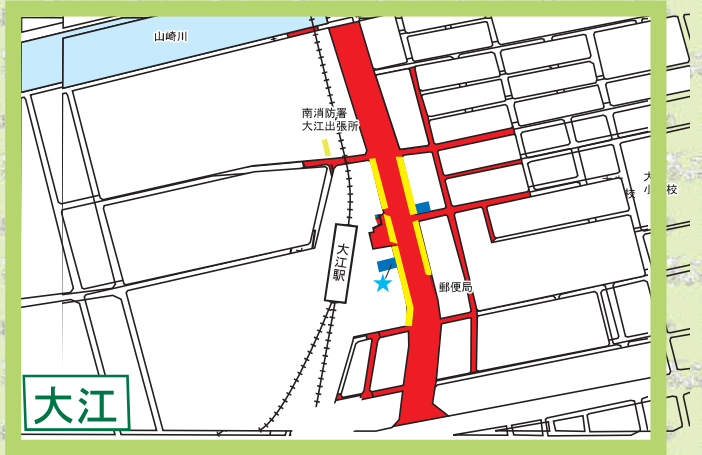

南区

自転車等放置禁止区域 自転車駐車場MAP

- 自転車等放置禁止区域
- 公営自転車駐車場 (無料)
- 公営自転車駐車場 (有料)
- 民営自転車駐車場
- ★ 管理事務所

地図下部の記載は撤去された場合の保管場所を表しています。
南区内の放置禁止区域外で撤去された場合は
千年保管場所 (TEL653-0282) へ

↑ 千年保管場所 (TEL653-0282)

大江

↑ 千年保管場所 (TEL653-0282)

大同町

↑ 千年保管場所 (TEL653-0282)

新瑞橋

↑ 神宮保管場所 (TEL682-4025)

柴田

↑ 千年保管場所 (TEL653-0282)

道徳

↑ 千年保管場所 (TEL653-0282)