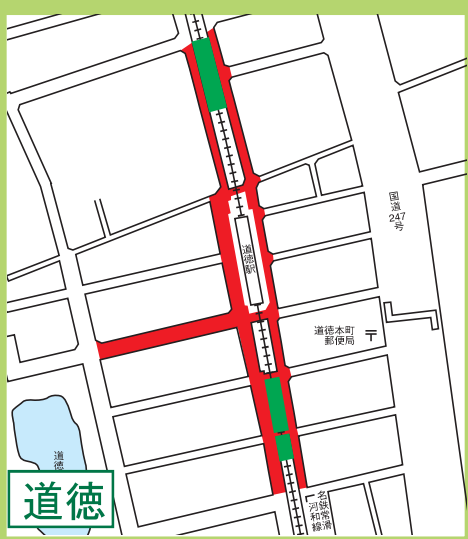

大同町

↑ 千年保管場所 (TEL653-0282)

新瑞橋

↑ 神宮保管場所 (TEL682-4025)

柴田

↑ 千年保管場所 (TEL653-0282)

道徳

↑ 千年保管場所 (TEL653-0282)