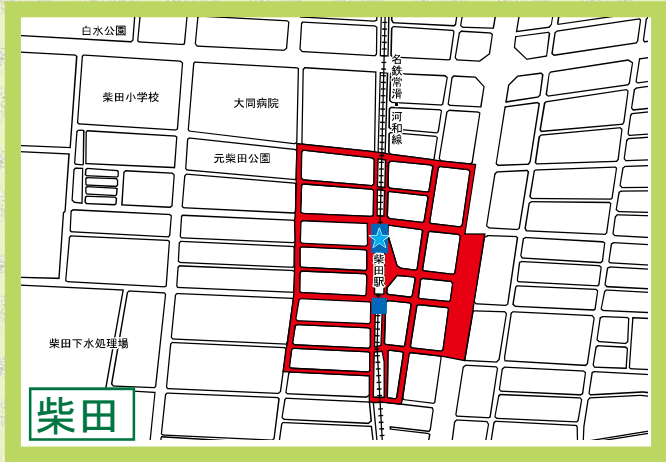

南区

自転車等放置禁止区域 自転車駐車場MAP

- 自転車等放置禁止区域
- 公営自転車駐車場 (無料)
- 公営自転車駐車場 (有料)
- 民営自転車駐車場
- ★ 管理事務所

地図下部の記載は撤去された場合の保管場所を表しています。
 南区内の放置禁止区域外で撤去された場合は
 千年保管場所 (TEL653-0282) へ

↑ 千年保管場所 (TEL653-0282)

大江

↑ 千年保管場所 (TEL653-0282)

大同町

↑ 千年保管場所 (TEL653-0282)

新瑞橋

↑ 神宮保管場所 (TEL682-4025)

柴田

↑ 千年保管場所 (TEL653-0282)

道徳

↑ 千年保管場所 (TEL653-0282)