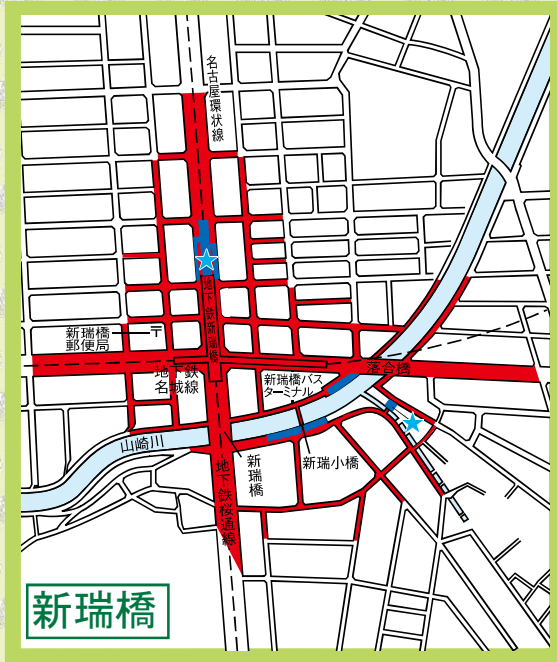

南区

自転車等放置禁止区域 自転車駐車場MAP

- 自転車等放置禁止区域
- 公営自転車駐車場 (無料)
- 公営自転車駐車場 (有料)
- 民営自転車駐車場
- ★ 管理事務所

地図下部の記載は撤去された場合の保管場所を表しています。
 南区内の放置禁止区域外で撤去された場合は
 千年保管場所 (TEL653-0282) へ

↑ 千年保管場所 (TEL653-0282)

大江

↑ 千年保管場所 (TEL653-0282)

大同町

↑ 千年保管場所 (TEL653-0282)

新瑞橋

↑ 神宮保管場所 (TEL682-4025)

柴田

↑ 千年保管場所 (TEL653-0282)

道徳

↑ 千年保管場所 (TEL653-0282)