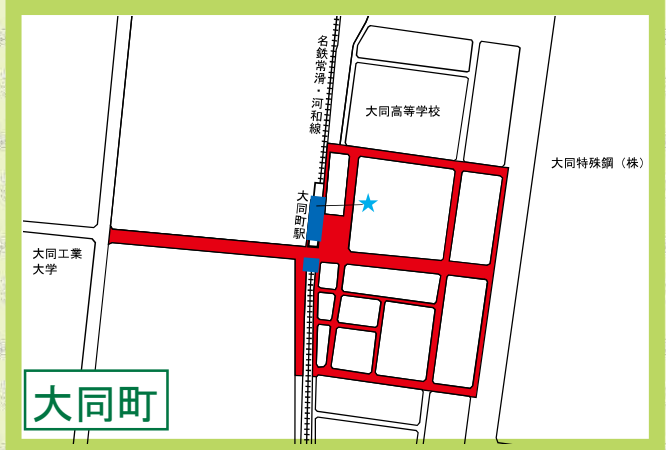

南区

自転車等放置禁止区域 自転車駐車場MAP

- 自転車等放置禁止区域
- 公営自転車駐車場 (無料)
- 公営自転車駐車場 (有料)
- 民営自転車駐車場
- ★ 管理事務所

地図下部の記載は撤去された場合の保管場所を表しています。
 南区内の放置禁止区域外で撤去された場合は
 千年保管場所 (TEL653-0282) へ

↑ 千年保管場所 (TEL653-0282)

大江

↑ 千年保管場所 (TEL653-0282)

大同町

↑ 千年保管場所 (TEL653-0282)

新瑞橋

↑ 神宮保管場所 (TEL682-4025)

柴田

↑ 千年保管場所 (TEL653-0282)

道徳

↑ 千年保管場所 (TEL653-0282)