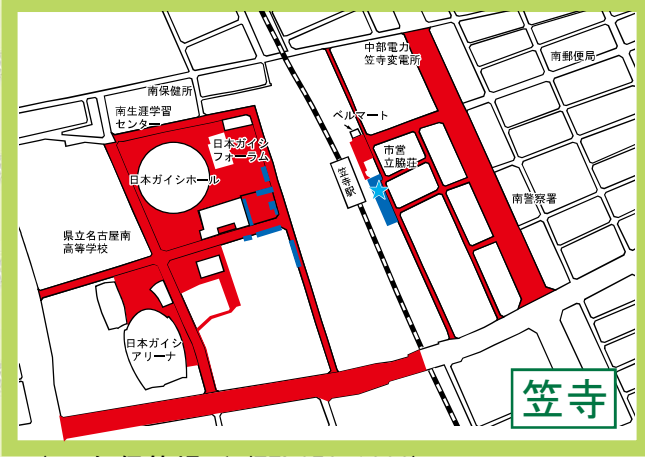

南区

自転車等放置禁止区域 自転車駐車場MAP

- 自転車等放置禁止区域
- 公営自転車駐車場 (無料)
- 公営自転車駐車場 (有料)
- 民営自転車駐車場
- ★ 管理事務所

地図下部の記載は撤去された場合の保管場所を表しています。
 南区内の放置禁止区域外で撤去された場合は
 千年保管場所 (TEL653-0282) へ

↑ 千年保管場所 (TEL653-0282)

大江

↑ 千年保管場所 (TEL653-0282)

大同町

↑ 千年保管場所 (TEL653-0282)

新瑞橋

↑ 神宮保管場所 (TEL682-4025)

柴田

↑ 千年保管場所 (TEL653-0282)

道徳

↑ 千年保管場所 (TEL653-0282)