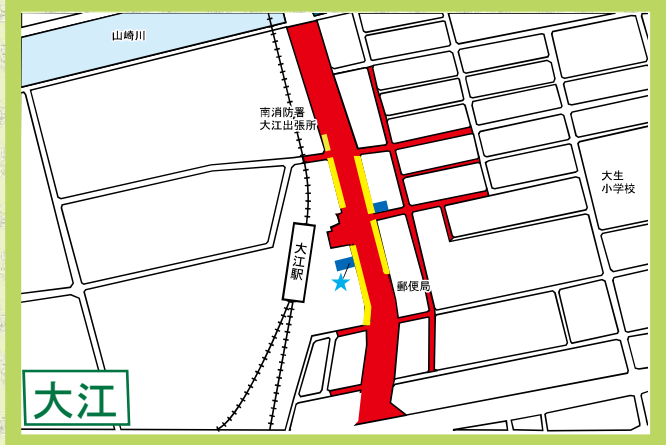

南区

自転車等放置禁止区域 自転車駐車場MAP

- 自転車等放置禁止区域
- 公営自転車駐車場 (無料)
- 公営自転車駐車場 (有料)
- 民営自転車駐車場
- ★ 管理事務所

地図下部の記載は撤去された場合の保管場所を表しています。
 南区内の放置禁止区域外で撤去された場合は
 千年保管場所 (TEL653-0282) へ

↑ 千年保管場所 (TEL653-0282)

大江

↑ 千年保管場所 (TEL653-0282)

大同町

↑ 千年保管場所 (TEL653-0282)

新瑞橋

↑ 神宮保管場所 (TEL682-4025)

柴田

↑ 千年保管場所 (TEL653-0282)

道徳

↑ 千年保管場所 (TEL653-0282)