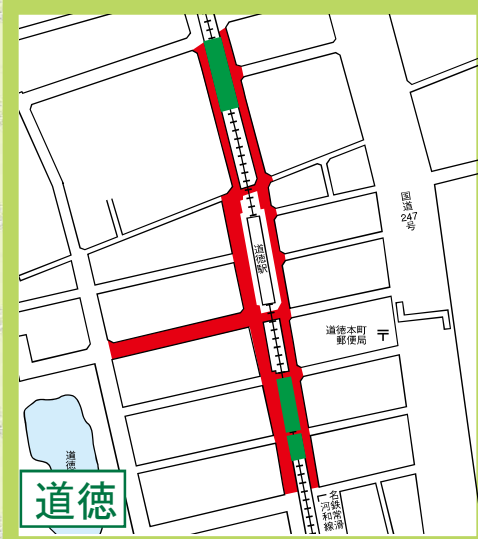

大同町

↑ 千年保管場所 (TEL653-0282)

新瑞橋

↑ 神宮保管場所 (TEL682-4025)

柴田

↑ 千年保管場所 (TEL653-0282)

道徳

↑ 千年保管場所 (TEL653-0282)