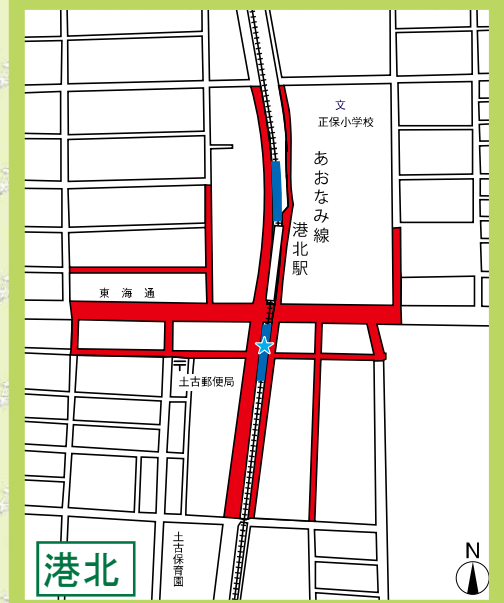

## 自転車等放置禁止区域 自転車駐車場MAP

- 自転車等放置禁止区域
- 公営自転車駐車場 (無料)
- 公営自転車駐車場 (有料)
- 民営自転車駐車場
- ★ 管理事務所

地図下部の記載は撤去された場合の保管場所を表しています。  
港区内の放置禁止区域外で撤去された場合は港明保管場所 (TEL651-4150) へ

荒子川公園

↑ 港明保管場所 (TEL651-4150)

稲永

↑ 港明保管場所 (TEL651-4150)