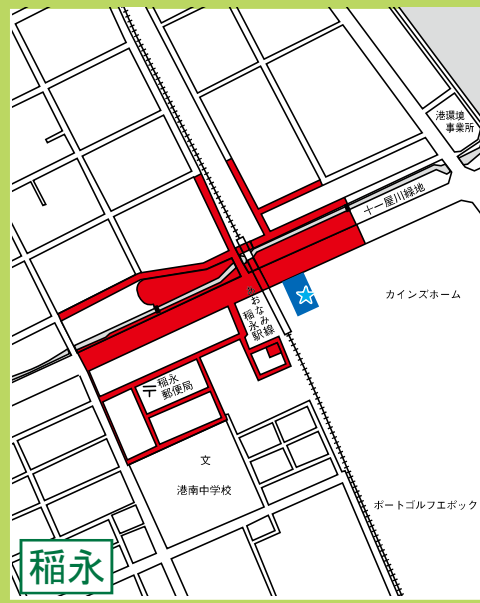

## 自転車等放置禁止区域 自転車駐車場MAP

- 自転車等放置禁止区域
- 公営自転車駐車場 (無料)
- 公営自転車駐車場 (有料)
- 民営自転車駐車場
- ★ 管理事務所

地図下部の記載は撤去された場合の保管場所を表しています。  
港区内の放置禁止区域外で撤去された場合は港明保管場所 (TEL651-4150) へ

荒子川公園

↑ 港明保管場所 (TEL651-4150)

稲永

↑ 港明保管場所 (TEL651-4150)