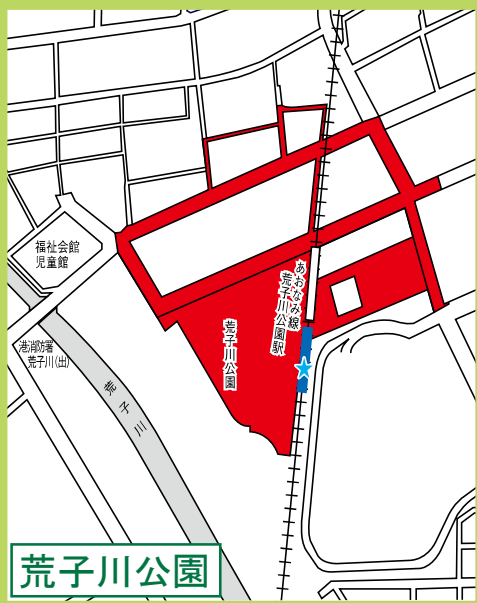

# 港区

## 自転車等放置禁止区域 自転車駐車場MAP

- 自転車等放置禁止区域
- 公営自転車駐車場 (無料)
- 公営自転車駐車場 (有料)
- 民営自転車駐車場
- ★ 管理事務所

地図下部の記載は撤去された場合の保管場所を表しています。  
港区内の放置禁止区域外で撤去された場合は港明保管場所 (TEL651-4150) へ

荒子川公園

↑ 港明保管場所 (TEL651-4150)

稲永

↑ 港明保管場所 (TEL651-4150)