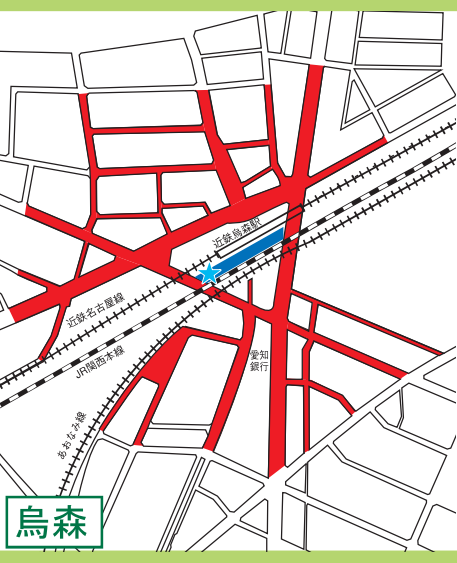

↑ 富船保管場所 (TEL361-6123)