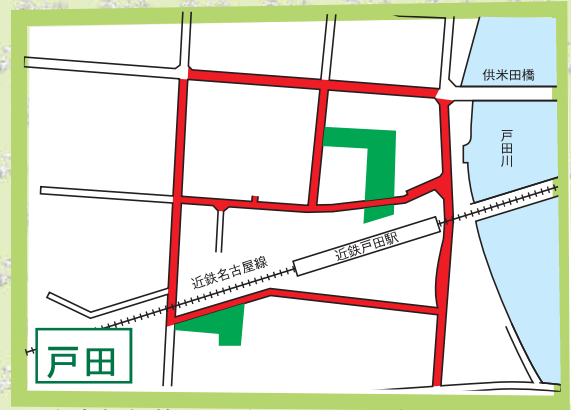

中川区

自転車等放置禁止区域 自転車駐車場MAP

- 自転車等放置禁止区域
- 公営自転車駐車場 (無料)
- 公営自転車駐車場 (有料)
- 民営自転車駐車場
- ★ 管理事務所

地図下部の記載は撤去された場合の保管場所を表しています。
中川区内の放置禁止区域外で撤去された場合は
富船保管場所 (TEL361-6123) へ

↑ 富船保管場所 (TEL361-6123)

↑ 富船保管場所 (TEL361-6123)