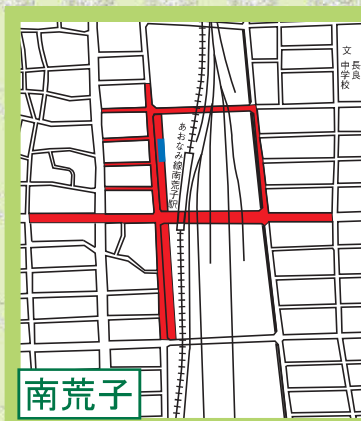

↑ 富船保管場所 (TEL361-6123)

↑ 富船保管場所 (TEL361-6123)