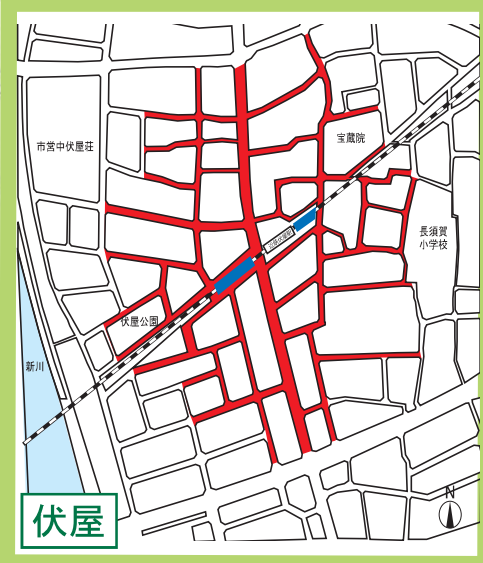

↑ 富船保管場所 (TEL361-6123)