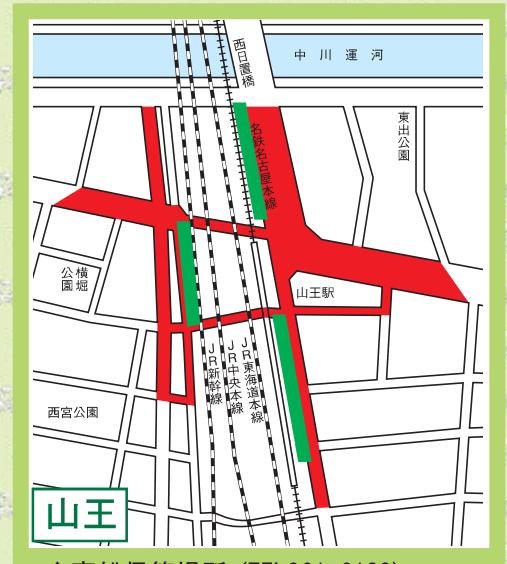

↑ 富船保管場所 (TEL361-6123)