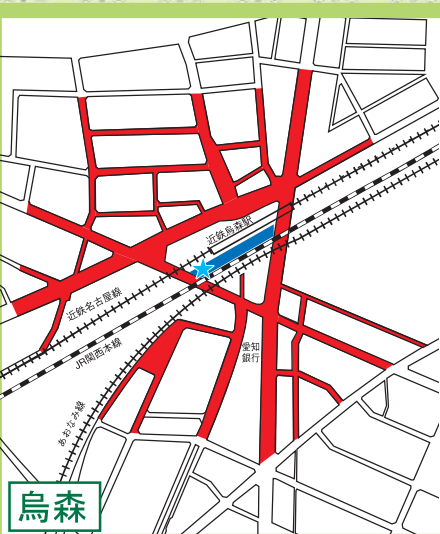

↑ 富船保管場所 (TEL361-6123)