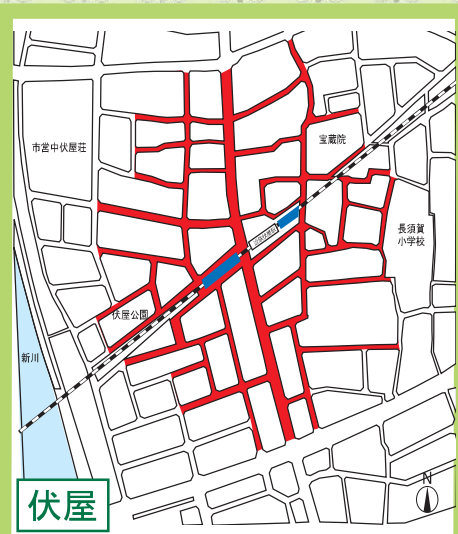

↑ 富船保管場所 (TEL361-6123)