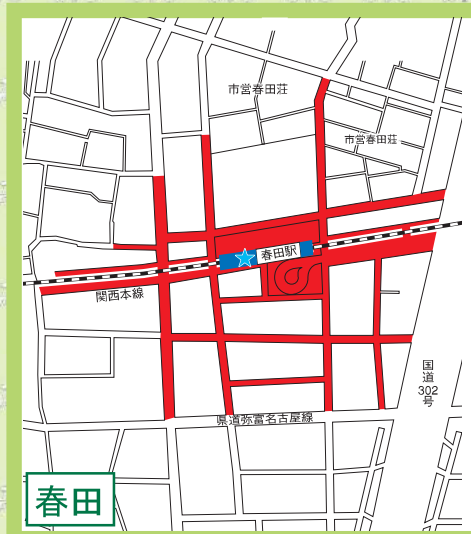

↑ 富船保管場所 (TEL361-6123)