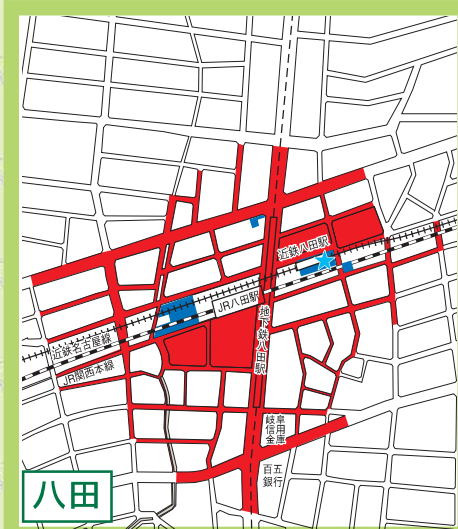

中川区

自転車等放置禁止区域 自転車駐車場MAP

- 自転車等放置禁止区域
- 公営自転車駐車場 (無料)
- 公営自転車駐車場 (有料)
- 民営自転車駐車場
- ★ 管理事務所

地図下部の記載は撤去された場合の保管場所を表しています。
中川区内の放置禁止区域外で撤去された場合は
富船保管場所 (TEL361-6123) へ

↑ 富船保管場所 (TEL361-6123)

↑ 富船保管場所 (TEL361-6123)