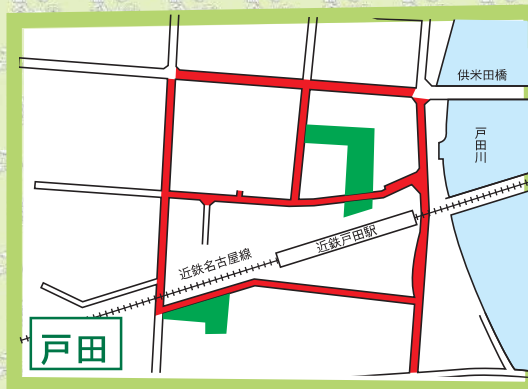

中川区

自転車等放置禁止区域 自転車駐車場MAP

- 自転車等放置禁止区域
- 公営自転車駐車場 (無料)
- 公営自転車駐車場 (有料)
- 民営自転車駐車場
- ★ 管理事務所

地図下部の記載は撤去された場合の保管場所を表しています。
中川区内の放置禁止区域外で撤去された場合は
富船保管場所 (TEL361-6123) へ

↑ 富船保管場所 (TEL361-6123)

↑ 富船保管場所 (TEL361-6123)