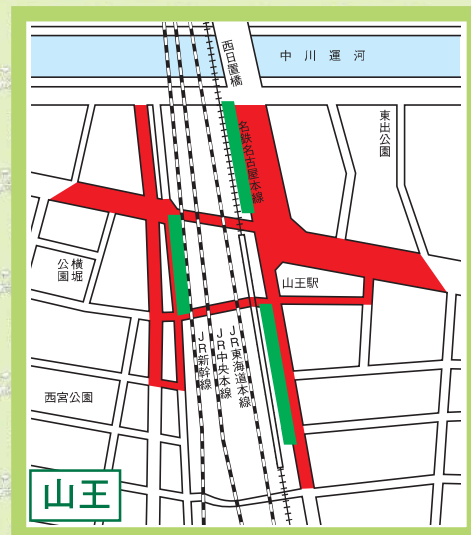

↑ 富船保管場所 (TEL361-6123)