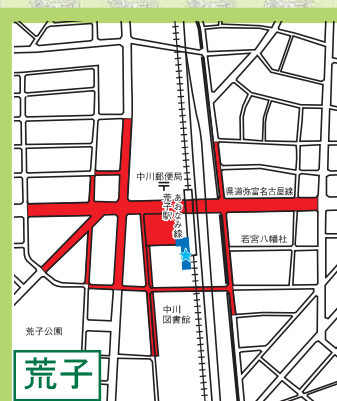

↑ 富船保管場所 (TEL361-6123)