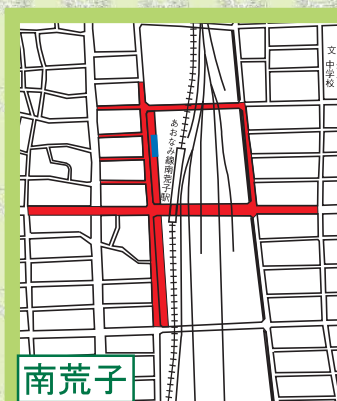

↑ 富船保管場所 (TEL361-6123)

↑ 富船保管場所 (TEL361-6123)