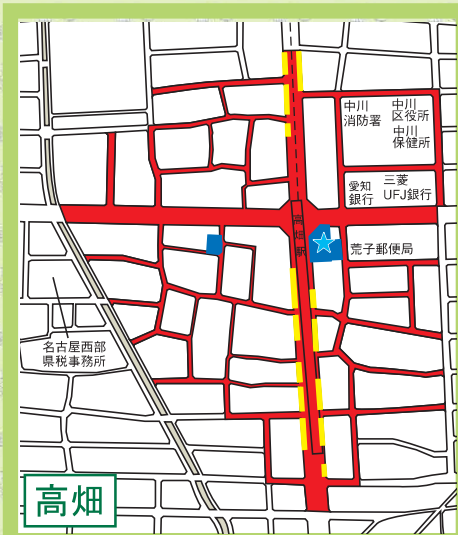

中川区

自転車等放置禁止区域 自転車駐車場MAP

- 自転車等放置禁止区域
- 公営自転車駐車場 (無料)
- 公営自転車駐車場 (有料)
- 民営自転車駐車場
- ★ 管理事務所

地図下部の記載は撤去された場合の保管場所を表しています。
中川区内の放置禁止区域外で撤去された場合は
富船保管場所 (TEL361-6123) へ

↑ 富船保管場所 (TEL361-6123)

↑ 富船保管場所 (TEL361-6123)