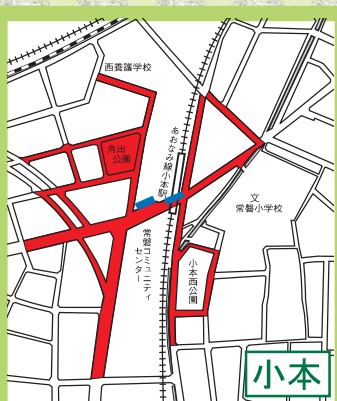

↑ 富船保管場所 (TEL361-6123)