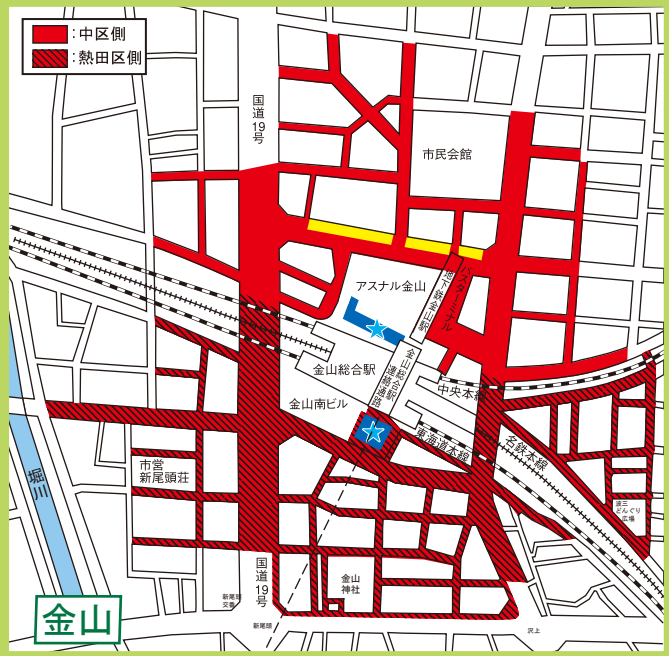

熱田区

自転車等放置禁止区域 自転車駐車場MAP

- 自転車等放置禁止区域
- 公営自転車駐車場 (無料)
- 公営自転車駐車場 (有料)
- 民営自転車駐車場
- ★ 管理事務所

地図下部の記載は撤去された場合の保管場所を表しています。
熱田区内の放置禁止区域外で撤去された場合は
千年保管場所 (TEL653-0282) へ

↑ 中区側は吹上保管場所 (TEL731-8544)
熱田区側は千年保管場所 (TEL653-0282)