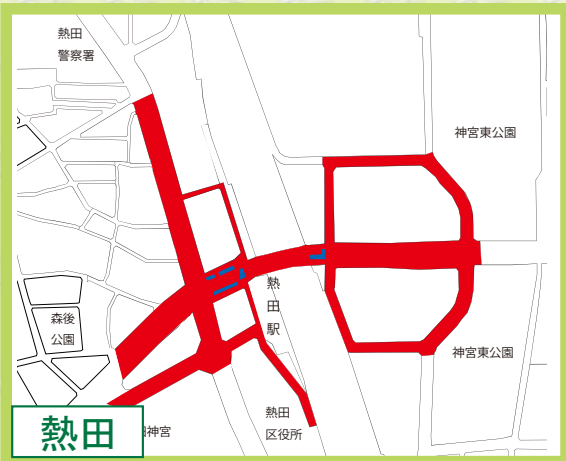

↑ 千年保管場所 (TEL653-0282)

↑ 神宮保管場所 (TEL682-4025)