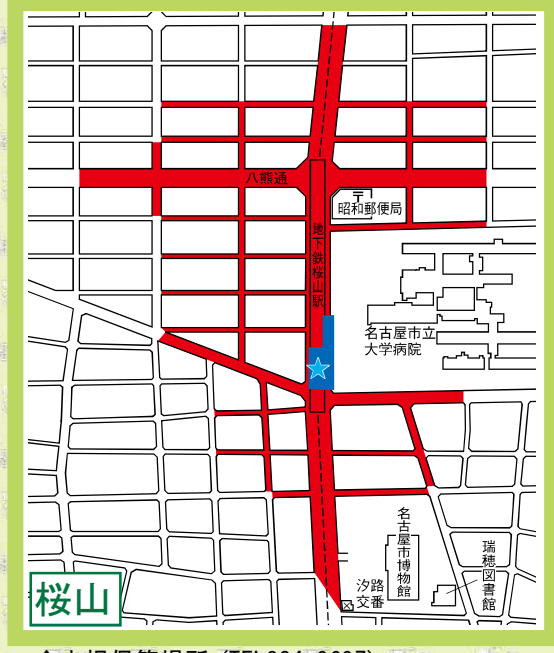

# 瑞穂区

## 自転車等放置禁止区域 自転車駐車場MAP

- 自転車等放置禁止区域
- 公営自転車駐車場 (無料)
- 公営自転車駐車場 (有料)
- 民営自転車駐車場
- ★ 管理事務所

地図下部の記載は撤去された場合の保管場所を表しています。

瑞穂区内の放置禁止区域外で撤去された場合は  
中根保管場所 (TEL834-9697) へ

### 妙音通

↑ 神宮保管場所 (TEL682-4025)