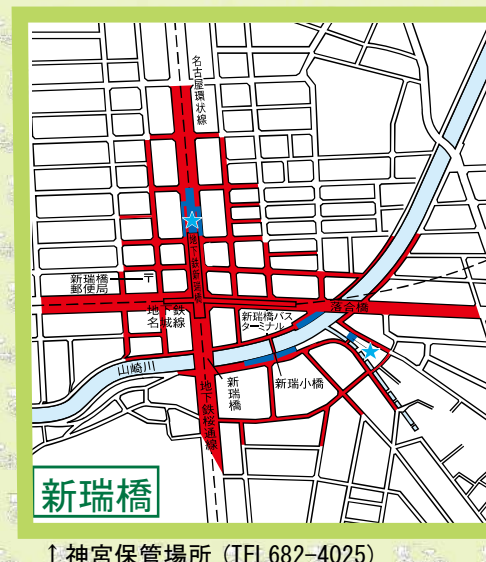

↑ 中根保管場所 (TEL834-9697)

新瑞橋

↑ 神宮保管場所 (TEL682-4025)