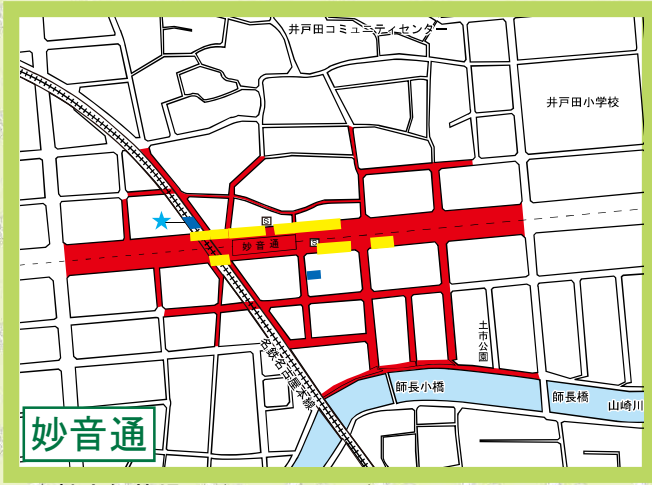

# 瑞穂区

## 自転車等放置禁止区域 自転車駐車場MAP

- 自転車等放置禁止区域
- 公営自転車駐車場 (無料)
- 公営自転車駐車場 (有料)
- 民営自転車駐車場
- ★ 管理事務所

地図下部の記載は撤去された場合の保管場所を表しています。

瑞穂区内の放置禁止区域外で撤去された場合は  
中根保管場所 (TEL834-9697) へ