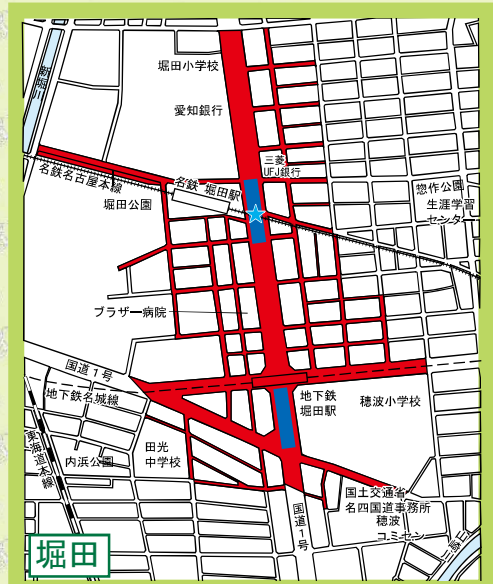

↑ 中根保管場所 (TEL834-9697)

堀田

↑ 神宮保管場所 (TEL682-4025)