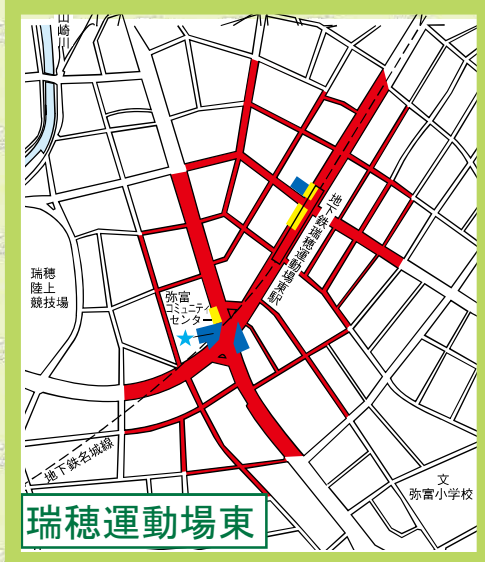

↑ 神宮保管場所 (TEL682-4025)

瑞穂運動場東