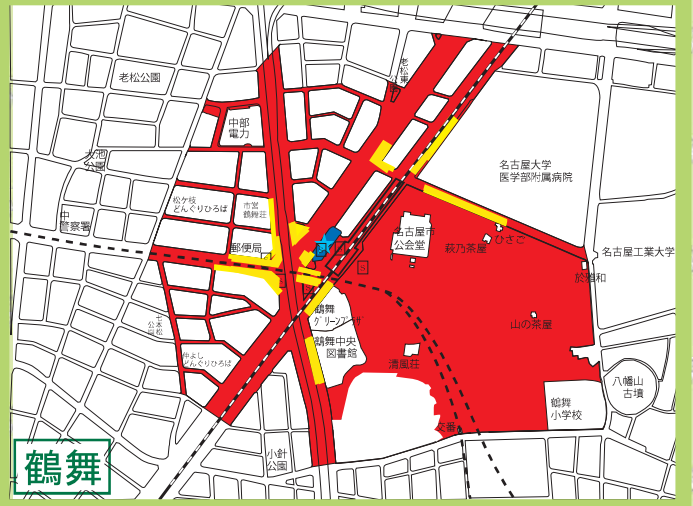

昭和区

自転車等放置禁止区域 自転車駐車場MAP

- 自転車等放置禁止区域
- 公営自転車駐車場 (無料)
- 公営自転車駐車場 (有料)
- 民営自転車駐車場
- ★ 管理事務所

地図下部の記載は撤去された場合の保管場所を表しています。

鶴舞

↑ 吹上保管場所 (TEL731-8544)

川名

↑ 吹上保管場所 (TEL731-8544)

荒畑

↑ 吹上保管場所 (TEL731-8544)

吹上

↑ 吹上保管場所 (TEL731-8544)

桜山

↑ 中根保管場所 (TEL834-9697)

八事日赤

↑ 平針保管場所 (TEL803-9994)