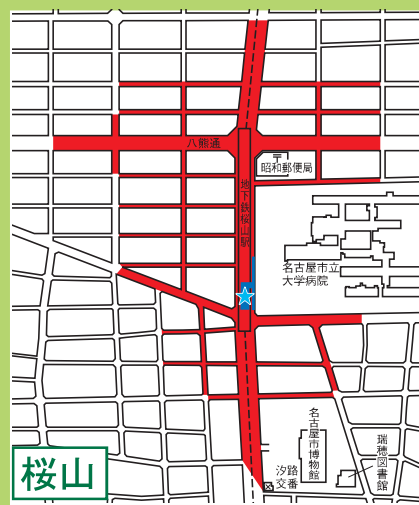

桜山

↑ 中根保管場所 (TEL834-9697)