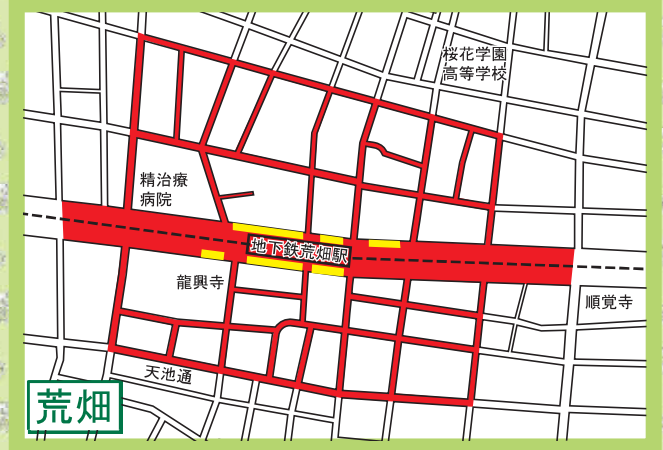

昭和区

自転車等放置禁止区域 自転車駐車場MAP

- 自転車等放置禁止区域
- 公営自転車駐車場 (無料)
- 公営自転車駐車場 (有料)
- 民営自転車駐車場
- ★ 管理事務所

地図下部の記載は撤去された場合の保管場所を表しています。

鶴舞

↑ 吹上保管場所 (TEL731-8544)

川名

↑ 吹上保管場所 (TEL731-8544)