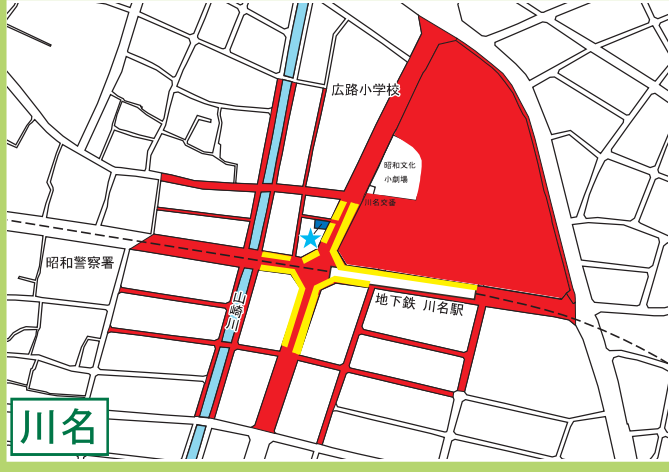

昭和区

自転車等放置禁止区域 自転車駐車場MAP

- 自転車等放置禁止区域
- 公営自転車駐車場 (無料)
- 公営自転車駐車場 (有料)
- 民営自転車駐車場
- ★ 管理事務所

地図下部の記載は撤去された場合の保管場所を表しています。

鶴舞

↑ 吹上保管場所 (TEL731-8544)

川名

↑ 吹上保管場所 (TEL731-8544)

荒畑

↑ 吹上保管場所 (TEL731-8544)

吹上

↑ 吹上保管場所 (TEL731-8544)

桜山

↑ 中根保管場所 (TEL834-9697)

八事日赤

↑ 平針保管場所 (TEL803-9994)