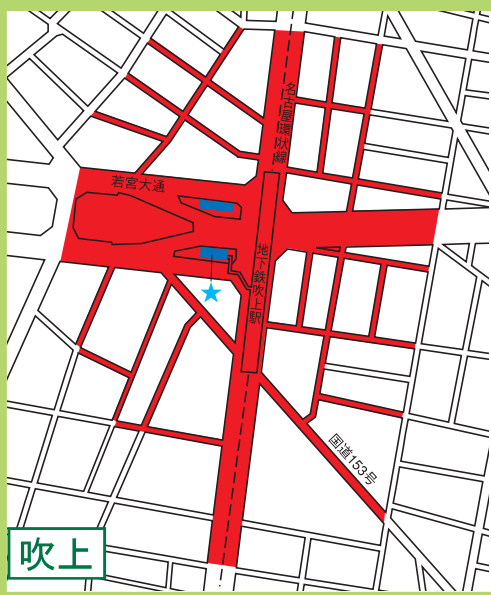

昭和区

自転車等放置禁止区域 自転車駐車場MAP

- 自転車等放置禁止区域
- 公営自転車駐車場 (無料)
- 公営自転車駐車場 (有料)
- 民営自転車駐車場
- ★ 管理事務所

地図下部の記載は撤去された場合の保管場所を表しています。

鶴舞

↑ 吹上保管場所 (TEL731-8544)

川名

↑ 吹上保管場所 (TEL731-8544)

荒畑

↑ 吹上保管場所 (TEL731-8544)

吹上

↑ 吹上保管場所 (TEL731-8544)

桜山

↑ 中根保管場所 (TEL834-9697)

八事日赤

↑ 平針保管場所 (TEL803-9994)