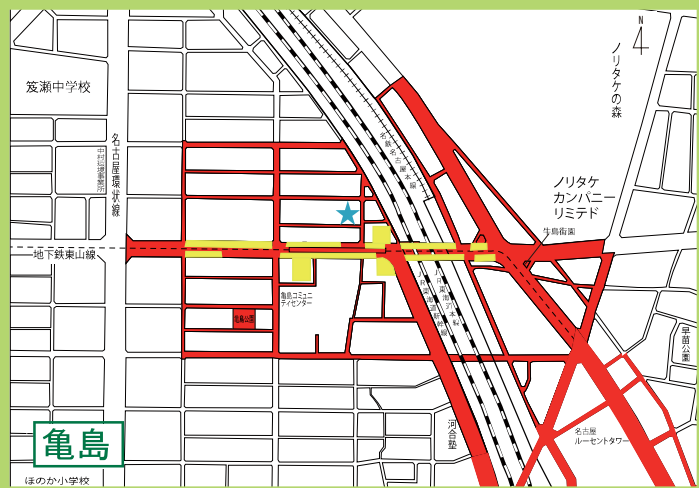

# 中村区

## 自転車等放置禁止区域 自転車駐車場MAP

- 自転車等放置禁止区域
- 公営自転車駐車場 (無料)
- 公営自転車駐車場 (有料)
- 民営自転車駐車場
- ★ 管理事務所

地図下部の記載は撤去された場合の保管場所を表しています。

中村区内の放置禁止区域外で撤去された場合は富船保管場所 (TEL361-6123) へ

亀島

↑ 宿跡保管場所 (TEL413-8205)

烏森

↑ 富船保管場所 (TEL361-6123)