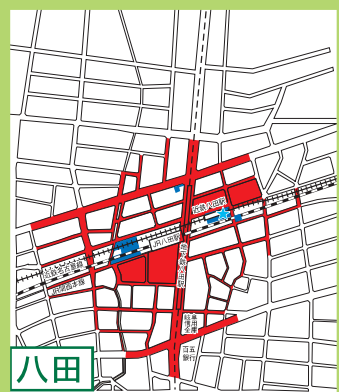

# 中村区

## 自転車等放置禁止区域 自転車駐車場MAP

- 自転車等放置禁止区域
- 公営自転車駐車場 (無料)
- 公営自転車駐車場 (有料)
- 民営自転車駐車場
- ★ 管理事務所

地図下部の記載は撤去された場合の保管場所を表しています。

中村区内の放置禁止区域外で撤去された場合は富船保管場所 (TEL361-6123) へ

亀島

↑ 宿跡保管場所 (TEL413-8205)

烏森

↑ 富船保管場所 (TEL361-6123)