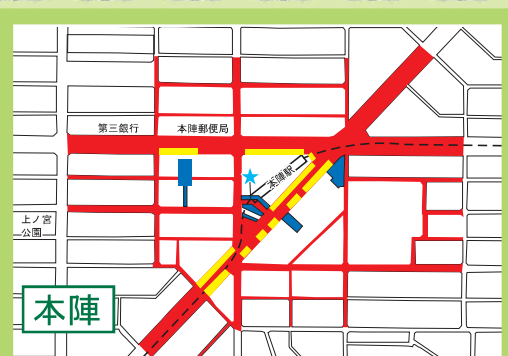

八田

↑ 富船保管場所 (TEL361-6123)

名古屋駅・国際センター

↑ 宿跡保管場所 (TEL413-8205)

太閤通

↑ 宿跡保管場所 (TEL413-8205)

栄生

↑ 八筋保管場所 (TEL505-4031)

本陣

↑ 宿跡保管場所 (TEL413-8205)

中村日赤

↑ 宿跡保管場所 (TEL413-8205)

中村公園

↑ 宿跡保管場所 (TEL413-8205)

岩塚

↑ 宿跡保管場所 (TEL413-8205)