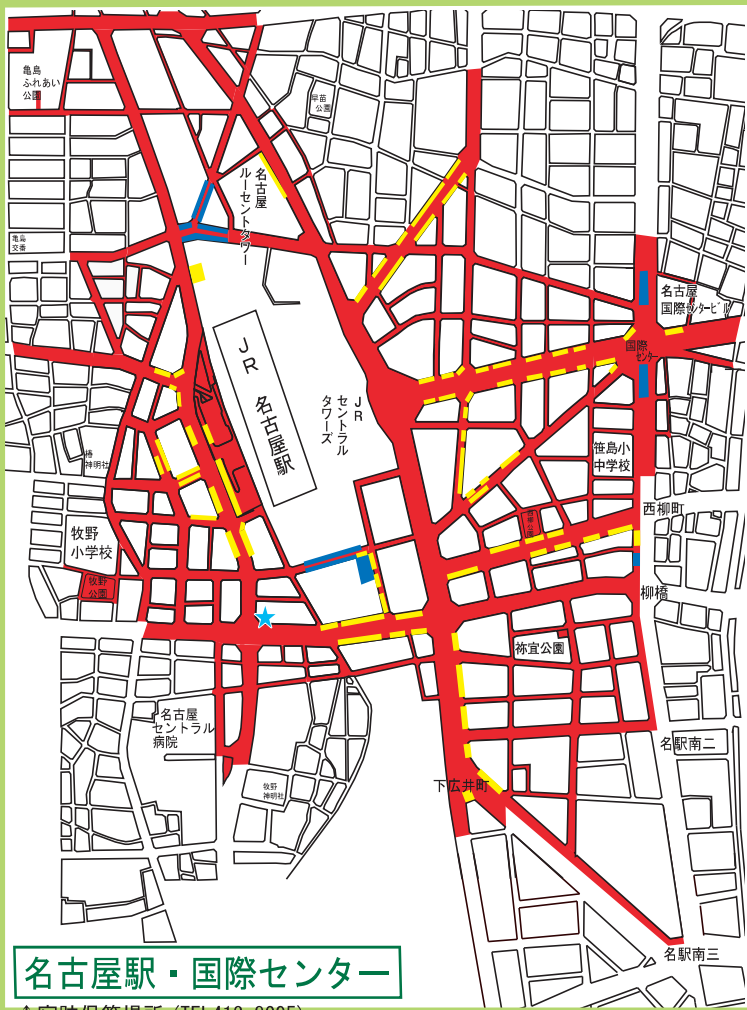

# 中村区

## 自転車等放置禁止区域 自転車駐車場MAP

- 自転車等放置禁止区域
- 公営自転車駐車場 (無料)
- 公営自転車駐車場 (有料)
- 民営自転車駐車場
- ★ 管理事務所

地図下部の記載は撤去された場合の保管場所を表しています。

中村区内の放置禁止区域外で撤去された場合は富船保管場所 (TEL361-6123) へ

亀島

↑ 宿跡保管場所 (TEL413-8205)

烏森

↑ 富船保管場所 (TEL361-6123)