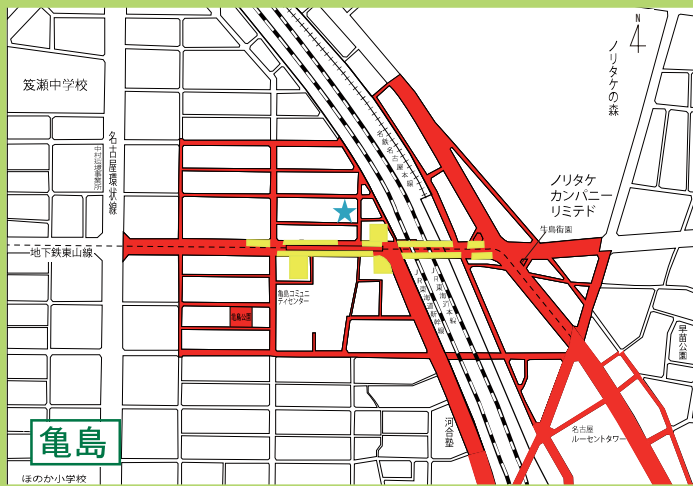

中村区

自転車等放置禁止区域 自転車駐車場MAP

- 自転車等放置禁止区域
- 公営自転車駐車場 (無料)
- 公営自転車駐車場 (有料)
- 民営自転車駐車場
- ★ 管理事務所

地図下部の記載は撤去された場合の保管場所を表しています。
中村区内の放置禁止区域外で撤去された場合は富船保管場所 (TEL361-6123) へ

亀島

↑ 宿跡保管場所 (TEL413-8205)

烏森

↑ 富船保管場所 (TEL361-6123)