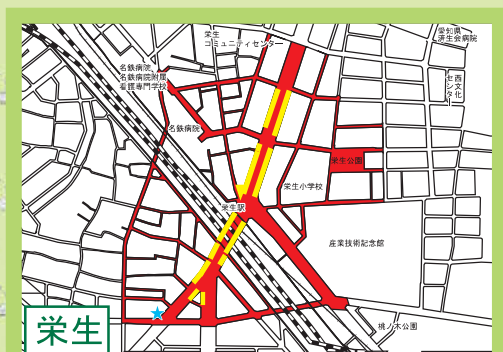

八田

↑ 富船保管場所 (TEL361-6123)

名古屋駅・国際センター

↑ 宿跡保管場所 (TEL413-8205)

太閤通

↑ 宿跡保管場所 (TEL413-8205)

栄生

↑ 八筋保管場所 (TEL505-4031)