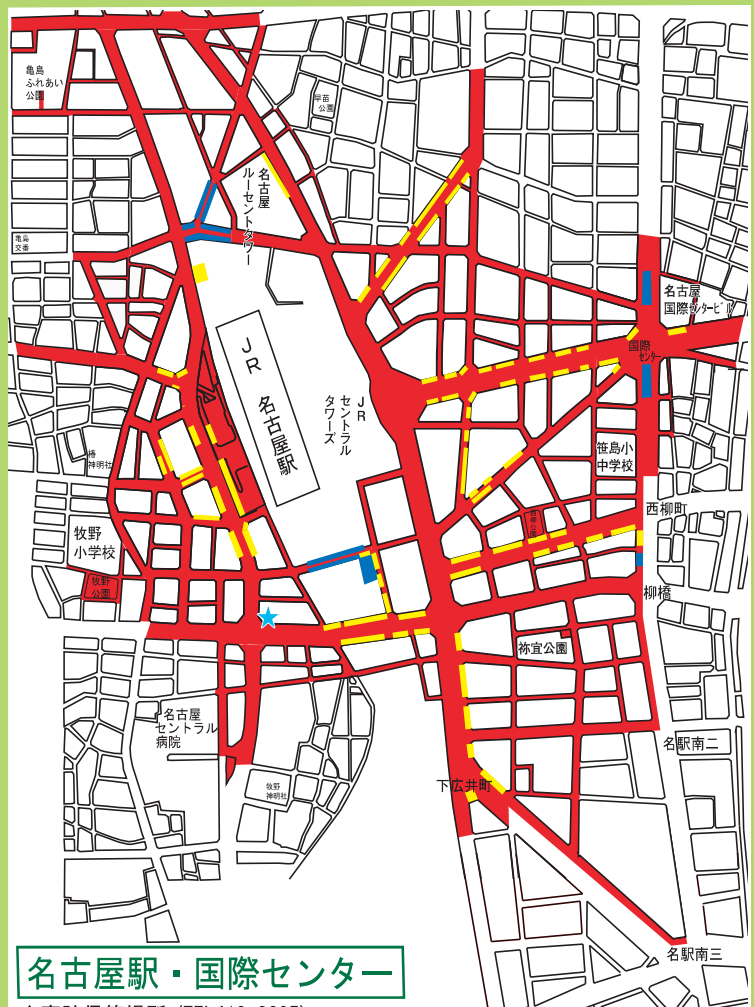

中村区

自転車等放置禁止区域 自転車駐車場MAP

- 自転車等放置禁止区域
- 公営自転車駐車場 (無料)
- 公営自転車駐車場 (有料)
- 民営自転車駐車場
- ★ 管理事務所

地図下部の記載は撤去された場合の保管場所を表しています。
中村区内の放置禁止区域外で撤去された場合は富船保管場所 (TEL361-6123) へ

亀島

↑ 宿跡保管場所 (TEL413-8205)

烏森

↑ 富船保管場所 (TEL361-6123)

八田

↑ 富船保管場所 (TEL361-6123)

名古屋駅・国際センター

↑ 宿跡保管場所 (TEL413-8205)

太閤通

↑ 宿跡保管場所 (TEL413-8205)

栄生

↑ 八筋保管場所 (TEL505-4031)