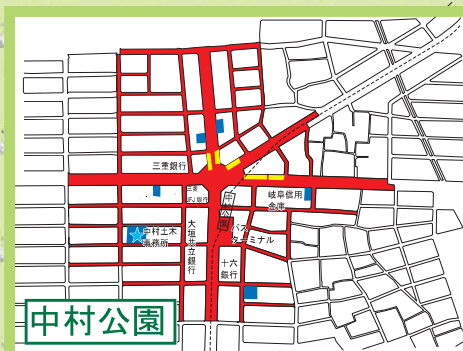

八田

↑ 富船保管場所 (TEL361-6123)

名古屋駅・国際センター

↑ 宿跡保管場所 (TEL413-8205)

太閤通

↑ 宿跡保管場所 (TEL413-8205)

栄生

↑ 八筋保管場所 (TEL505-4031)

本陣

↑ 宿跡保管場所 (TEL413-8205)

中村日赤

↑ 宿跡保管場所 (TEL413-8205)

中村公園

↑ 宿跡保管場所 (TEL413-8205)

岩塚

↑ 宿跡保管場所 (TEL413-8205)