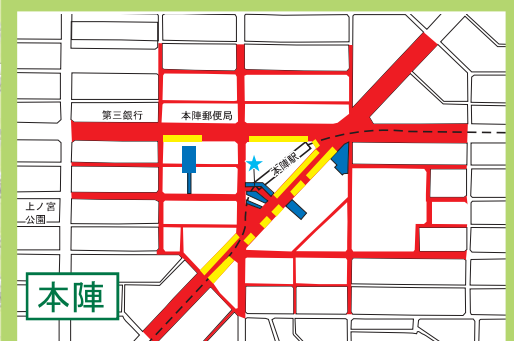

八田

↑ 富船保管場所 (TEL361-6123)

名古屋駅・国際センター

↑ 宿跡保管場所 (TEL413-8205)

太閤通

↑ 宿跡保管場所 (TEL413-8205)

栄生

↑ 八筋保管場所 (TEL505-4031)

本陣

↑ 宿跡保管場所 (TEL413-8205)

中村日赤

↑ 宿跡保管場所 (TEL413-8205)

中村公園

↑ 宿跡保管場所 (TEL413-8205)

岩塚

↑ 宿跡保管場所 (TEL413-8205)