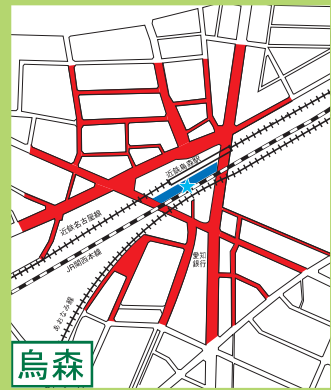

中村区

自転車等放置禁止区域 自転車駐車場MAP

- 自転車等放置禁止区域
- 公営自転車駐車場 (無料)
- 公営自転車駐車場 (有料)
- 民営自転車駐車場
- ★ 管理事務所

地図下部の記載は撤去された場合の保管場所を表しています。
中村区内の放置禁止区域外で撤去された場合は富船保管場所 (TEL361-6123) へ

亀島

↑ 宿跡保管場所 (TEL413-8205)

烏森

↑ 富船保管場所 (TEL361-6123)