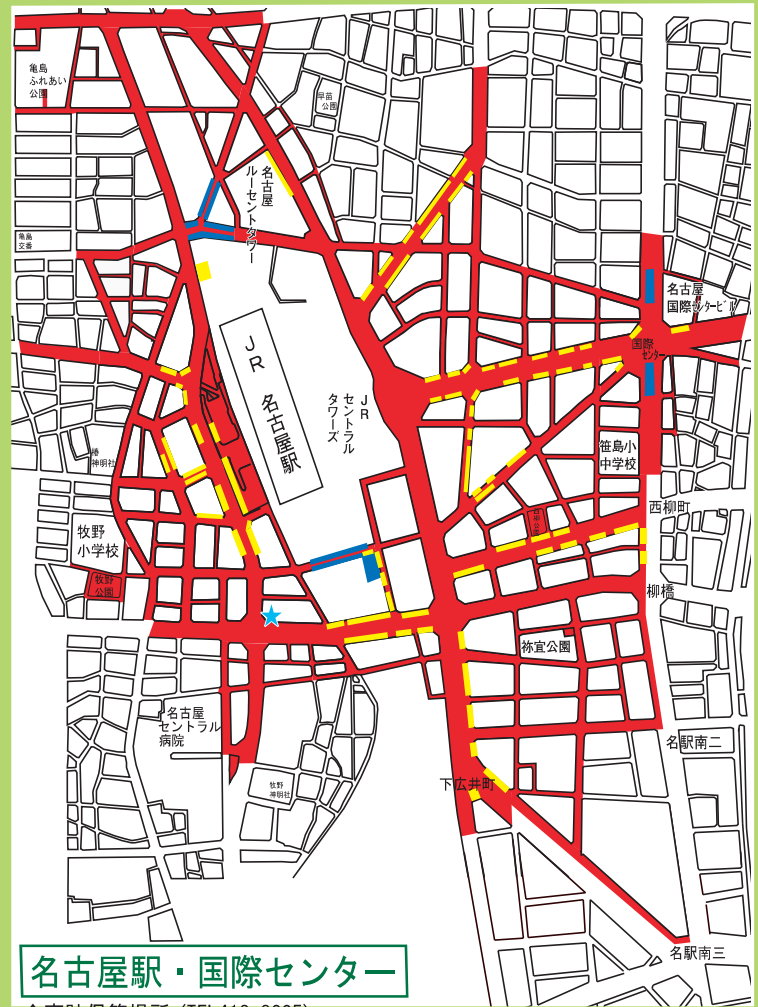

西 区

自転車等放置禁止区域 自転車駐車場MAP

- 自転車等放置禁止区域
- 公営自転車駐車場 (無料)
- 公営自転車駐車場 (有料)
- 民営自転車駐車場
- ★ 管理事務所

地図下部の記載は撤去された場合の保管場所を表しています。

栄生

↑ 八筋保管場所 (TEL505-4031)

上小田井

↑ 八筋保管場所 (TEL505-4031)

亀島

↑ 宿跡保管場所 (TEL413-8205)

庄内緑地公園

↑ 八筋保管場所 (TEL505-4031)

名古屋駅・国際センター

↑ 宿跡保管場所 (TEL413-8205)

浄心

↑ 八筋保管場所 (TEL505-4031)

中小田井

↑ 八筋保管場所 (TEL505-4031)

庄内通

↑ 八筋保管場所 (TEL505-4031)

浅間町

↑ 八筋保管場所 (TEL505-4031)