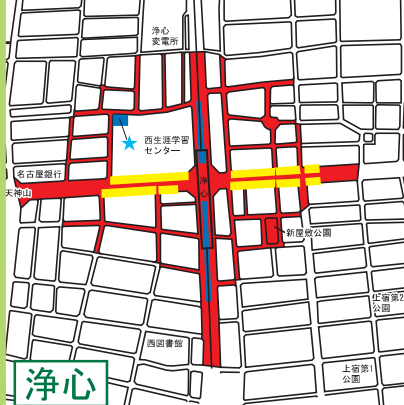

西 区

自転車等放置禁止区域 自転車駐車場MAP

- 自転車等放置禁止区域
- 公営自転車駐車場 (無料)
- 公営自転車駐車場 (有料)
- 民営自転車駐車場
- ★ 管理事務所

地図下部の記載は撤去された場合の保管場所を表しています。

栄生

↑ 八筋保管場所 (TEL505-4031)

上小田井

↑ 八筋保管場所 (TEL505-4031)

亀島

↑ 宿跡保管場所 (TEL413-8205)

庄内緑地公園

↑ 八筋保管場所 (TEL505-4031)

名古屋駅・国際センター

↑ 宿跡保管場所 (TEL413-8205)

浄心

↑ 八筋保管場所 (TEL505-4031)

中小田井

↑ 八筋保管場所 (TEL505-4031)

庄内通

↑ 八筋保管場所 (TEL505-4031)

浅間町

↑ 八筋保管場所 (TEL505-4031)