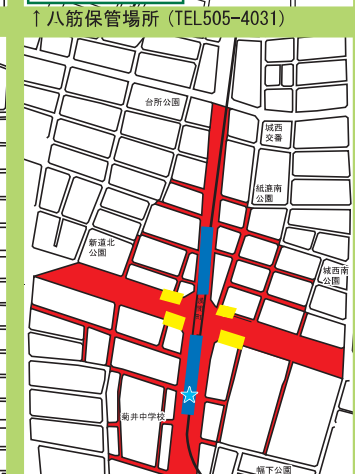

西 区

自転車等放置禁止区域 自転車駐車場MAP

- 自転車等放置禁止区域
- 公営自転車駐車場 (無料)
- 公営自転車駐車場 (有料)
- 民営自転車駐車場
- ★ 管理事務所

地図下部の記載は撤去された場合の保管場所を表しています。

栄生

↑ 八筋保管場所 (TEL505-4031)

上小田井

↑ 八筋保管場所 (TEL505-4031)

亀島

↑ 宿跡保管場所 (TEL413-8205)

庄内緑地公園

↑ 八筋保管場所 (TEL505-4031)

名古屋駅・国際センター

↑ 宿跡保管場所 (TEL413-8205)

浄心

↑ 八筋保管場所 (TEL505-4031)

中小田井

↑ 八筋保管場所 (TEL505-4031)

庄内通

↑ 八筋保管場所 (TEL505-4031)

浅間町

↑ 八筋保管場所 (TEL505-4031)