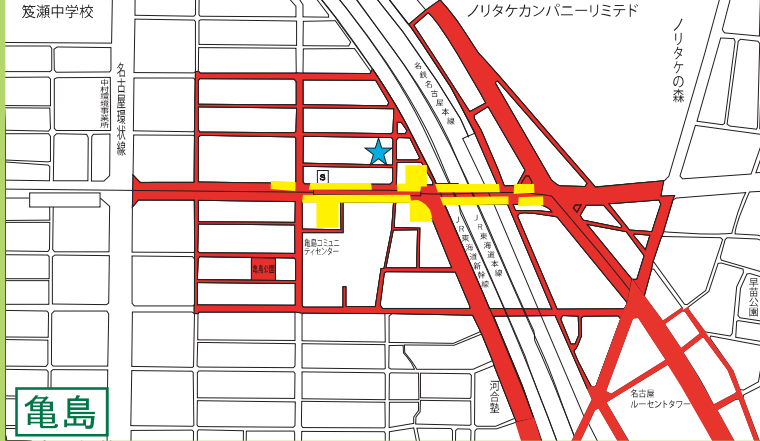

西 区

自転車等放置禁止区域 自転車駐車場MAP

- 自転車等放置禁止区域
- 公営自転車駐車場 (無料)
- 公営自転車駐車場 (有料)
- 民営自転車駐車場
- ★ 管理事務所

地図下部の記載は撤去された場合の保管場所を表しています。

栄生

↑ 八筋保管場所 (TEL505-4031)

上小田井

↑ 八筋保管場所 (TEL505-4031)

亀島

↑ 宿跡保管場所 (TEL413-8205)

庄内緑地公園

↑ 八筋保管場所 (TEL505-4031)

名古屋駅・国際センター

↑ 宿跡保管場所 (TEL413-8205)

浄心

↑ 八筋保管場所 (TEL505-4031)

中小田井

↑ 八筋保管場所 (TEL505-4031)

庄内通

↑ 八筋保管場所 (TEL505-4031)

浅間町

↑ 八筋保管場所 (TEL505-4031)