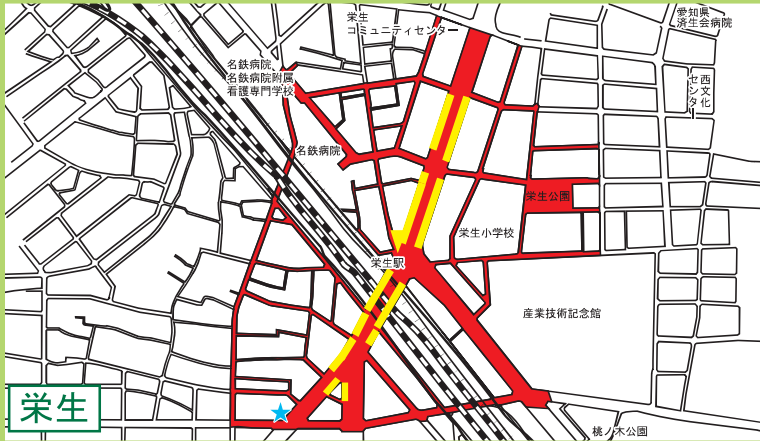

西 区

自転車等放置禁止区域 自転車駐車場MAP

- 自転車等放置禁止区域
- 公営自転車駐車場 (無料)
- 公営自転車駐車場 (有料)
- 民営自転車駐車場
- ★ 管理事務所

地図下部の記載は撤去された場合の保管場所を表しています。

栄生

↑ 八筋保管場所 (TEL505-4031)

上小田井

↑ 八筋保管場所 (TEL505-4031)

中小田井

↑ 八筋保管場所 (TEL505-4031)

庄内通

↑ 八筋保管場所 (TEL505-4031)

浅間町

↑ 八筋保管場所 (TEL505-4031)