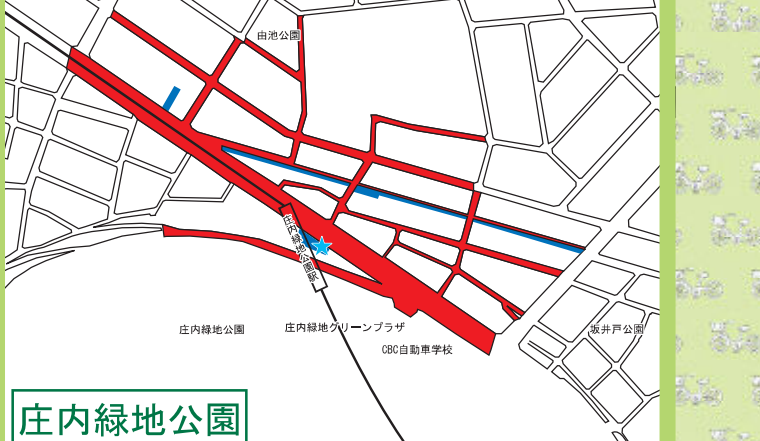

庄内緑地公園

↑ 八筋保管場所 (TEL505-4031)