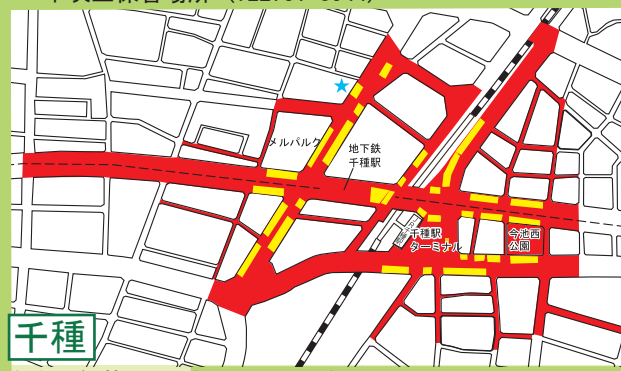

# 東区

## 自転車等放置禁止区域 自転車駐車場MAP

- 自転車等放置禁止区域
- 公営自転車駐車場 (無料)
- 公営自転車駐車場 (有料)
- 民営自転車駐車場
- ★ 管理事務所

地図下部の記載は撤去された場合の保管場所を表しています。  
東区内の放置禁止区域外で撤去された場合は新守山保管場所 (TEL791-1996) へ

↑ 吹上保管場所 (TEL731-8544)

↑ 吹上保管場所 (TEL731-8544)