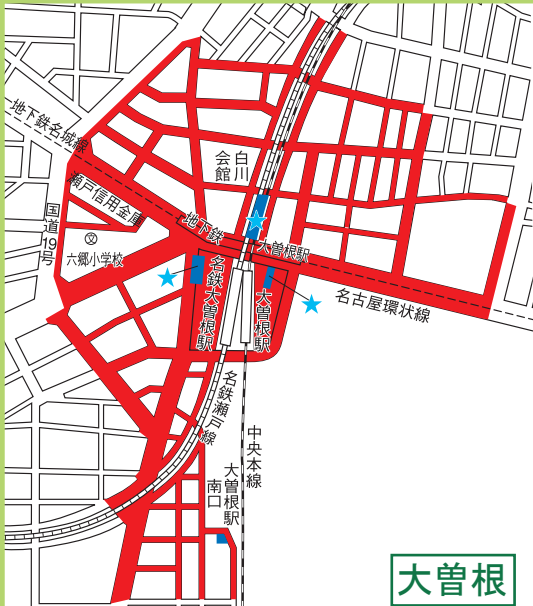

# 東区

## 自転車等放置禁止区域 自転車駐車場MAP

- 自転車等放置禁止区域
- 公営自転車駐車場 (無料)
- 公営自転車駐車場 (有料)
- 民営自転車駐車場
- ★ 管理事務所

地図下部の記載は撤去された場合の保管場所を表しています。  
東区内の放置禁止区域外で撤去された場合は新守山保管場所 (TEL791-1996) へ

↑ 吹上保管場所 (TEL731-8544)

↑ 吹上保管場所 (TEL731-8544)

大曽根

↑ 新守山保管場所 (TEL791-1996)

砂田橋

↑ 新守山保管場所 (TEL791-1996)

栄地区

- 六反保管場所へ搬入
- 栄保管場所へ搬入
- 駅の区分け

栄地区の有料自転車駐車場の案内

コールセンター (24時間対応)  
TEL 0120-924-396 (管理番号 2002)