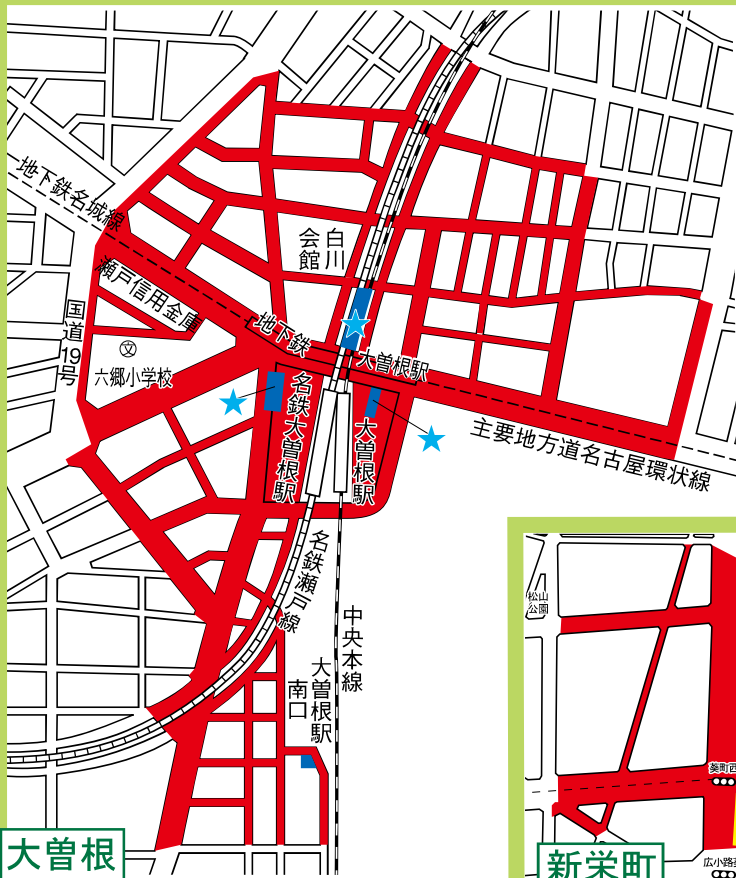

東 区

自転車等放置禁止区域 自転車駐車場MAP

- 自転車等放置禁止区域
- 公営自転車駐車場 (無料)
- 公営自転車駐車場 (有料)
- 民営自転車駐車場
- ★ 管理事務所

地図下部の記載は撤去された場合の保管場所を表しています。

千種
↑吹上保管場所 (TEL731-8544)

大曽根
↑新守山保管場所 (TEL791-1996)

車道
↑吹上保管場所 (TEL731-8544)

新栄町
↑吹上保管場所 (TEL731-8544)

ナゴヤドーム前矢田
↑新守山保管場所 (TEL791-1996)

栄地区

栄地区の有料自転車駐車場のご案内

コールセンター(24時間対応)
TEL 0120-924-396 (管理番号2002)

砂田橋
↑新守山保管場所 (TEL791-1996)

※東区内の放置禁止区域外で撤去された場合は新守山保管場所 (TEL791-1996) へ

↑久屋大通公園より西側は六反保管場所 (TEL541-8002)、久屋大通公園含む東側は栄保管場所 (TEL252-5706)