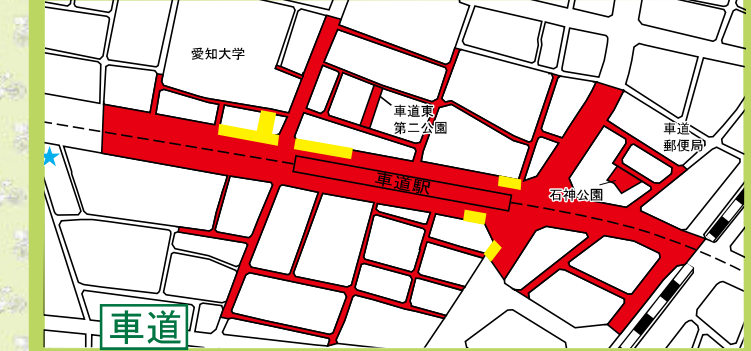

東 区

自転車等放置禁止区域 自転車駐車場MAP

- 自転車等放置禁止区域
- 公営自転車駐車場 (無料)
- 公営自転車駐車場 (有料)
- 民営自転車駐車場
- ★ 管理事務所

地図下部の記載は撤去された場合の保管場所を表しています。

千種
↑吹上保管場所 (TEL731-8544)

大曽根
↑新守山保管場所 (TEL791-1996)

車道
↑吹上保管場所 (TEL731-8544)

新栄町
↑吹上保管場所 (TEL731-8544)

ナゴヤドーム前矢田
↑新守山保管場所 (TEL791-1996)

栄地区

栄地区の有料自転車駐車場のご案内

コールセンター(24時間対応)
TEL 0120-924-396 (管理番号2002)

砂田橋
↑新守山保管場所 (TEL791-1996)

※東区内の放置禁止区域外で撤去された場合は新守山保管場所 (TEL791-1996) へ

↑久屋大通公園より西側は六反保管場所 (TEL541-8002)、久屋大通公園含む東側は栄保管場所 (TEL252-5706)