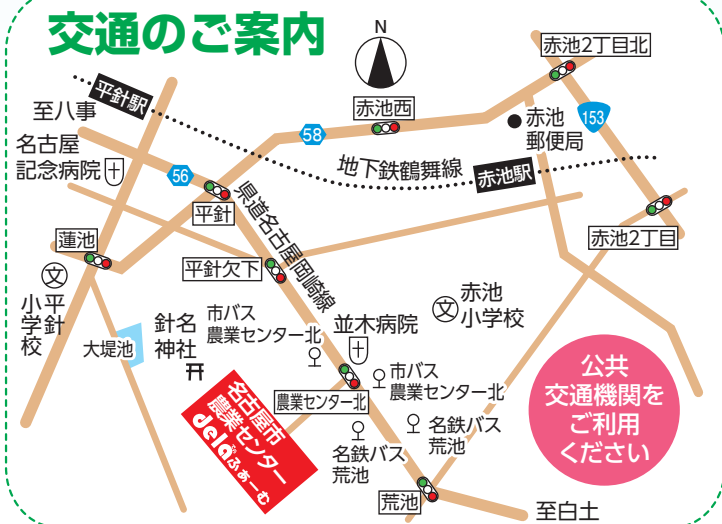

無料

駐車場

普通車190台、無料
 ※ゴールデンウィークフェア、
 農業センターまつり、しだれ梅まつり
 期間中は有料
 （普通車1回500円、自動二輪・原付1回150円）

アクセス

- ◆地下鉄鶴舞線「平針駅」又は「赤池駅」から徒歩20分
- ◆市バス「農業センター北」から徒歩5分
- ◆名鉄バス「荒池」から徒歩6分
- ◆車・名二環「植田IC」から10分

売店・飲食

売店「なごやか市場」
 地元野菜、名古屋コーチンの卵・肉などの販売
 （営業時間／午前9時30分～午後4時30分）

ミルク工房
 センター産生乳を使った牛乳・ジェラートアイスの販売
 （営業時間／午前10時～午後4時30分）
 ※12月、1月の平日は午前10時～午後3時

ペット

同伴不可

交通のご案内

SNS

Twitter @noucenter

<https://twitter.com/noucenter>

Facebook 名古屋市農業センター

<https://www.facebook.com/noucenter>

ホームページ

<https://www.city.nagoya.jp/kurashi/category/19-8-4-2-2-0-0-0-0-0.html>

なごっぴー