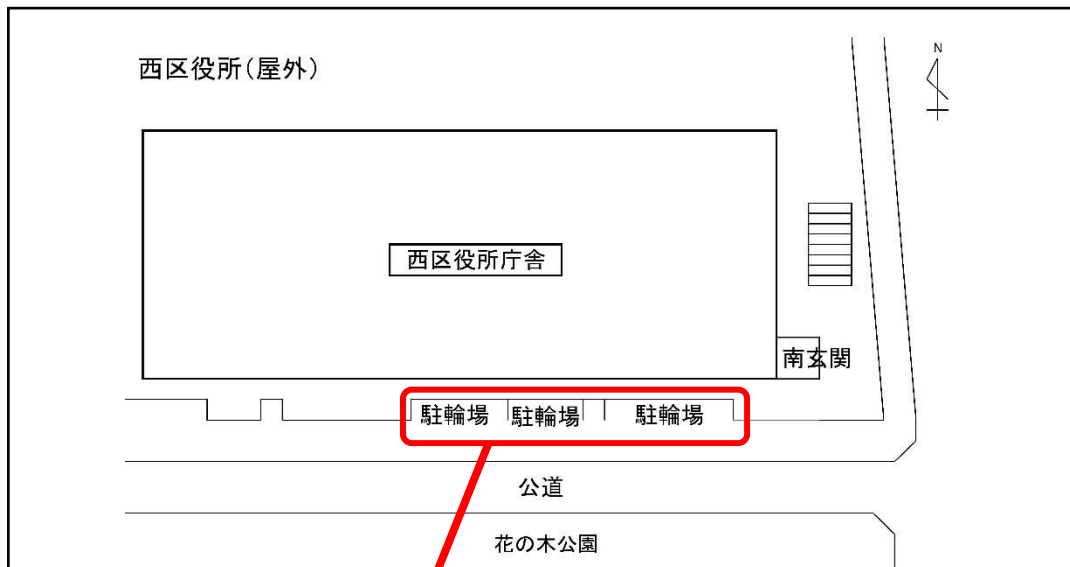

令和 7年 1月 30日

市政記者クラブ 様

西区キャラクター
「ふりむらん」

西区区政部企画経理課

担当：栞原・川崎

電話：523-4641

16 区役所初！ 西区役所にシェアサイクルポートを設置します

西区役所では区役所にお越しの方をはじめ、市民の皆様の利便性向上を目的に、この度、区役所駐輪場にシェアサイクルポートを設置することになりましたのでお知らせします。区役所でのシェアサイクルポートの設置は、市内では初の試みです。

記

1 利用開始日 令和 7年 2月 3日 (月)

※シェアサイクル設置事業者の設置作業等が終わりしだい利用可能です。

2 設置場所 西区役所南側駐輪場 (花の木公園前)

3 シェアサイクル設置事業者

区画	①	②	③
事業者	チャリチャリ 株式会社 「チャリチャリ」 	株式会社 Luup 「LUUP」 	名鉄協商株式会社 「カリテコバイク」 
最大駐輪 台数 (予定)	12 台	6 台	7 台