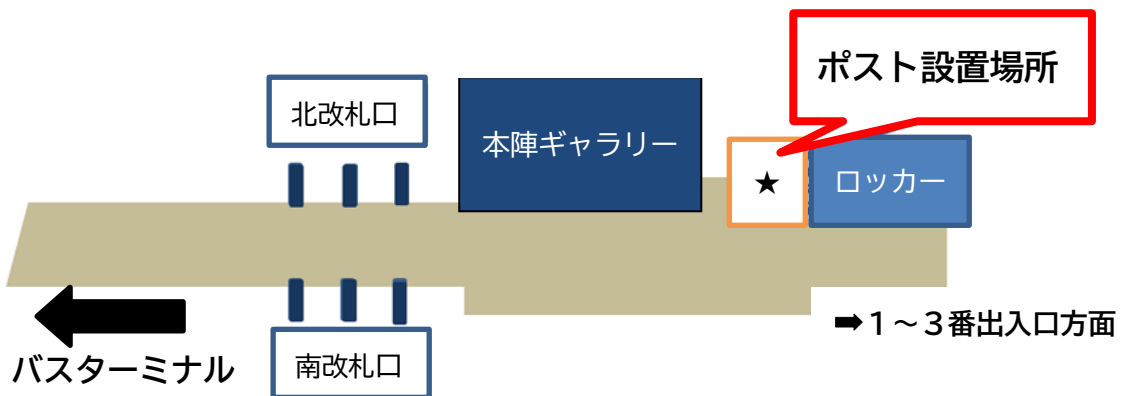

令和7年1月14日(火) 午前10時より運用開始

地下鉄東山線 本陣駅構内に

図書館の返却ポストを設置します!!

通勤・通学などの途中に是非ご利用ください。

本陣駅の営業時間内（始発～終電）は、いつでもご利用いただけます。

- ・名古屋市図書館の本が返却できます。
- ・視聴覚資料（CD・DVDなど）は返却できません。
- ・資料の回収は毎日（図書館休館日を除く）15時30分頃です。

※こちらのポストに投かんされた資料の返却処理には、一定の時間がかかります。ご了承ください。