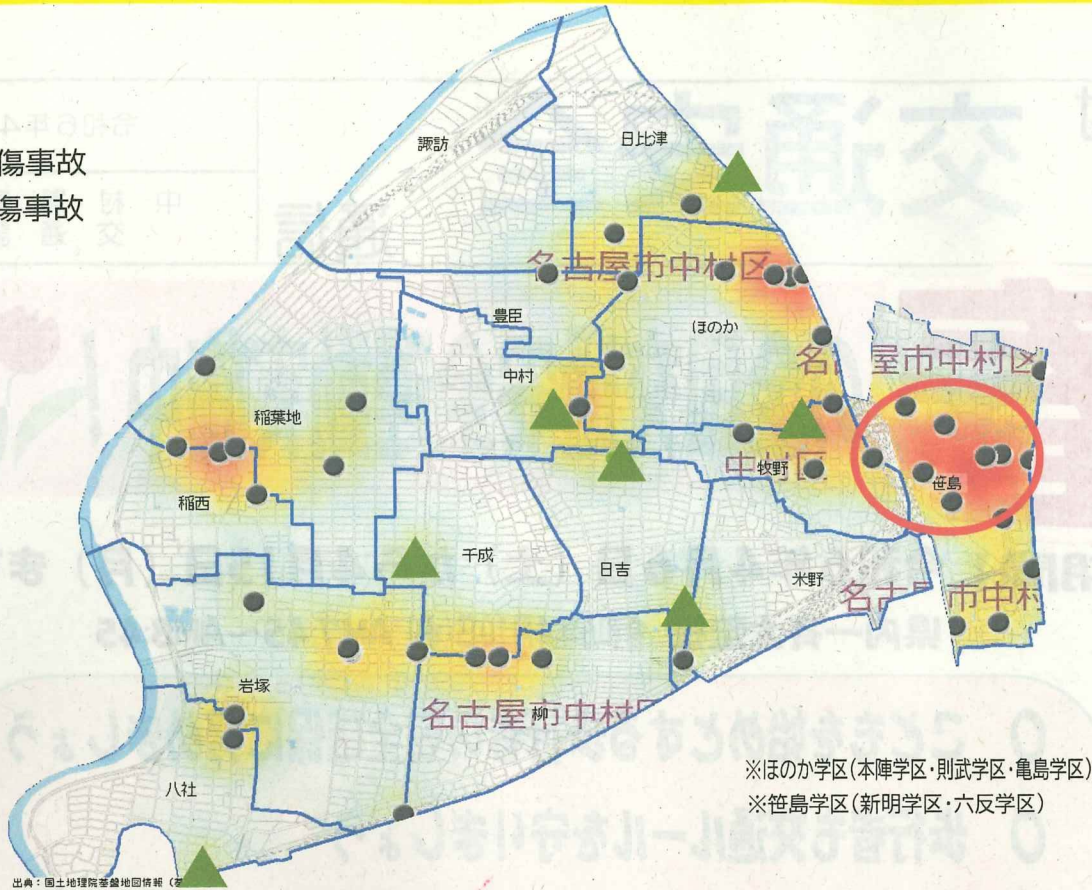

令和5年4月中 中村区人身事故発生状況

- ▲ 重傷事故
- 軽傷事故