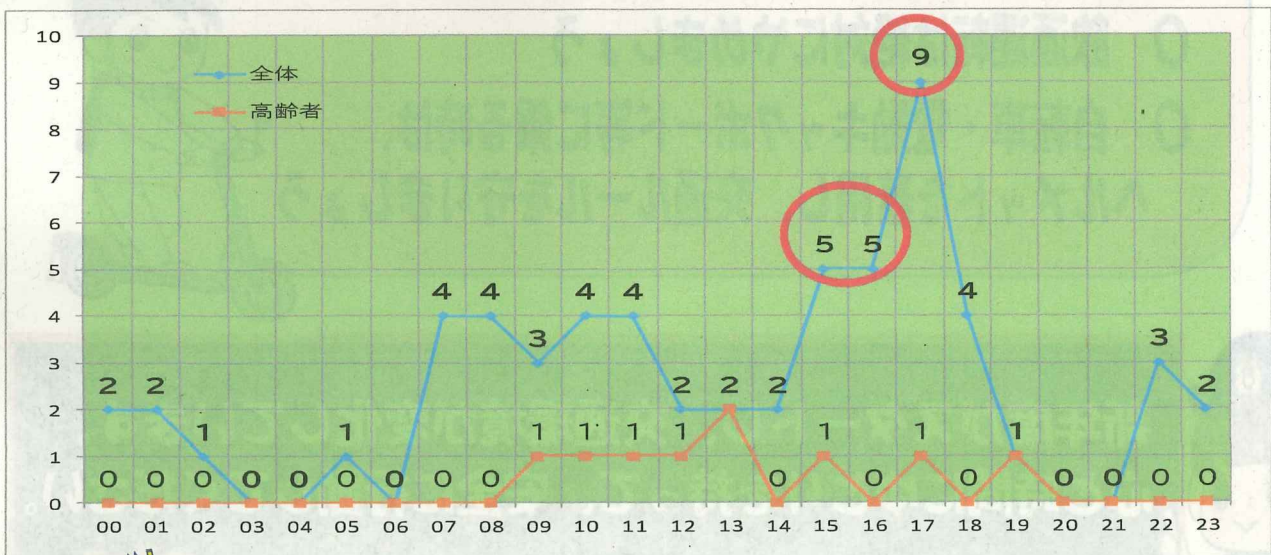

★は中村警察署重点犯罪(侵入盗、自動車盗、自転車盗、特殊詐欺) (△増加) (▼減少) (無印 増減無し)

※認知件数は年間を通して数値が見直されます

令和5年4月中 中村区人身事故発生状況

- ▲ 重傷事故
- 軽傷事故

★時間別負傷者数★ 【15時台～17時台に多発】

今月の事故防止がけ

新年度となる4月は、新たな生活をスタートする新入学児童を始め、学生や社会人等による不慣れな交通環境での交通事故が懸念されます。