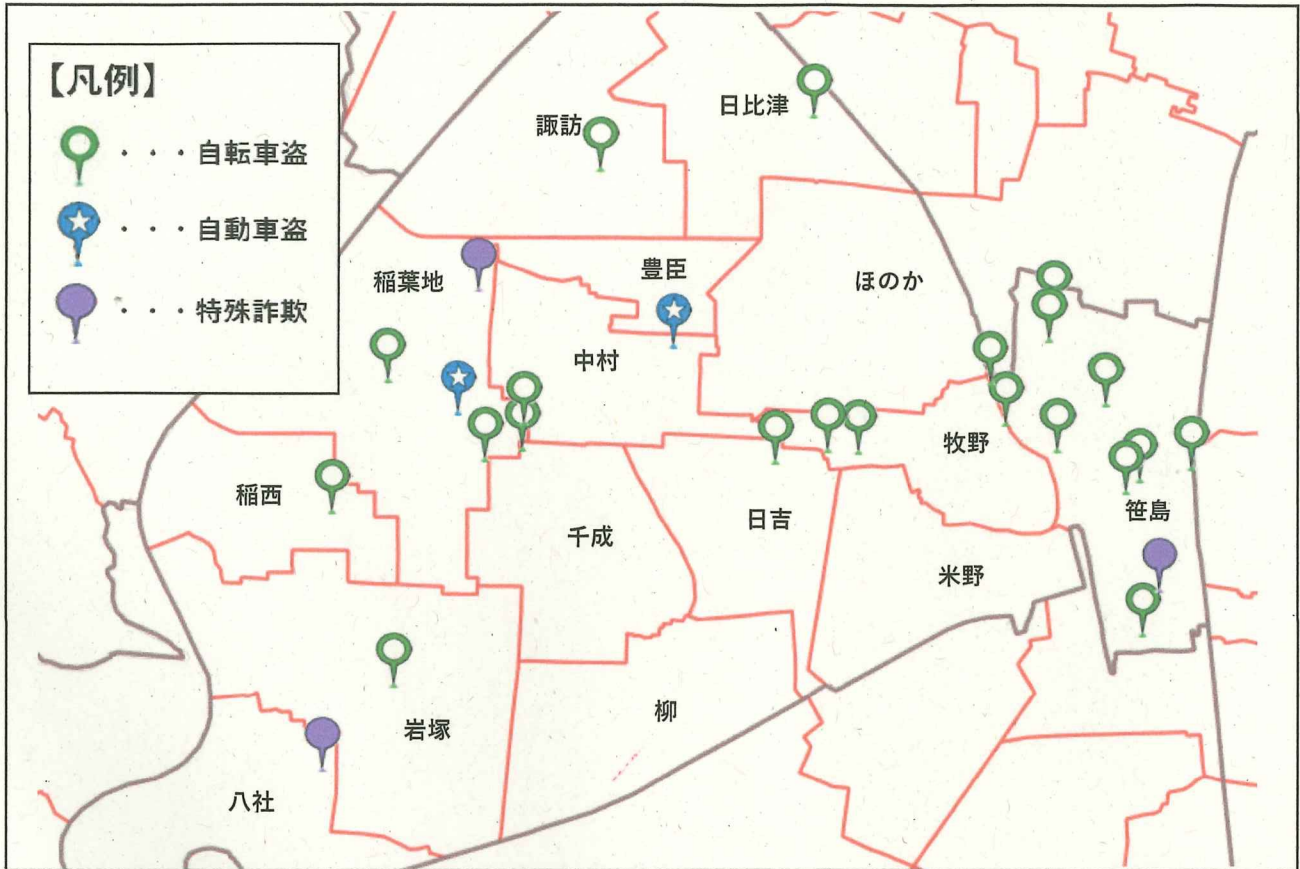

中村警察署重点犯罪発生状況

令和6年3月中（手集計）

中村警察署 生活安全課(令和6年4月4日作成)

学区別主要犯罪発生状況

学区	総数	新明	中村	豊臣	則武	本陣	亀島	牧野	米野	日比津
刑法犯総数	145	48	1	2	4	0	5	16	5	4
重点総数	26	3	1	0	0	0	1	3	0	1
重点罪種										
侵入盗	0	0	0	0	0	0	0	0	0	0
自動車盗	2	0	1	0	0	0	0	0	0	0
自転車盗	21	3	0	0	0	0	1	3	0	1
特殊詐欺	3	0	0	0	0	0	0	0	0	0
その他										
部品ねらい	0	0	0	0	0	0	0	0	0	0
車上ねらい	1	0	0	0	0	0	0	0	0	0
上記以外	121	45	0	2	4	0	4	13	5	3

学区	諏訪	柳	稲葉地	稲西	日吉	千成	岩塚	六反	八社	その他
刑法犯総数	5	4	8	2	6	6	8	13	2	6
重点総数	1	0	4	1	1	2	1	6	1	0
重点罪種										
侵入盗	0	0	0	0	0	0	0	0	0	0
自動車盗	0	0	0	0	0	1	0	0	0	0
自転車盗	1	0	3	1	1	1	1	5	0	0
特殊詐欺	0	0	1	0	0	0	0	1	1	0
その他										
部品ねらい	0	0	0	0	0	0	0	0	0	0
車上ねらい	0	0	0	0	0	0	0	1	0	0
上記以外	4	4	5	1	5	4	7	7	2	6

の全国交通安全運動実施中!

【期間】令和6年4月6日(土)から4月15日(月)まで
県内一斉大監視 令和6年4月10日(水) AM7:45~AM8:45

- こどもを始めとする歩行者の安全確保に努めましょう
- 歩行者も交通ルールを守りましょう
- 「思いやり・ゆずり合い」運転に努めましょう
- 飲酒運転は絶対にやめましょう
- 自転車・電動キックボード等に乗る時は、ヘルメットを着用し、交通ルールを守りましょう