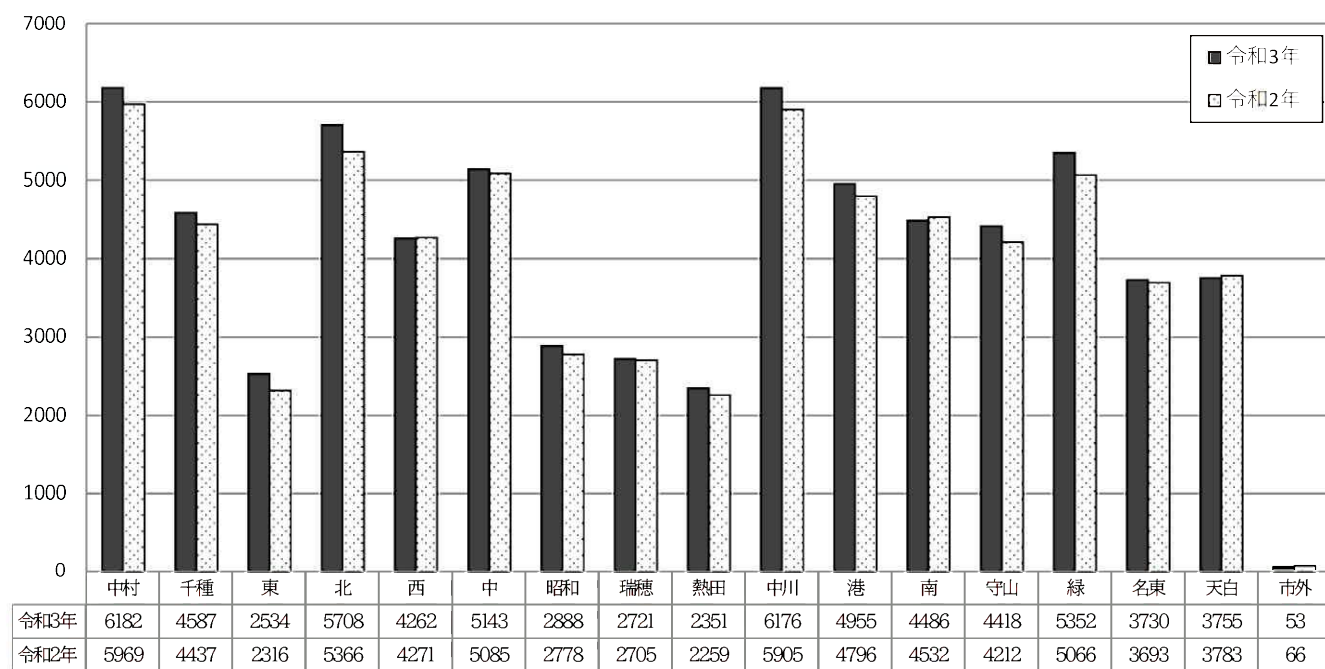

2 救急の概要

(1)前年との比較

年 別	名古屋市(市外出動を含む)			中村区内			
	令和 3 年	令和 2 年	増 減	令和 3 年	令和 2 年	増 減	
出動件数	69,301	67,239	2,062	6,182	5,969	213	
搬送件数	61,219	59,731	1,488	5,342	5,072	270	
事故種別	急病	48,703	47,616	1,087	4,500	4,272	228
	一般負傷	9,367	9,244	123	697	729	△ 32
	交通	3,795	3,589	206	317	277	40
	その他	7,436	6,790	646	668	691	△ 23
7 月中件数	11,569	9,771	1,798	1,048	850	198	

(2)行政区別出動件数

(3)学区別事故別出動件数

学 区	出動件数	主な内訳			前年出動件数	増 減
		急病	一 般	交 通		
日比津	325	260	41	9	255	70
諏訪	181	131	29	10	128	53
稲葉地	557	435	60	32	523	34
稲西	214	171	21	10	219	△ 5
中村	476	266	53	21	458	18
豊臣	169	133	19	12	175	△ 6
本陣	197	165	11	4	215	△ 18
則武	224	172	27	8	225	△ 1
亀島	217	138	25	12	196	21
新明	960	742	124	33	1,018	△ 58
六反	183	126	23	19	206	△ 23
牧野	510	304	54	25	545	△ 35
米野	222	163	26	17	217	5
日吉	356	271	29	19	337	19
千成	413	309	45	25	356	57
柳	287	208	31	11	303	△ 16
岩塚	443	324	54	34	352	91
八社	248	182	25	16	241	7
合 計	6,182	4,500	697	317	5,969	213