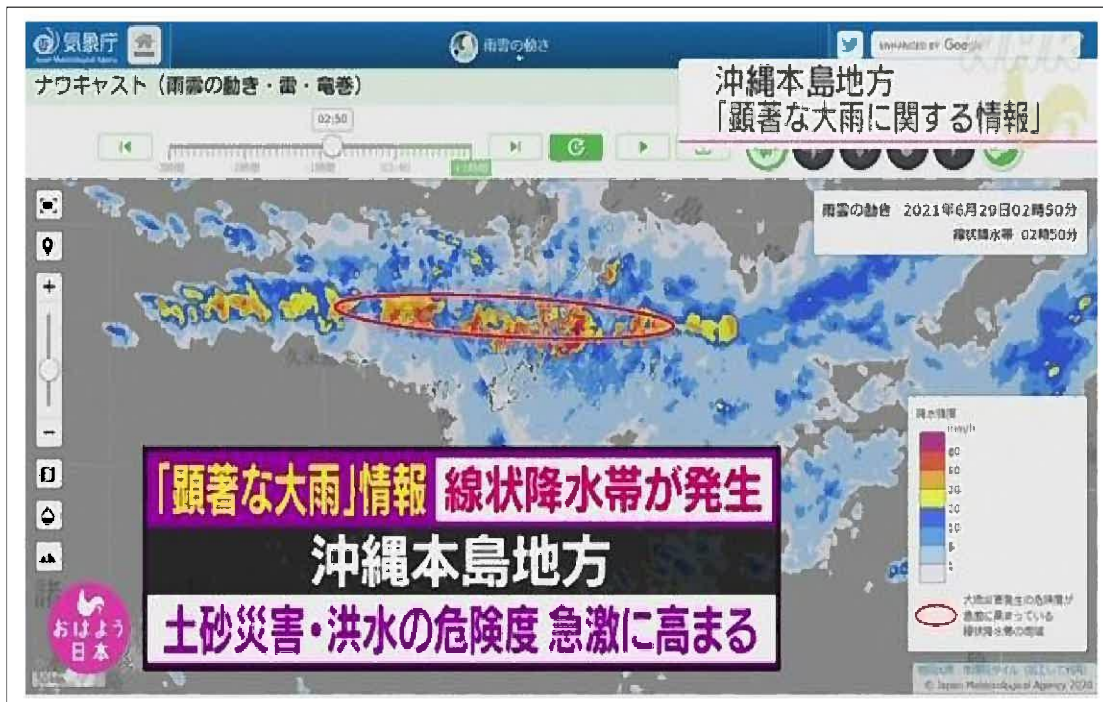

### 『顕著な大雨に関する情報』について

7月3日（土）に静岡県熱海市で大雨により土石流が発生し、大きな被害が出ました。

近年、毎年のように全国各地で大雨による甚大な被害をもたらす災害が発生していますが、その多くが発達した積乱雲が帯状に連なる「線状降水帯」によって引き起こされています。

気象庁は「線状降水帯」の発生と「災害発生の危険度」を伝えるため、今年の6月17日から『顕著な大雨に関する情報』の運用を開始しています。