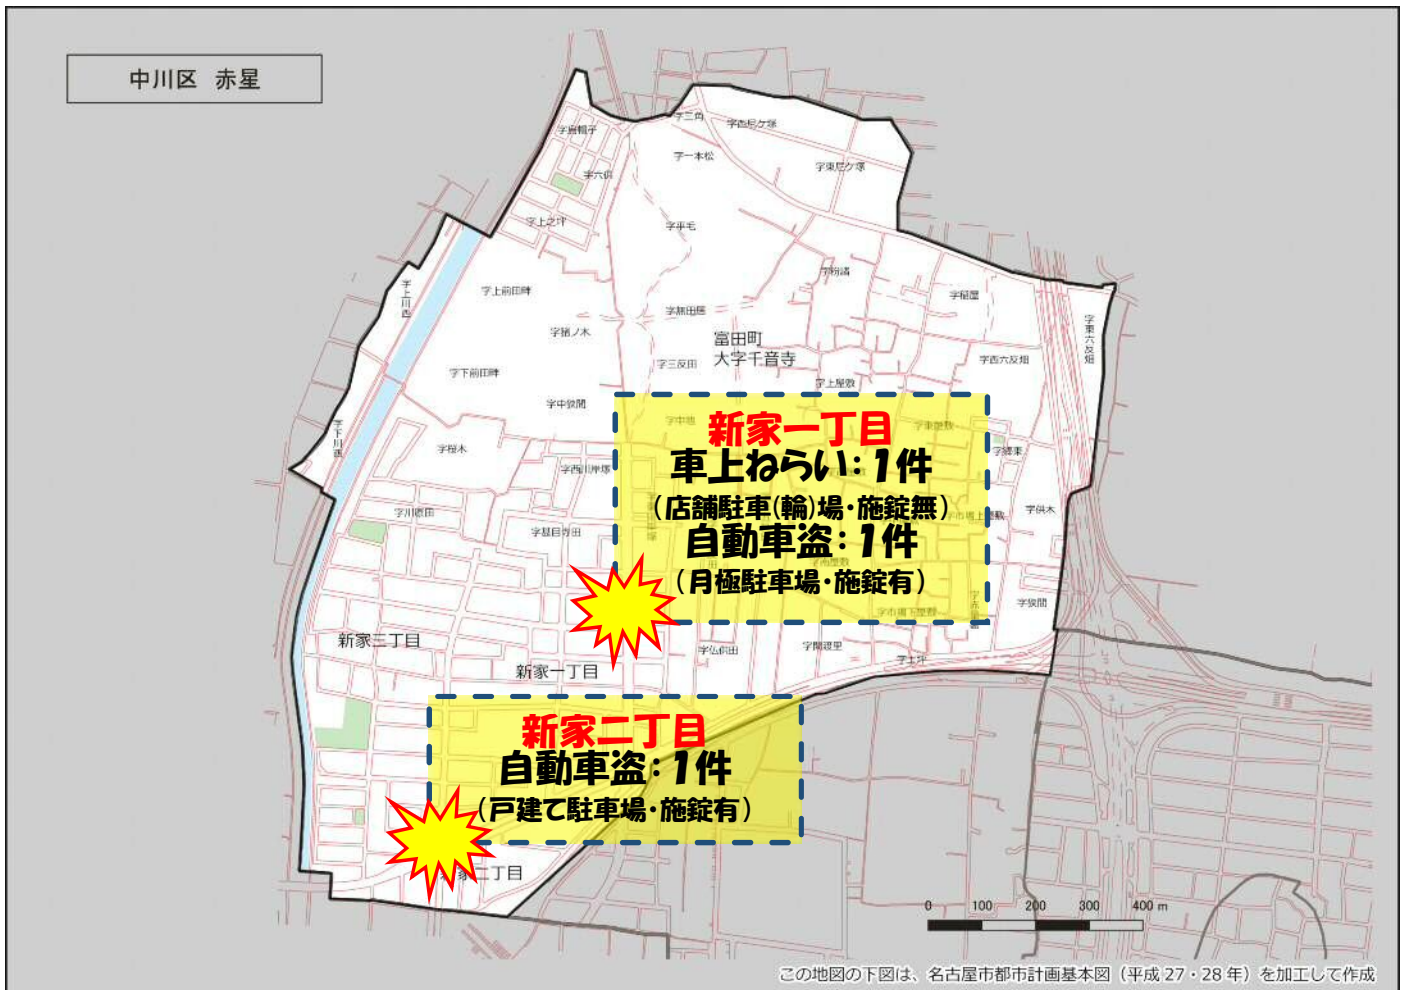

赤星学区 犯罪注意マップ

令和6年(1月～8月) 住宅対象侵入盗・特殊詐欺・自動車関連窃盗の発生状況

※暫定値を使用している場合、統計資料と一部、発生件数等が相違する可能性があります。

特殊詐欺に注意!

(オレオレ詐欺・還付金詐欺・詐欺盗 等)

- どのような手口で犯行が行われているか普段から注意をしましょう!
- 家族やご近所と情報共有をしましょう!
- 固定電話は留守番電話にして犯人からの電話にでないようにしましょう!

自動車関連窃盗に注意!

(自動車盗・部品ねらい・車上ねらい)

- 少しの時間でも必ず施錠しましょう!
- スマートキーは電波を遮断できる金属製の缶で保管しましょう!
- 車内に荷物を置かないようにしましょう!
- 明るく見通しの良い駐車場を利用しましょう!

その他警察のHP等で手口や対策を確認し、パトロールや防犯カメラ等を活用して犯罪から地域を守りましょう!