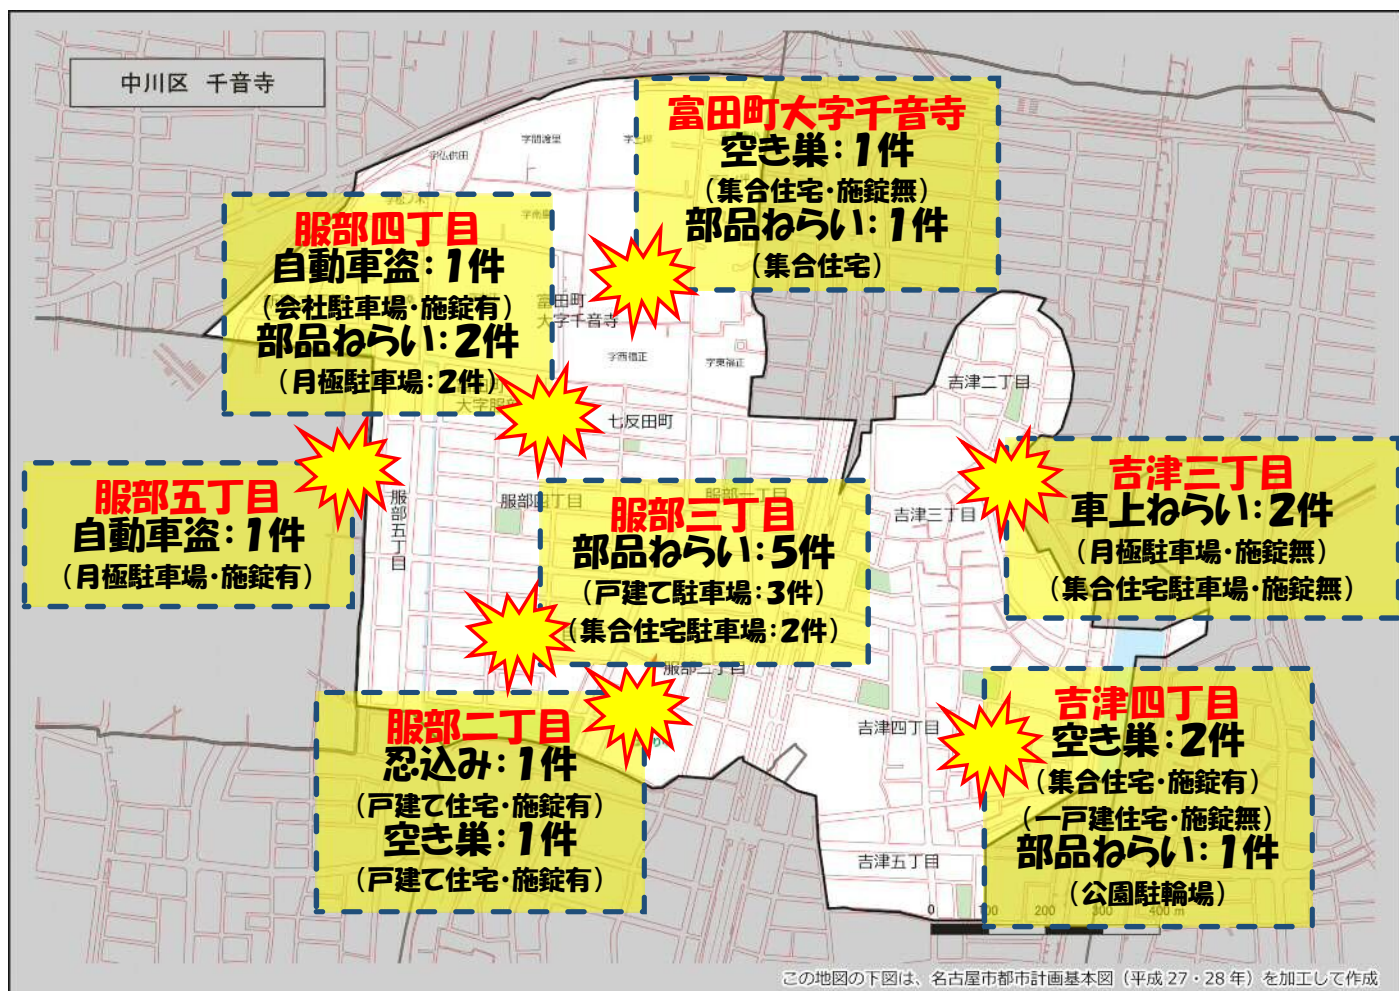

千音寺学区 犯罪注意マップ

令和6年(1月～8月) 住宅対象侵入盗・特殊詐欺・自動車関連窃盗の発生状況

※暫定値を使用している場合、統計資料と一部、発生件数等が相違する可能性があります。

特殊詐欺に注意!

(オレオレ詐欺・還付金詐欺・詐欺盗 等)

- どのような手口で犯行が行われているか普段から注意をしましょう!
- 家族やご近所と情報共有をしましょう!
- 固定電話は留守番電話にして犯人からの電話にでないようにしましょう!

自動車関連窃盗に注意!

(自動車盗・部品ねらい・車上ねらい)

- 少しの時間でも必ず施錠しましょう!
- スマートキーは電波を遮断できる金属製の缶で保管しましょう!
- 車内に荷物を置かないようにしましょう!
- 明るく見通しの良い駐車場を利用しましょう!

その他警察のHP等で手口や対策を確認し、パトロールや防犯カメラ等を活用して犯罪から地域を守りましょう!

中川区役所地域力推進課(☎052-363-4320)