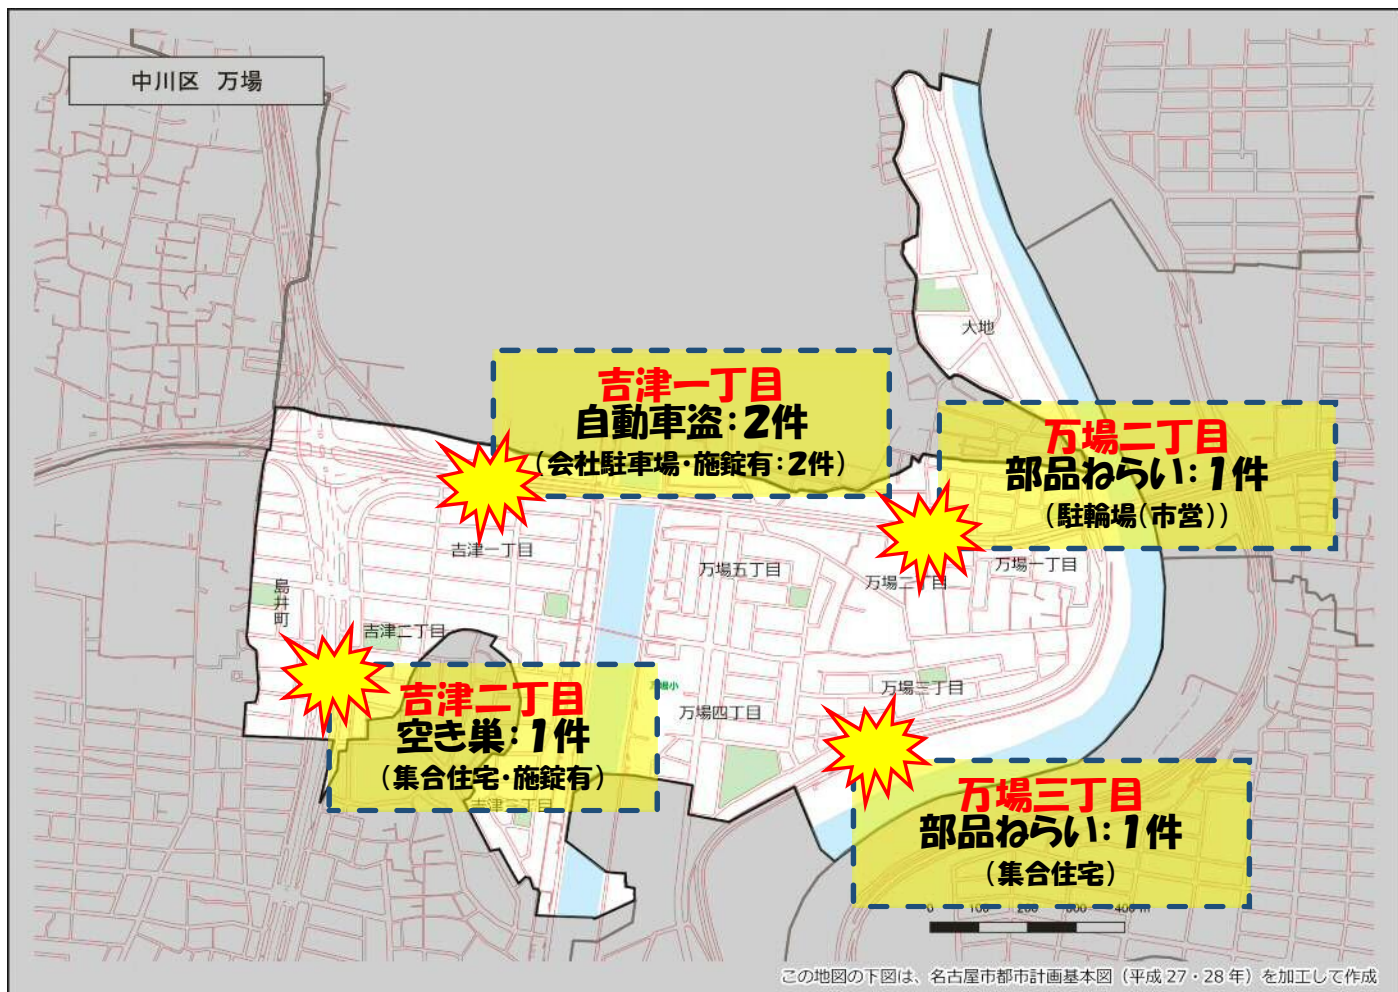

万場学区 犯罪注意マップ

令和6年(1月～8月) 住宅対象侵入盗・特殊詐欺・自動車関連窃盗の発生状況

※暫定値を使用している場合、統計資料と一部、発生件数等が相違する可能性があります。

特殊詐欺に注意！

(オレオレ詐欺・還付金詐欺・詐欺盗 等)

- どのような手口で犯行が行われているか普段から注意をしましょう！
- 家族やご近所と情報共有をしましょう！
- 固定電話は留守番電話にして犯人からの電話にでないようにしましょう！

自動車関連窃盗に注意！

(自動車盗・部品ねらい・車上ねらい)

- 少しの時間でも必ず施錠しましょう！
- スマートキーは電波を遮断できる金属製の缶で保管しましょう！
- 車内に荷物を置かないようにしましょう！
- 明るく見通しの良い駐車場を利用しましょう！

その他警察のHP等で手口や対策を確認し、パトロールや防犯カメラ等を活用して犯罪から地域を守りましょう！

中川区役所地域力推進課(☎052-363-4320)