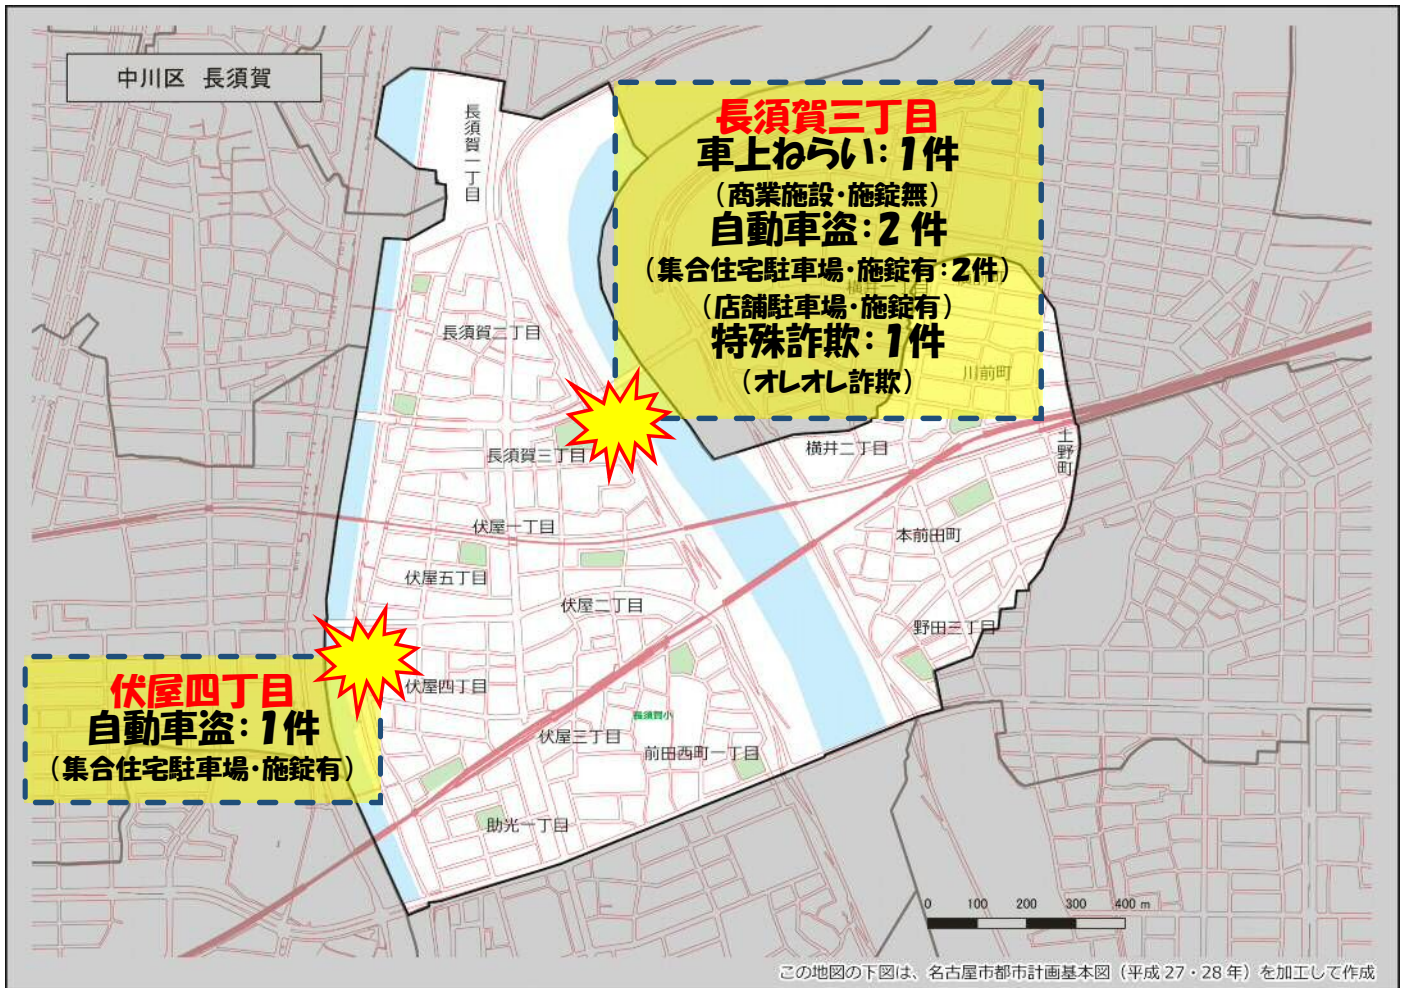

長須賀学区 犯罪注意マップ

令和6年(1月～8月) 住宅対象侵入盗・特殊詐欺・自動車関連窃盗の発生状況

※暫定値を使用している場合、統計資料と一部、発生件数等が相違する可能性があります。

特殊詐欺に注意!

(オレオレ詐欺・還付金詐欺・詐欺盗 等)

- どのような手口で犯行が行われているか普段から注意をしましょう!
- 家族やご近所と情報共有をしましょう!
- 固定電話は留守番電話にして犯人からの電話にでないようにしましょう!

自動車関連窃盗に注意!

(自動車盗・部品ねらい・車上ねらい)

- 少しの時間でも必ず施錠しましょう!
- スマートキーは電波を遮断できる金属製の缶で保管しましょう!
- 車内に荷物を置かないようにしましょう!
- 明るく見通しの良い駐車場を利用しましょう!

その他警察のHP等で手口や対策を確認し、パトロールや防犯カメラ等を活用して犯罪から地域を守りましょう!

中川区役所地域力推進課(☎052-363-4320)