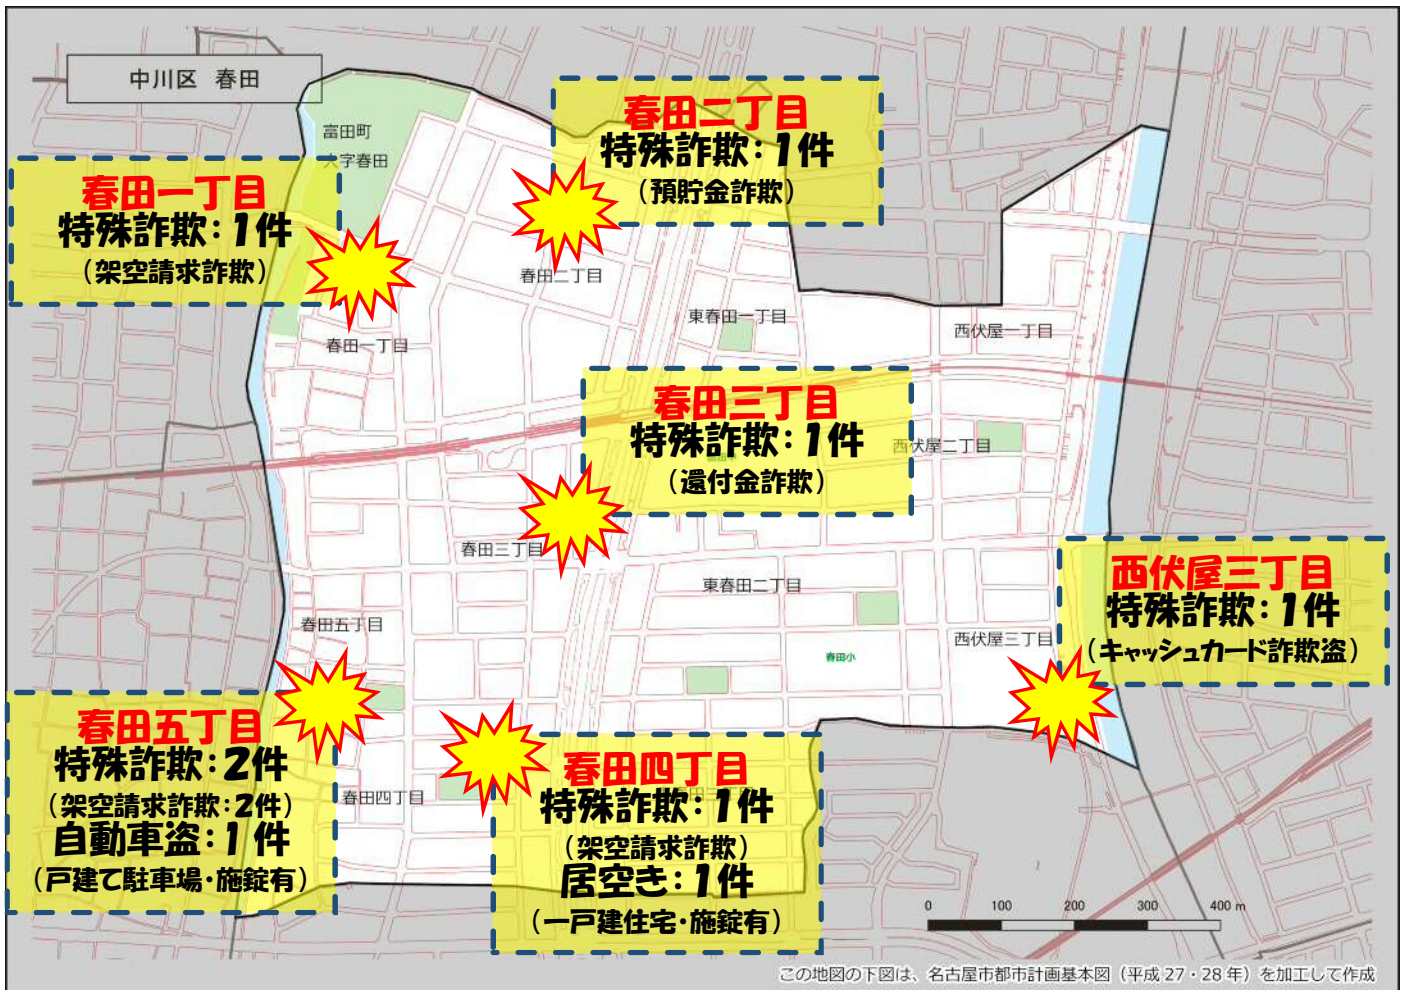

# 春田学区 犯罪注意マップ

令和6年(1月～8月) 住宅対象侵入盗・特殊詐欺・自動車関連窃盗の発生状況

※暫定値を使用している場合、統計資料と一部、発生件数等が相違する可能性があります。

## 自動車関連窃盗に注意！

(自動車盗・部品ねらい・車上ねらい)

- 少しの時間でも必ず施錠しましょう！
- スマートキーは電波を遮断できる金属製の缶で保管しましょう！
- 車内に荷物を置かないようにしましょう！
- 明るく見通しの良い駐車場を利用しましょう！

その他警察のHP等で手口や対策を確認し、パトロールや防犯カメラ等を活用して犯罪から地域を守りましょう！