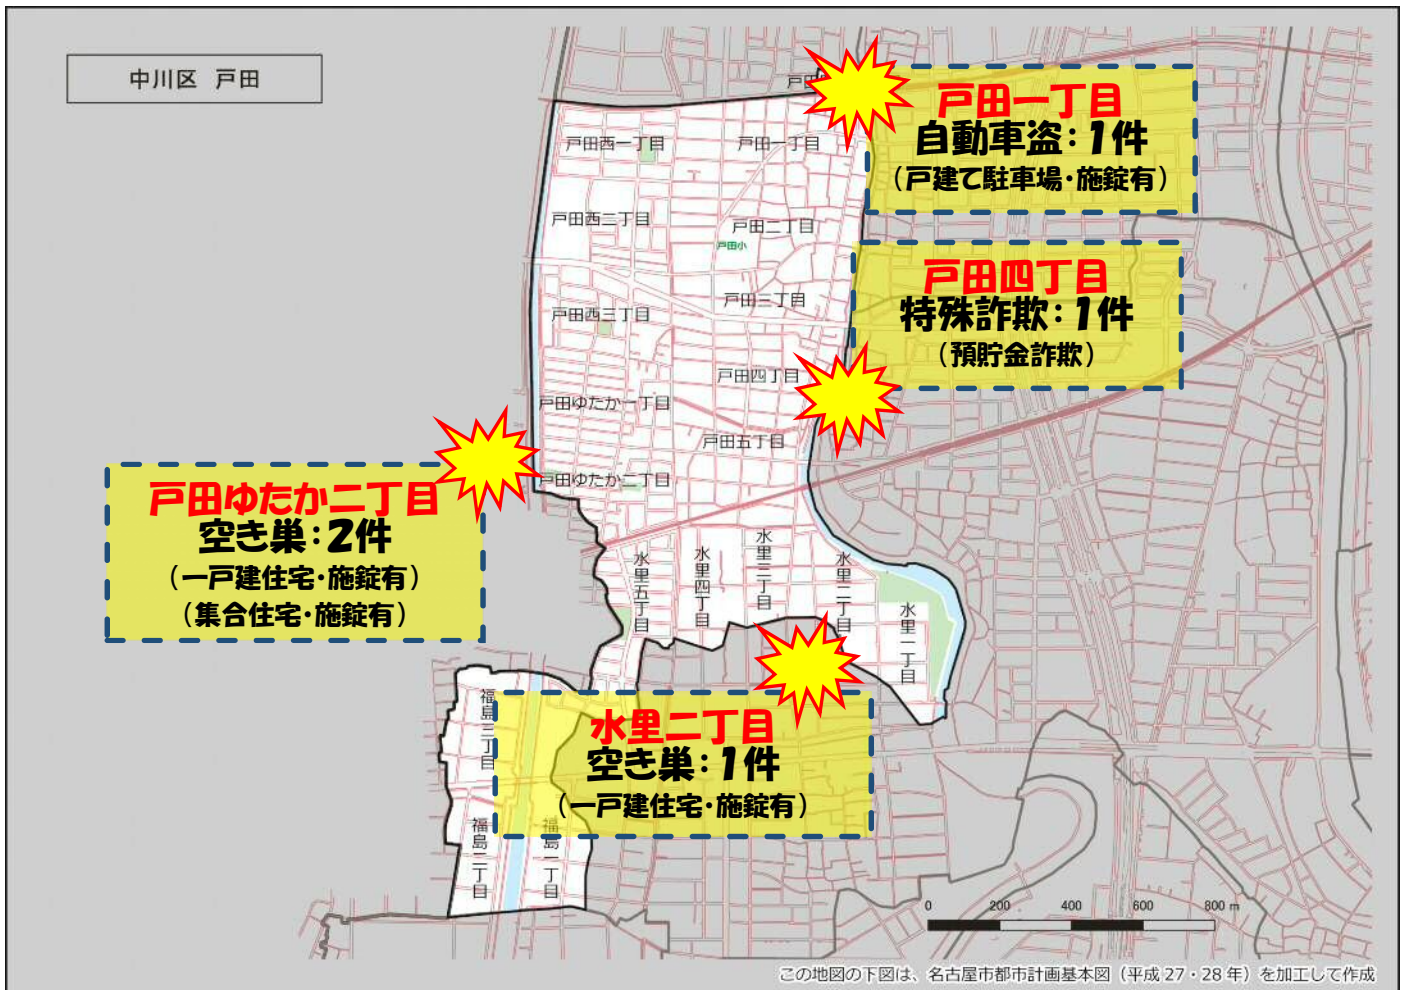

戸田学区 犯罪注意マップ

令和6年(1月～8月) 住宅対象侵入盗・特殊詐欺・自動車関連窃盗の発生状況

※暫定値を使用している場合、統計資料と一部、発生件数等が相違する可能性があります。

特殊詐欺に注意！

(オレオレ詐欺・還付金詐欺・詐欺盗 等)

- どのような手口で犯行が行われているか普段から注意をしましょう！
- 家族やご近所と情報共有をしましょう！
- 固定電話は留守番電話にして犯人からの電話にでないようにしましょう！

自動車関連窃盗に注意！

(自動車盗・部品ねらい・車上ねらい)

- 少しの時間でも必ず施錠しましょう！
- スマートキーは電波を遮断できる金属製の缶で保管しましょう！
- 車内に荷物を置かないようにしましょう！
- 明るく見通しの良い駐車場を利用しましょう！

その他警察のHP等で手口や対策を確認し、パトロールや防犯カメラ等を活用して犯罪から地域を守りましょう！