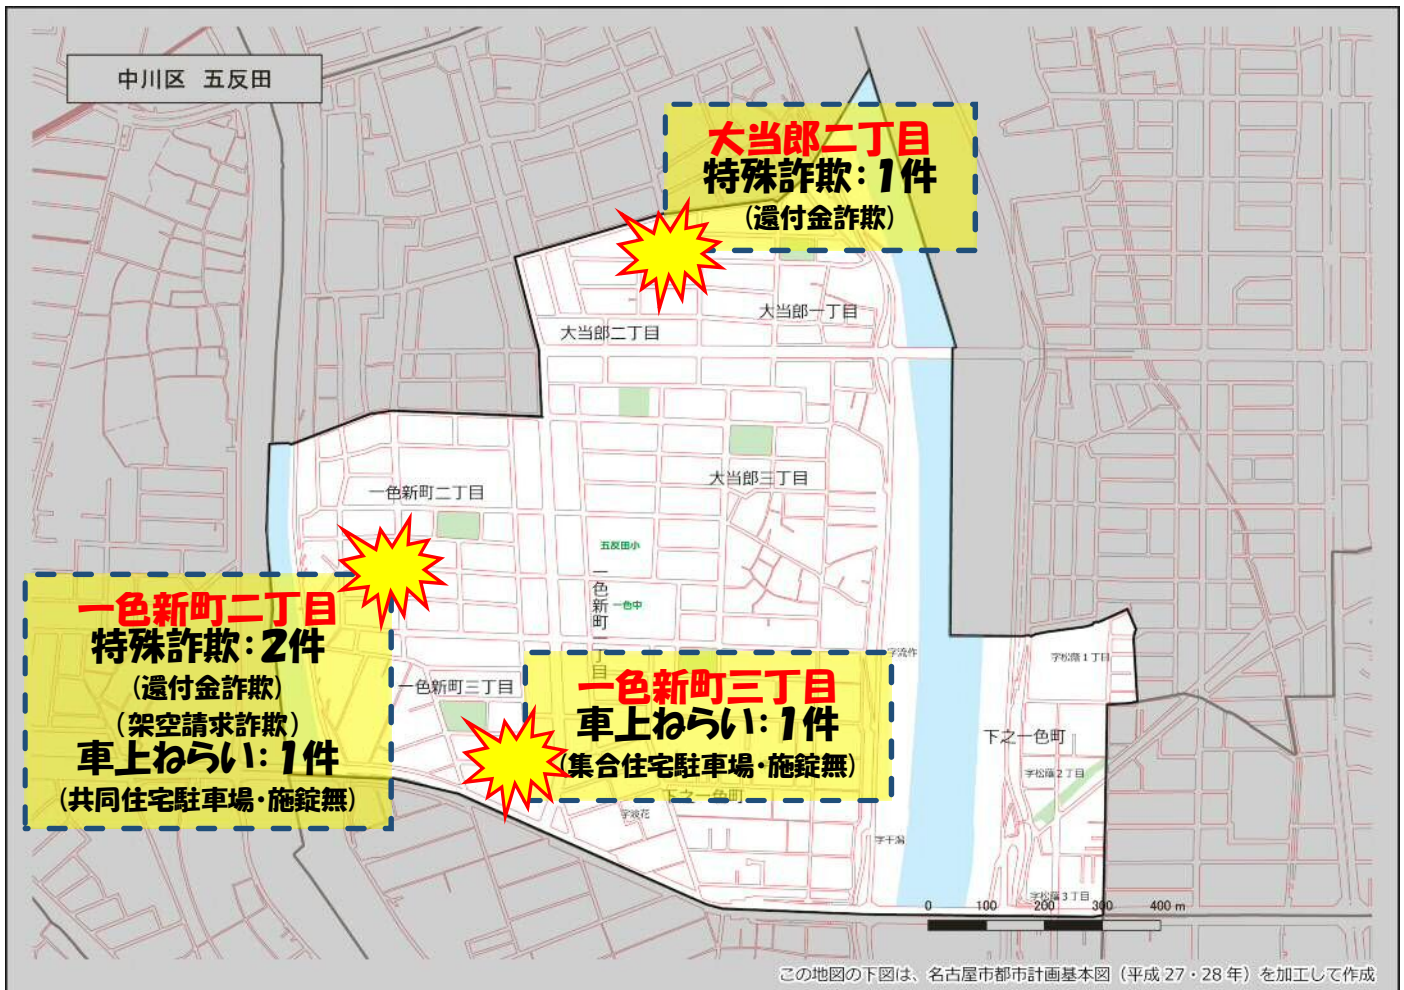

五反田学区 犯罪注意マップ

令和6年(1月~8月) 住宅対象侵入盗・特殊詐欺・自動車関連窃盗の発生状況

※暫定値を使用している場合、統計資料と一部、発生件数等が相違する可能性があります。

特殊詐欺に注意！

(オレオレ詐欺・還付金詐欺・詐欺盗 等)

- どのような手口で犯行が行われているか普段から注意をしましょう！
- 家族やご近所と情報共有をしましょう！
- 固定電話は留守番電話にして犯人からの電話にでないようにしましょう！

自動車関連窃盗に注意！

(自動車盗・部品ねらい・車上ねらい)

- 少しの時間でも必ず施錠しましょう！
- スマートキーは電波を遮断できる金属製の缶で保管しましょう！
- 車内に荷物を置かないようにしましょう！
- 明るく見通しの良い駐車場を利用しましょう！

その他警察のHP等で手口や対策を確認し、パトロールや防犯カメラ等を活用して犯罪から地域を守りましょう！

中川区役所地域力推進課(☎052-363-4320)