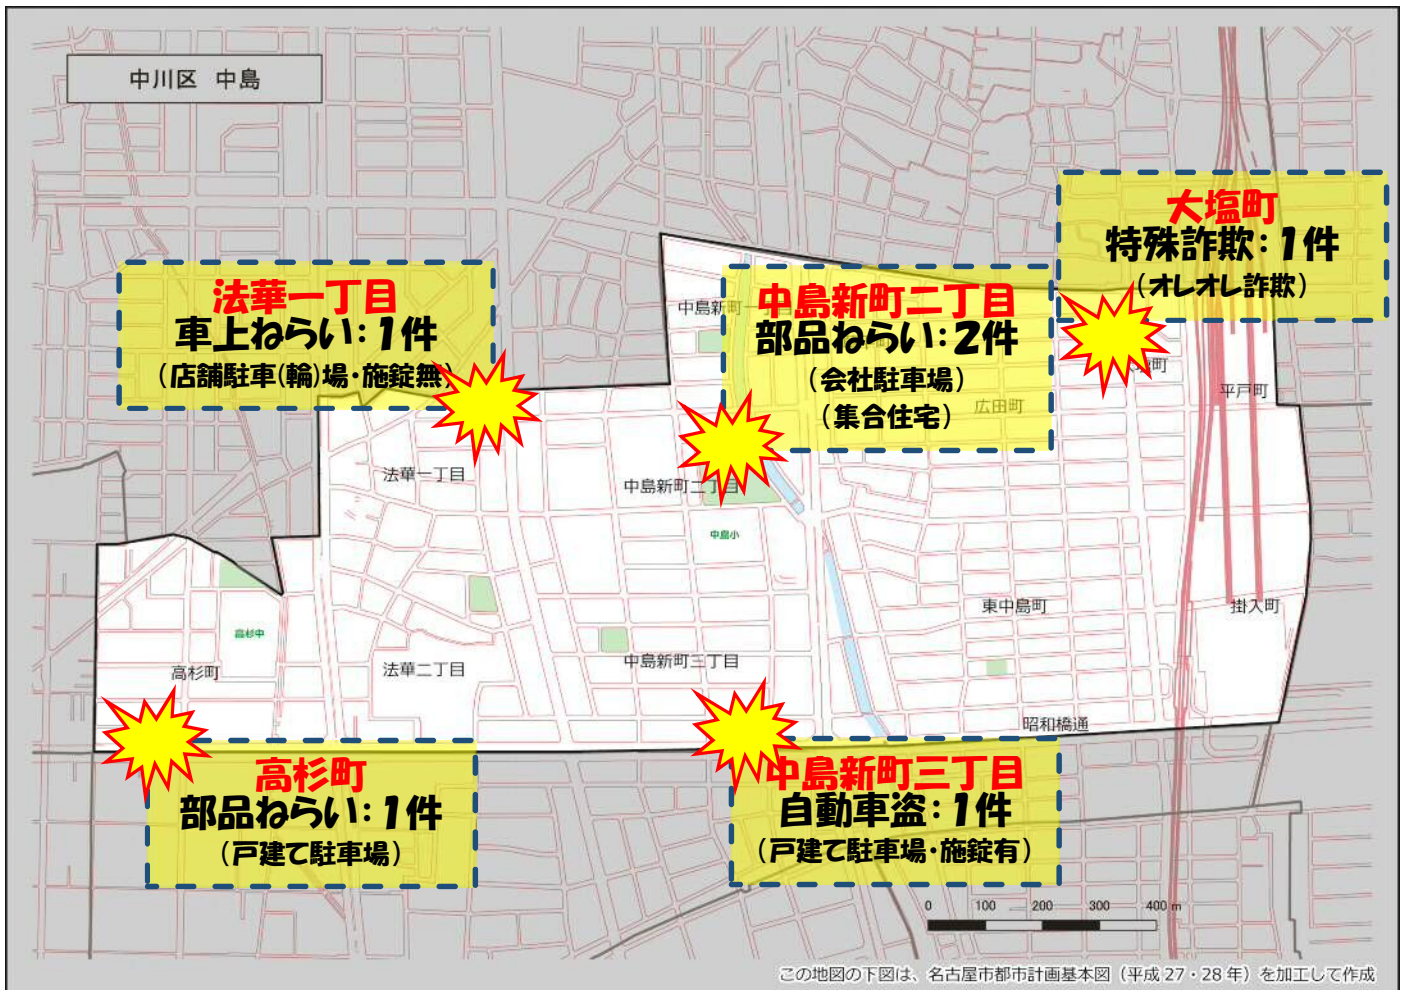

# 中島学区 犯罪注意マップ

令和6年(1月～8月) 住宅対象侵入盗・特殊詐欺・自動車関連窃盗の発生状況

※暫定値を使用している場合、統計資料と一部、発生件数等が相違する可能性があります。

## 自動車関連窃盗に注意！

(自動車盗・部品ねらい・車上ねらい)

- 少しの時間でも必ず施錠しましょう！
- スマートキーは電波を遮断できる金属製の缶で保管しましょう！
- 車内に荷物を置かないようにしましょう！
- 明るく見通しの良い駐車場を利用しましょう！

その他警察のHP等で手口や対策を確認し、パトロールや防犯カメラ等を活用して犯罪から地域を守りましょう！

中川区役所地域力推進課(☎052-363-4320)